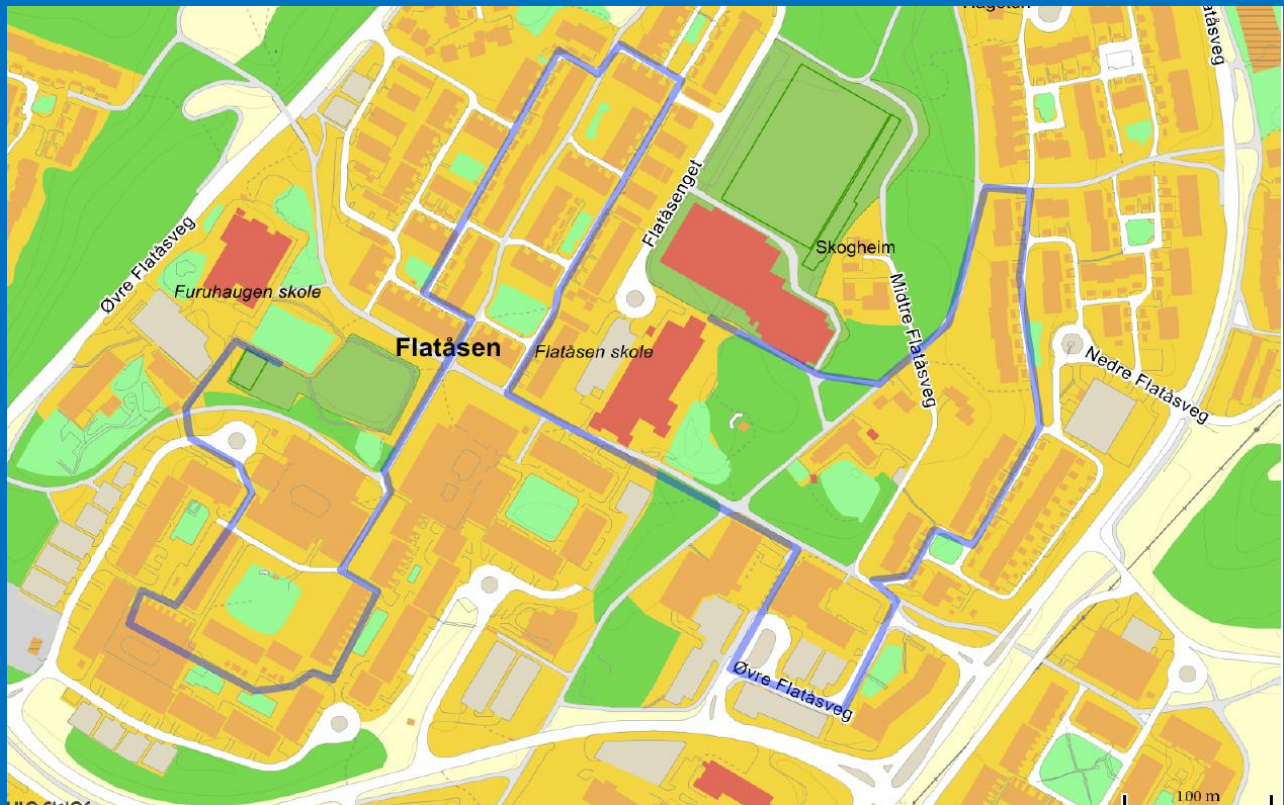

Velkommen til 17. mai-feiring på Flatåsen!

Flatåsen skolekorps og 5. trinn ved Flatåsen skole ønsker alle hjertelig velkommen til årets 17. mai-feiring!

Rute for 17.mai-toget:

Program for dagen:

- 09.15 Oppstilling av toget, grusbanen ved øvre bygg.
- 09.30 Avgang toget
- 10.00 Kiosk/kafé/aktiviteter åpner i Flatåshallen
- ca 10.15 Tale for dagen i Flatåshallen , v/Casper Myhr Gifstad, 10.trinn
Korpset spiller nasjonalsangen
- 12.30 Kiosk/kaffe/aktiviteter avsluttes