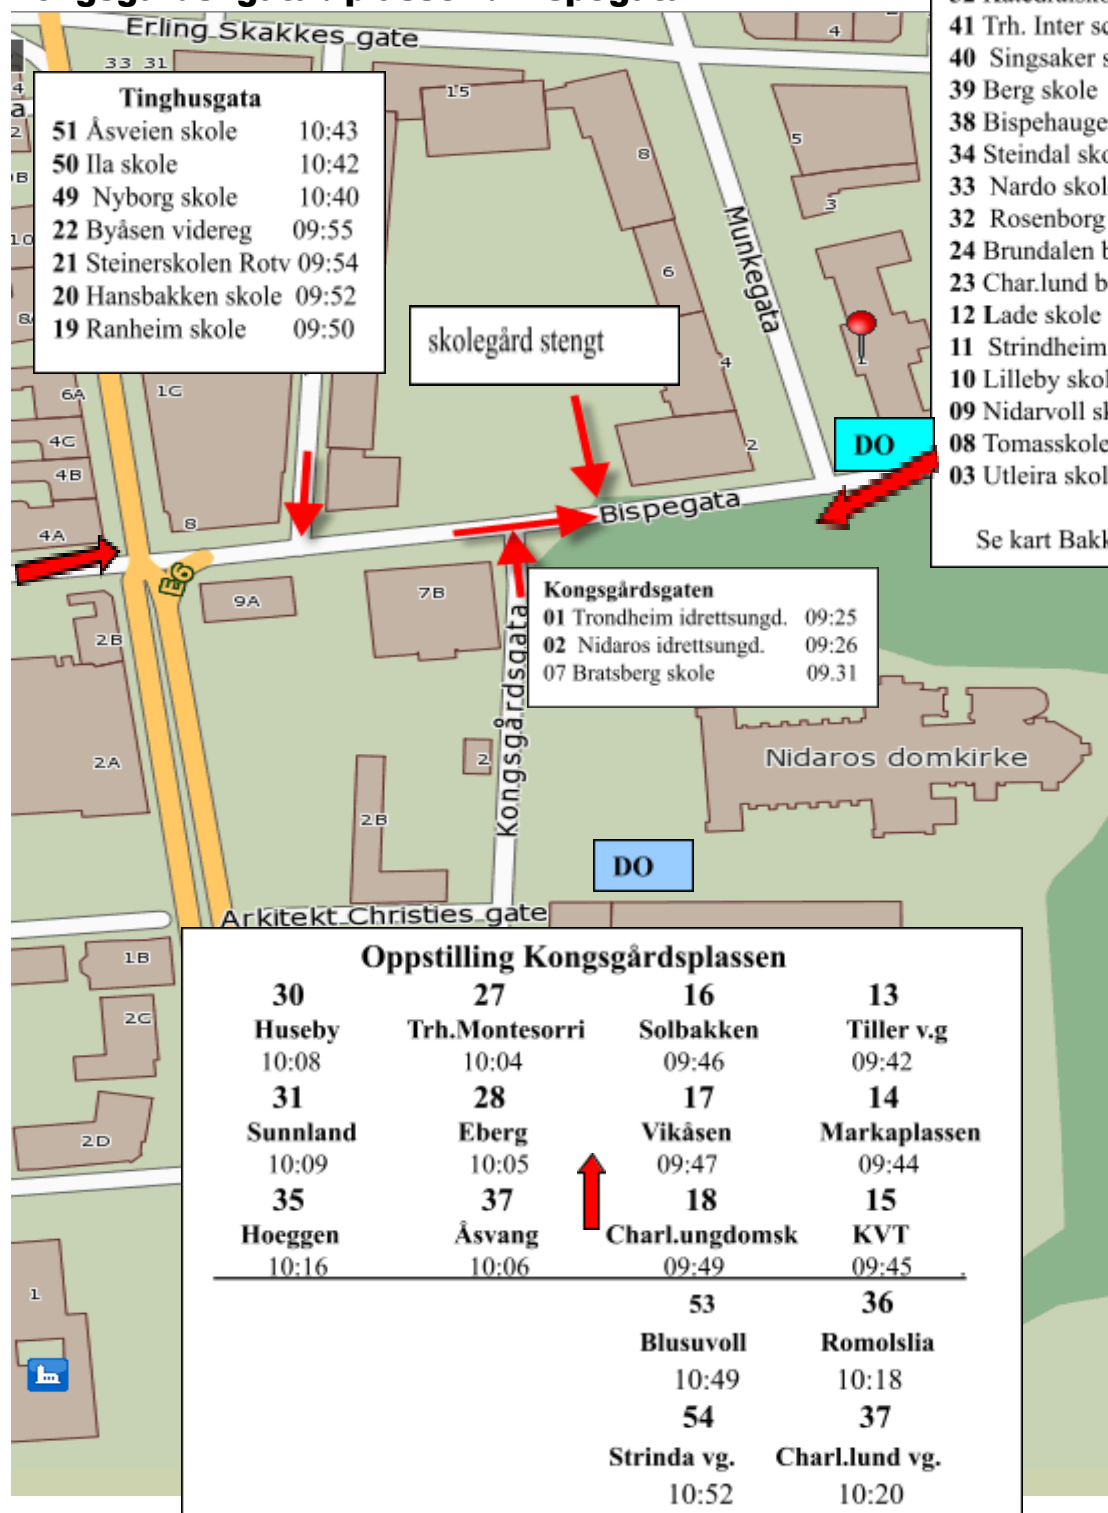

17.mai 2024 Oppmøteplasser Barnetoget

Oppstilling Tinghusgata-Katedralskolen- Kongsgårds- gata /-plassen / Bispegata

51	Åsveien skole	10:43
50	Ila skole	10:42
49	Nyborg skole	10:40
22	Byåsen videreg	09:55
21	Steinerskolen Rotv	09:54
20	Hansbakken skole	09:52
19	Ranheim skole	09:50

52	Katedralskolen	10.48
41	Trh. Inter sch	10.47
40	Singsaker skole	10:25
39	Berg skole	10.25
38	Bispehaugen	10.22
34	Steindal skole	10:14
33	Nardo skole	10:12
32	Rosenborg	10:10
24	Brundalen b.skole	09.58
23	Char.lund b.skole	09:56
12	Lade skole	09.39
11	Strindheim sk.	09.38
10	Lilleby skole	09.37
09	Nidarvoll skole	09.33
08	Tomasskolen	09.32
03	Utleira skole	09:27

Se kart Baklandet

skolegård stengt

01	Trondheim idrettsungd.	09:25
02	Nidaros idrettsungd.	09:26
07	Bratsberg skole	09.31

30	27	16	13
Huseby	Trh.Montesorri	Solbakken	Tiller v.g
10:08	10:04	09:46	09:42
31	28	17	14
Sunnland	Eberg	Vikåsen	Markaplassen
10:09	10:05	09:47	09:44
35	37	18	15
Hoeggen	Åsvang	Charl.lungdomsk	KVT
10:16	10:06	09:49	09:45
		53	36
		Blusuvoll	Romolslia
		10:49	10:18
		54	37
		Strinda vg.	Charl.lund vg.
		10:52	10:20

Statens kartverk
12247NE-534637

17.mai 2024 Oppmøteplasser Barnetoget

Statens Kartverk: 12247NE-534637

17.mai 2024 Oppmøteplasser Barnetoget

Avslutningsted for barnetoget i Trondheim

NED_A Krabugata fra Dronningens gate