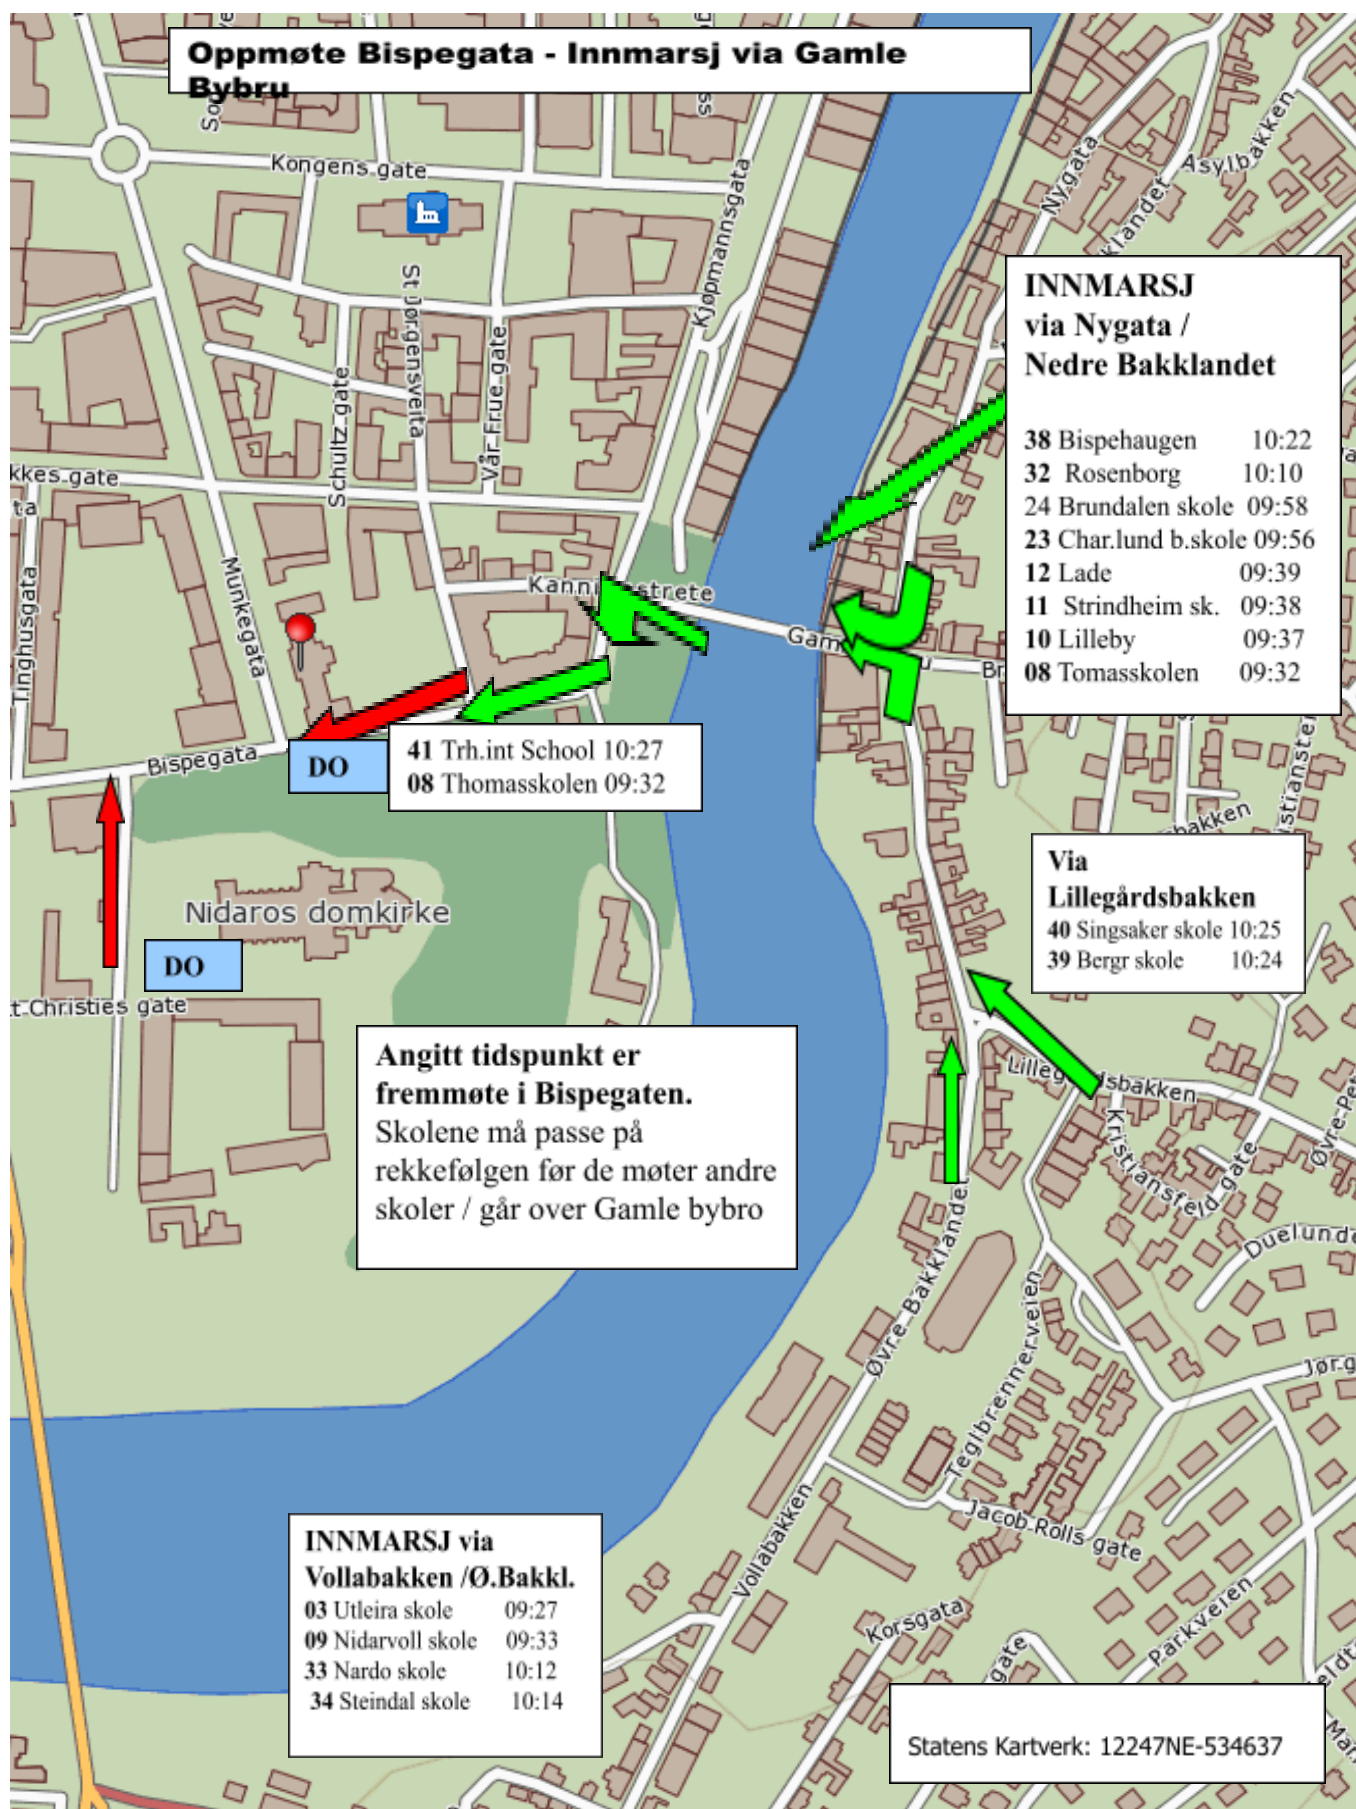

17.mai 2024 Oppmøteplasser Barnetoget

Oppstilling Tinghusgata-Katedralskolen- Kongsgårds- gata /-plassen / Bispegata

51	Åsveien skole	10:43
50	Ila skole	10:42
49	Nyborg skole	10:40
22	Byåsen videreg	09:55
21	Steinerskolen Rotv	09:54
20	Hansbakken skole	09:52
19	Ranheim skole	09:50

Se kart Baklandet

skolegård stengt

01	Trondheim idrettsungd.	09:25
02	Nidaros idrettsungd.	09:26
07	Bratsberg skole	09.31

30	27	16	13
Huseby	Trh.Montesorri	Solbakken	Tiller v.g
10:08	10:04	09:46	09:42
31	28	17	14
Sunnland	Eberg	Vikåsen	Markaplassen
10:09	10:05	09:47	09:44
35	37	18	15
Hoeggen	Åsvang	Charl.lungdomsk	KVT
10:16	10:06	09:49	09:45
		53	36
		Blusuvoll	Romolslia
		10:49	10:18
		54	37
		Strinda vg.	Charl.lund vg.
		10:52	10:20

Statens kartverk
12247NE-534637

17.mai 2024 Oppmøteplasser Barnetoget

Statens Kartverk: 12247NE-534637

17.mai 2024 Oppmøteplasser Barnetoget

Avslutningsted for barnetoget i Trondheim

NED_A Krabugata fra Dronningens gate