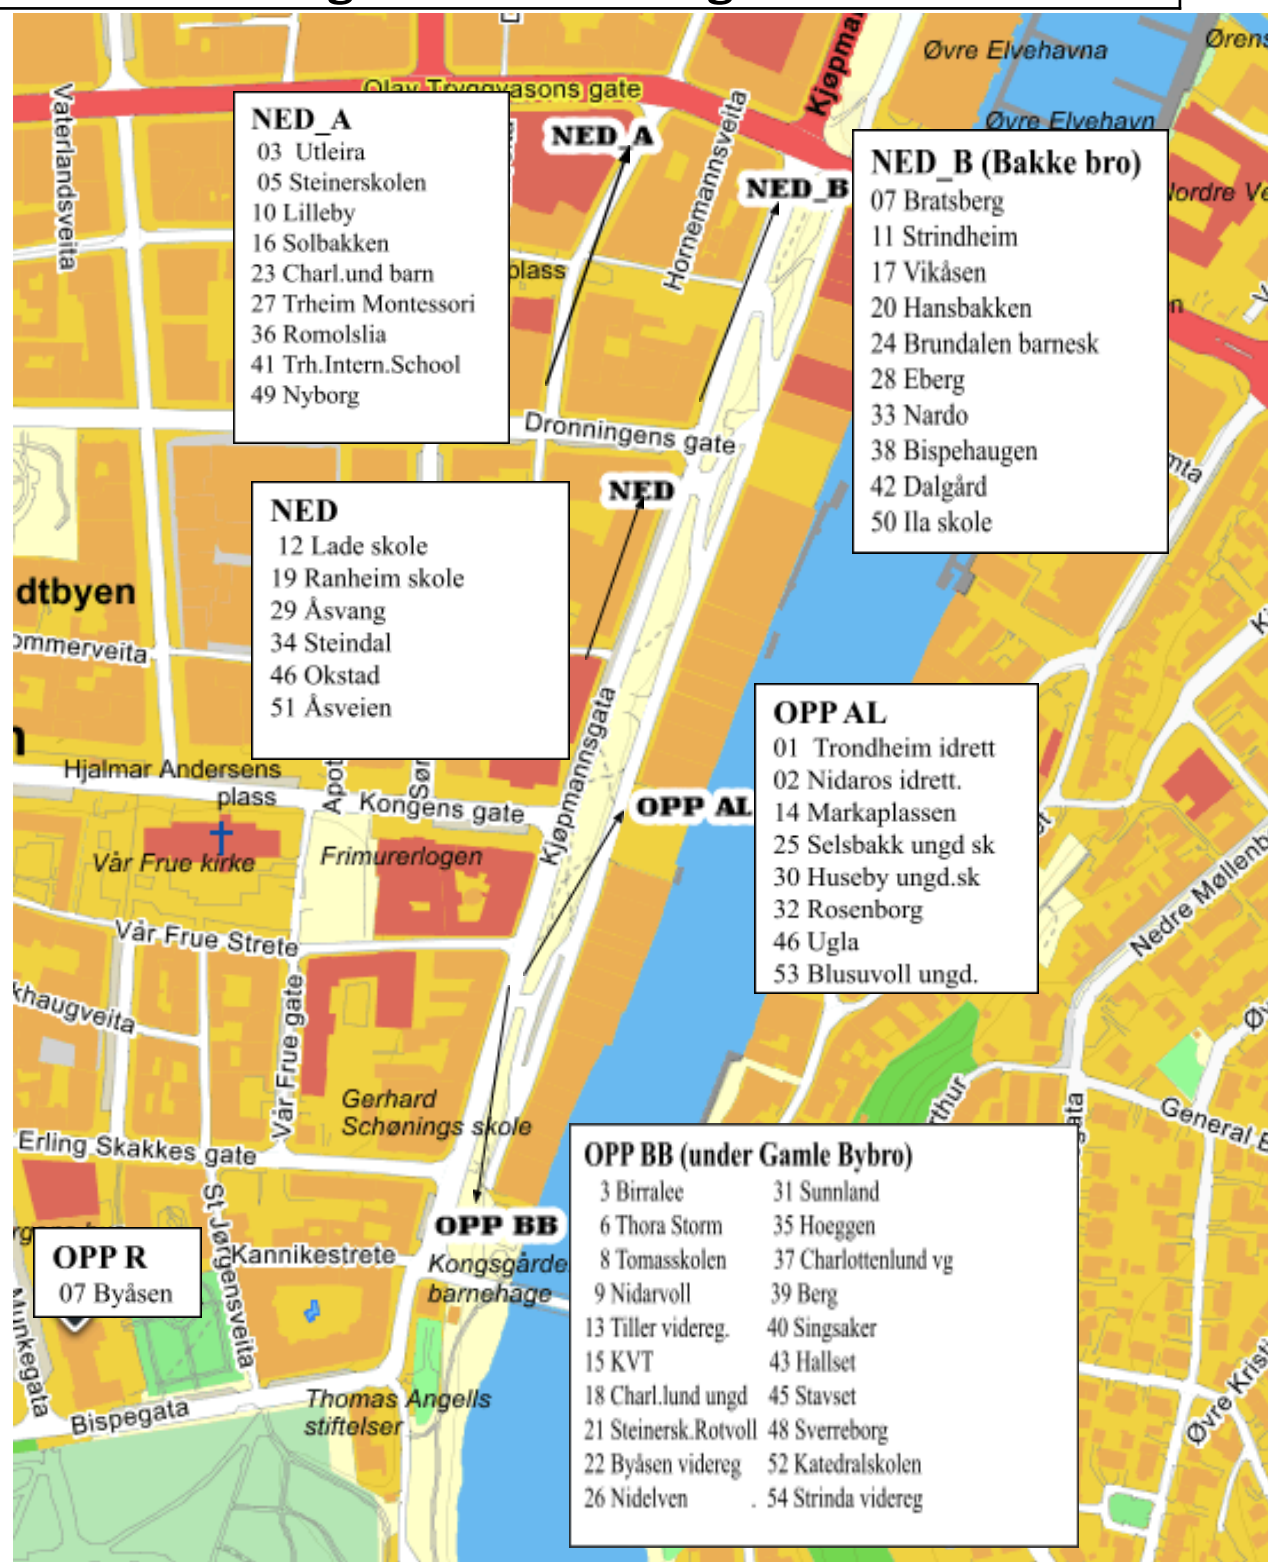

17.mai 2024 Oppmøteplasser Barnetoget

Oppstilling Tinghusgata-Katedralskolen- Kongsgårds- gata /-plassen / Bispegata

51	Åsveien skole	10:43
50	Ila skole	10:42
49	Nyborg skole	10:40
22	Byåsen videreg	09:55
21	Steinerskolen Rotv	09:54
20	Hansbakken skole	09:52
19	Ranheim skole	09:50

Se kart Baklandet

skolegård stengt

01	Trondheim idrettsungd.	09:25
02	Nidaros idrettsungd.	09:26
07	Bratsberg skole	09.31

30	27	16	13
Huseby	Trh.Montesorri	Solbakken	Tiller v.g
10:08	10:04	09:46	09:42
31	28	17	14
Sunnland	Eberg	Vikåsen	Markaplassen
10:09	10:05	09:47	09:44
35	37	18	15
Hoeggen	Åsvang	Charl.lungdomsk	KVT
10:16	10:06	09:49	09:45
		53	36
		Blusuvoll	Romolslia
		10:49	10:18
		54	37
		Strinda vg.	Charl.lund vg.
		10:52	10:20

Statens kartverk
12247NE-534637

17.mai 2024 Oppmøteplasser Barnetoget

Statens Kartverk: 12247NE-534637

17.mai 2024 Oppmøteplasser Barnetoget

Avslutningsted for barnetoget i Trondheim

NED_A Krabugata fra Dronningens gate

NED_B Kjøpmannsgata til Bakke Bro

NED Kjøpmannsgata ned til Dronningens gate

OPP AL Opp Kjøpmannsgata og ned i Bryggegate til Almenningen

OPP BB Opp Kjøpmannsgata og ned i Bryggegate under Gamle Bybro

OPP R Opp Kjøpmannsgata og inn Erling Skakkes gt til Rådhusparken