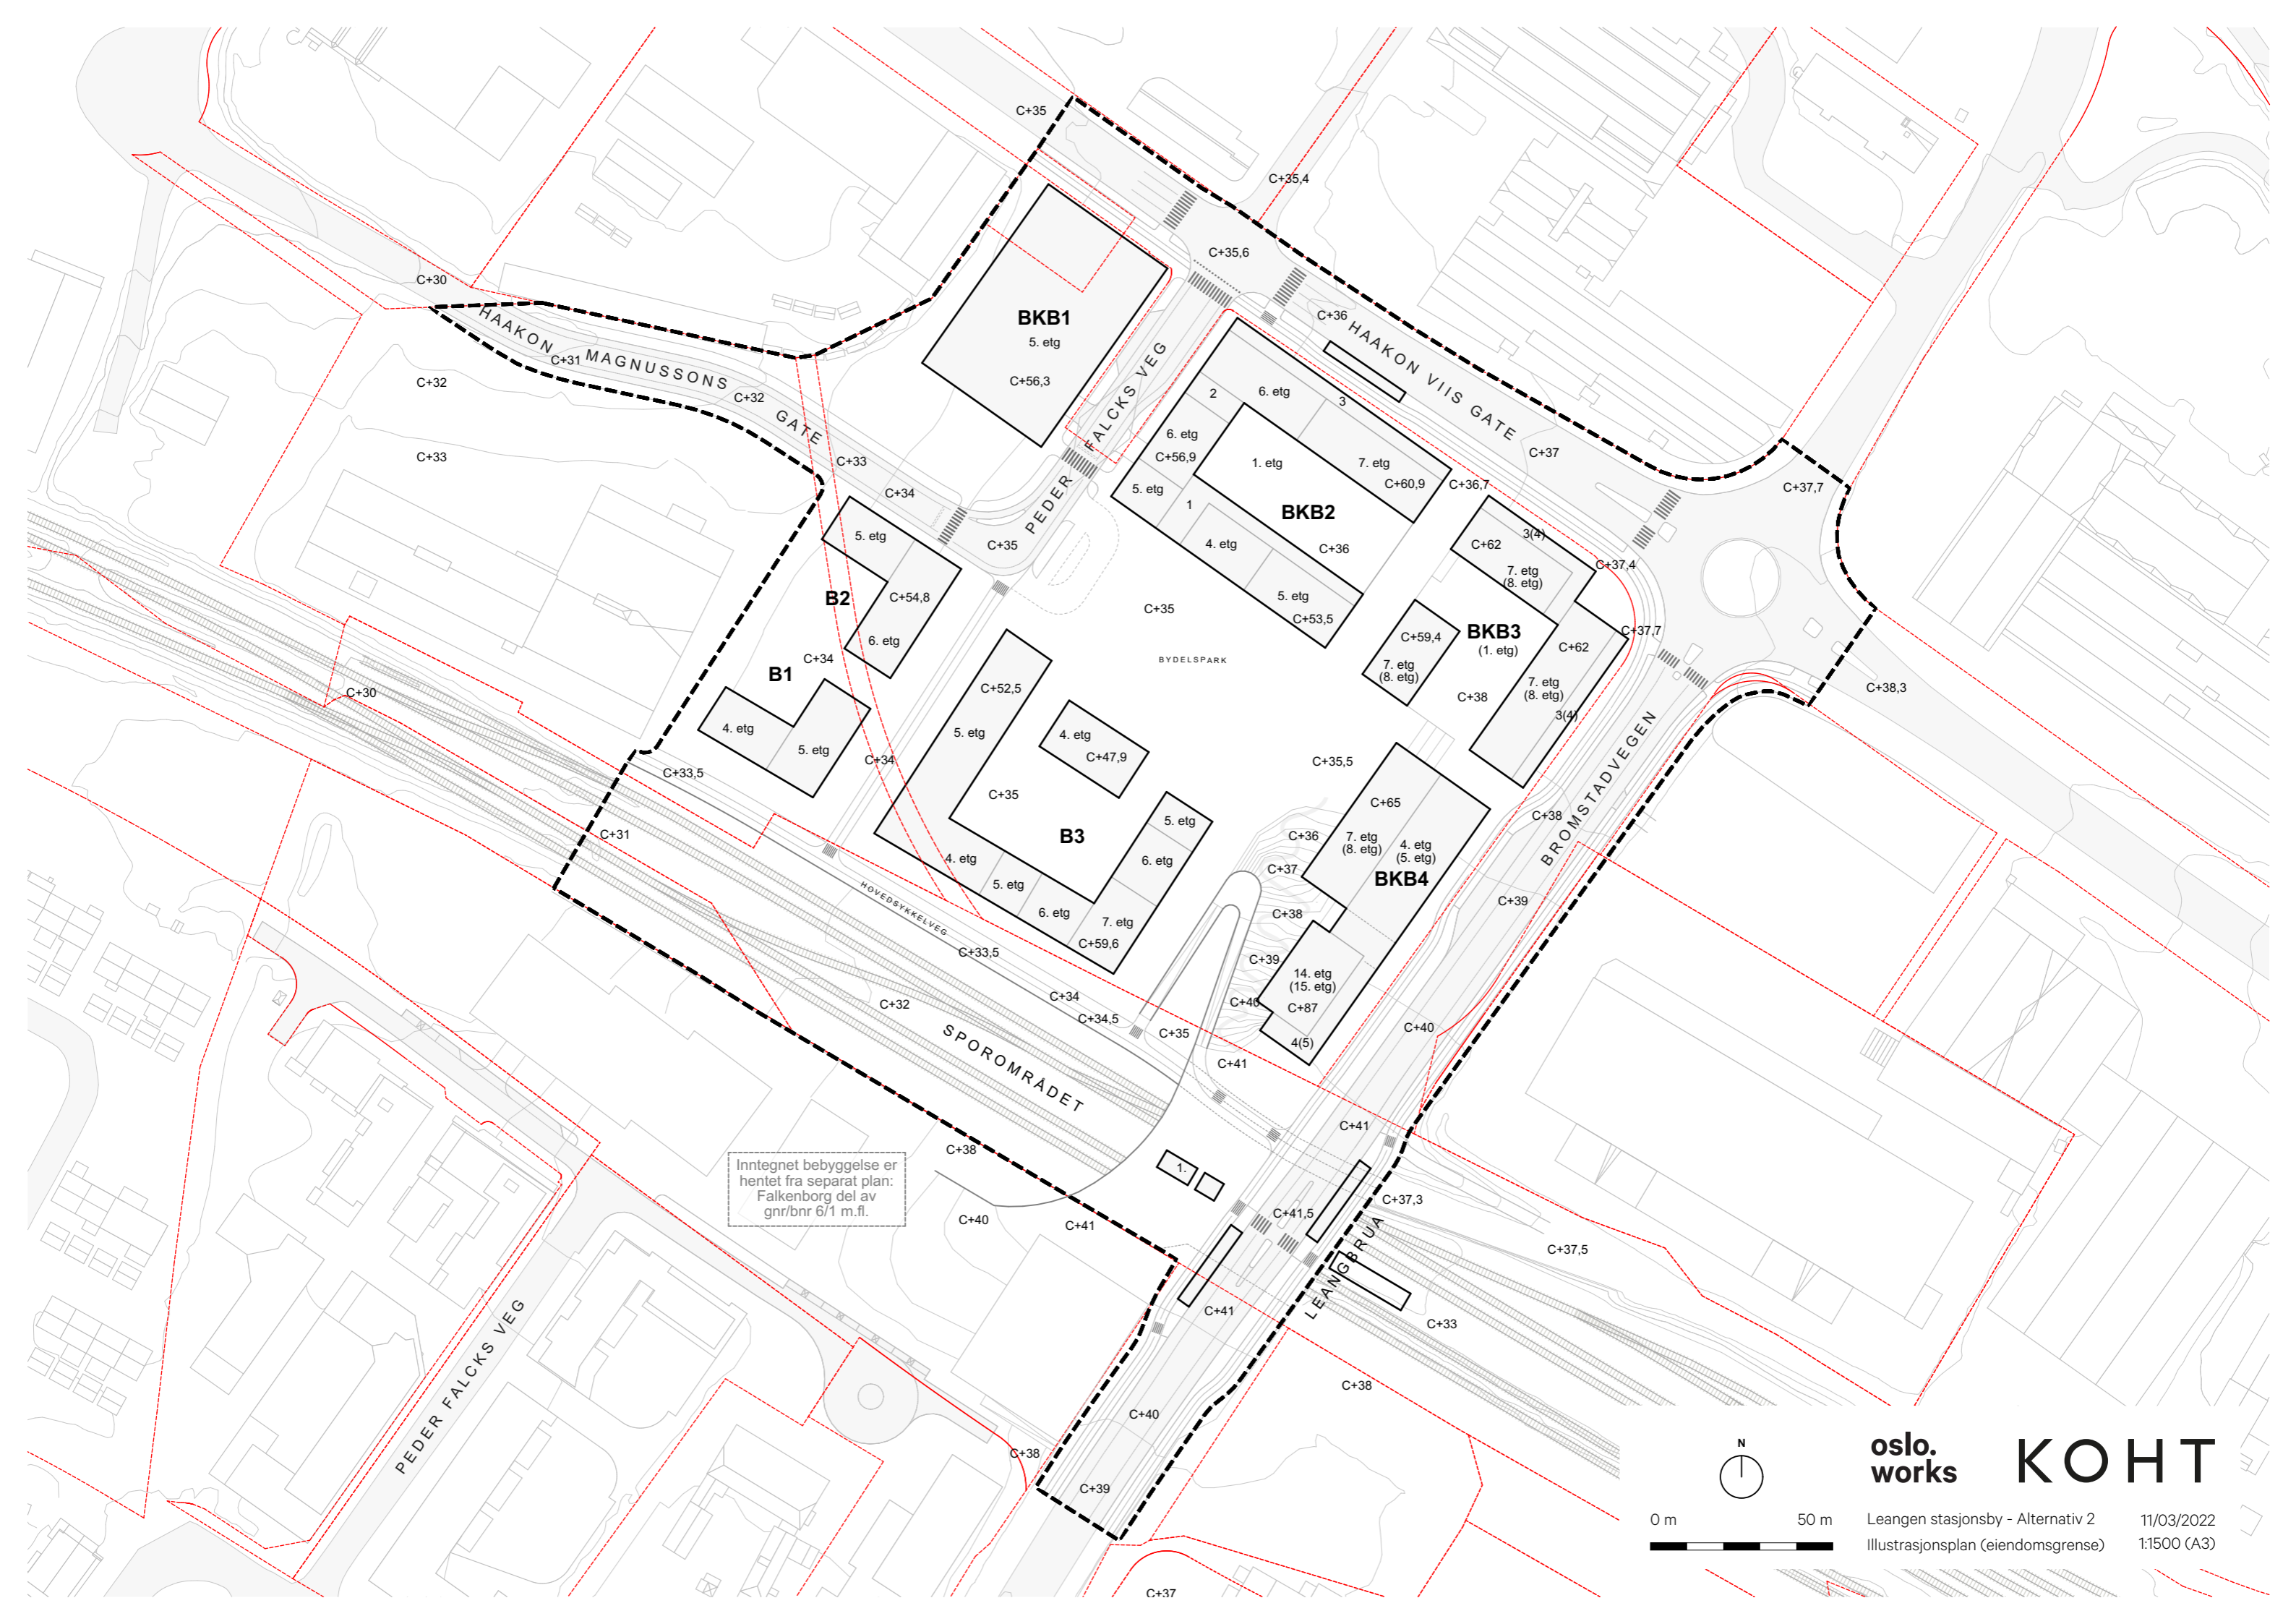

Inntegnet bebyggelse er hentet fra separat plan: Falkenberg del av gnr/bnr 6/1 m.fl.

Inntegnet bebyggelse er hentet fra separat plan: Falkenberg del av gnr/bnr 6/1 m.fl.

oslo.  
works KOHT

Leangen stasjonsby - Alternativ 2  
 Illustrasjonsplan (eiendomsgrense) 11/03/2022  
 1:1500 (A3)