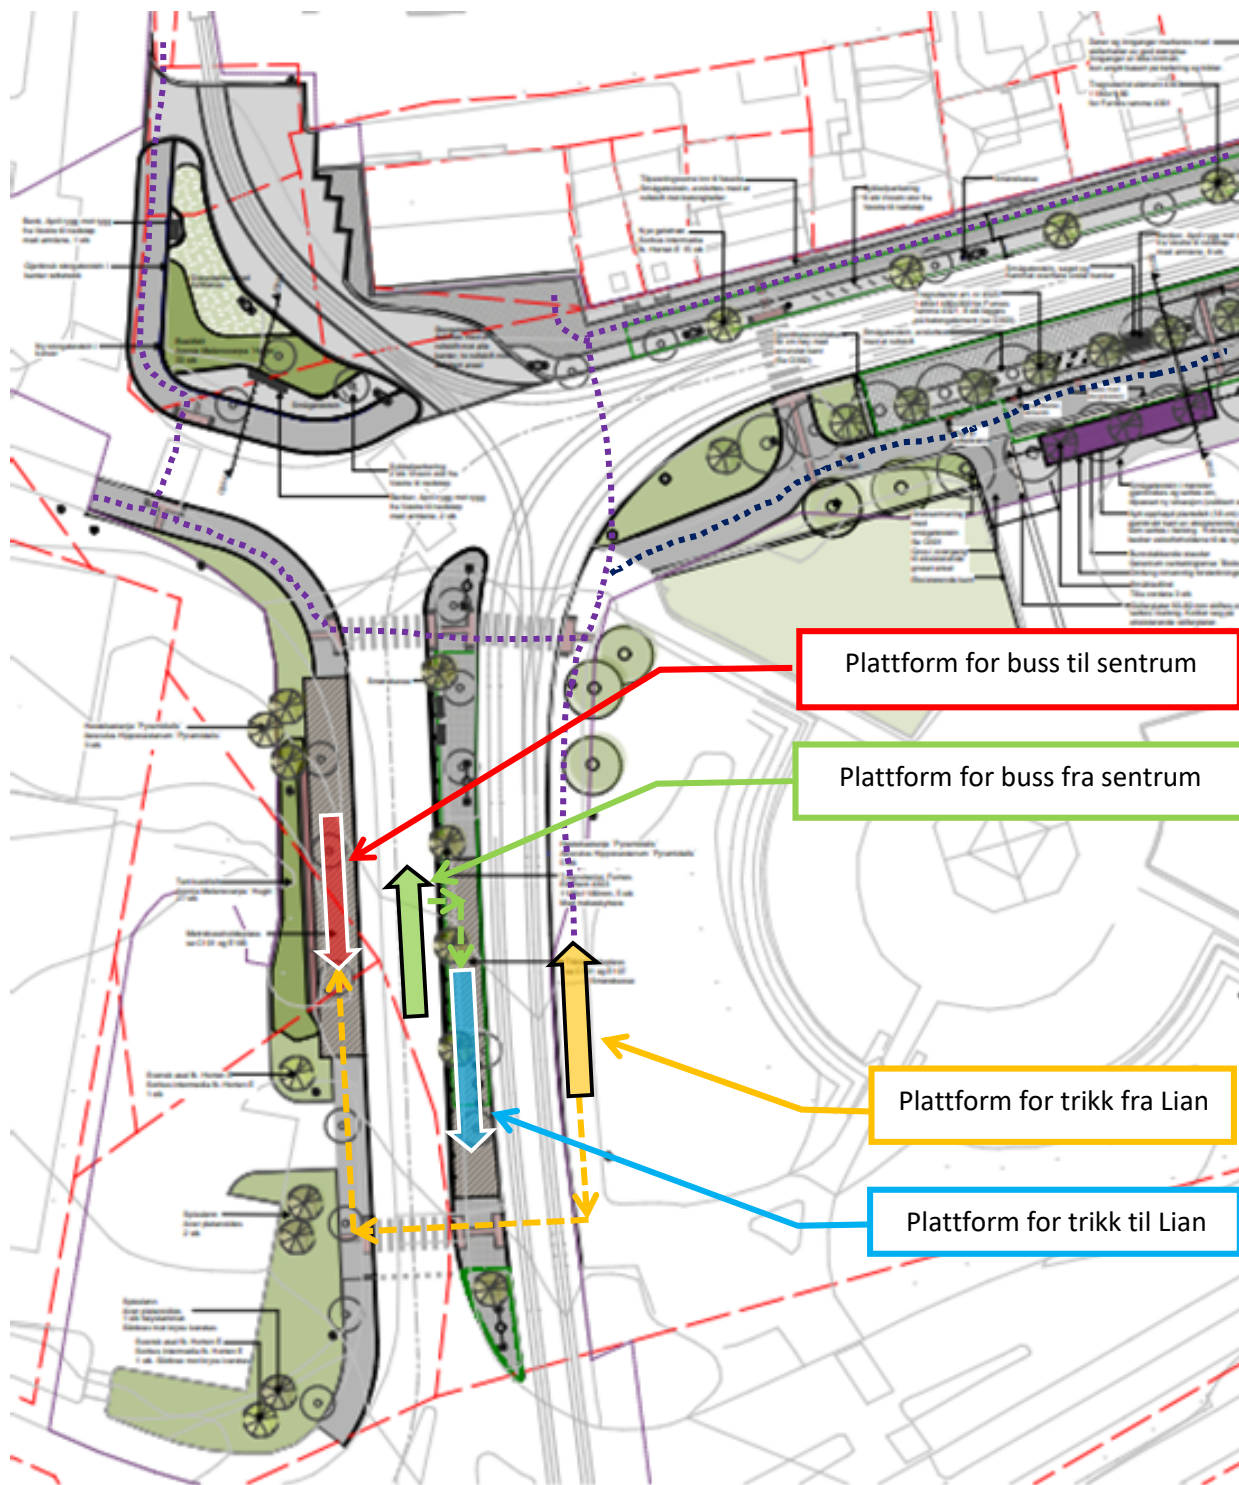

Passasjerhåndtering i forbindelse med trikkestopp i september/oktober 2024

- 1  Trikk fra Lian slipper passasjerer av på provisorisk plattform/fortau
 - 2  Passasjerer krysser mellom trikk fra Lian til shuttlebuss mot sentrum
 - 3  Shuttlebuss kjører passasjerer inn til sentrum
 - 4  Shuttlebuss fra sentrum slipper av passasjerer v/kantstopp
 - 5  Passasjerer fra sentrum går fra shuttlebuss til trikk mot Lian
 - 6  Trikk fra Ila til Lian
-  Passasjerer fra trikk som skal til legesenter, Ila etc.