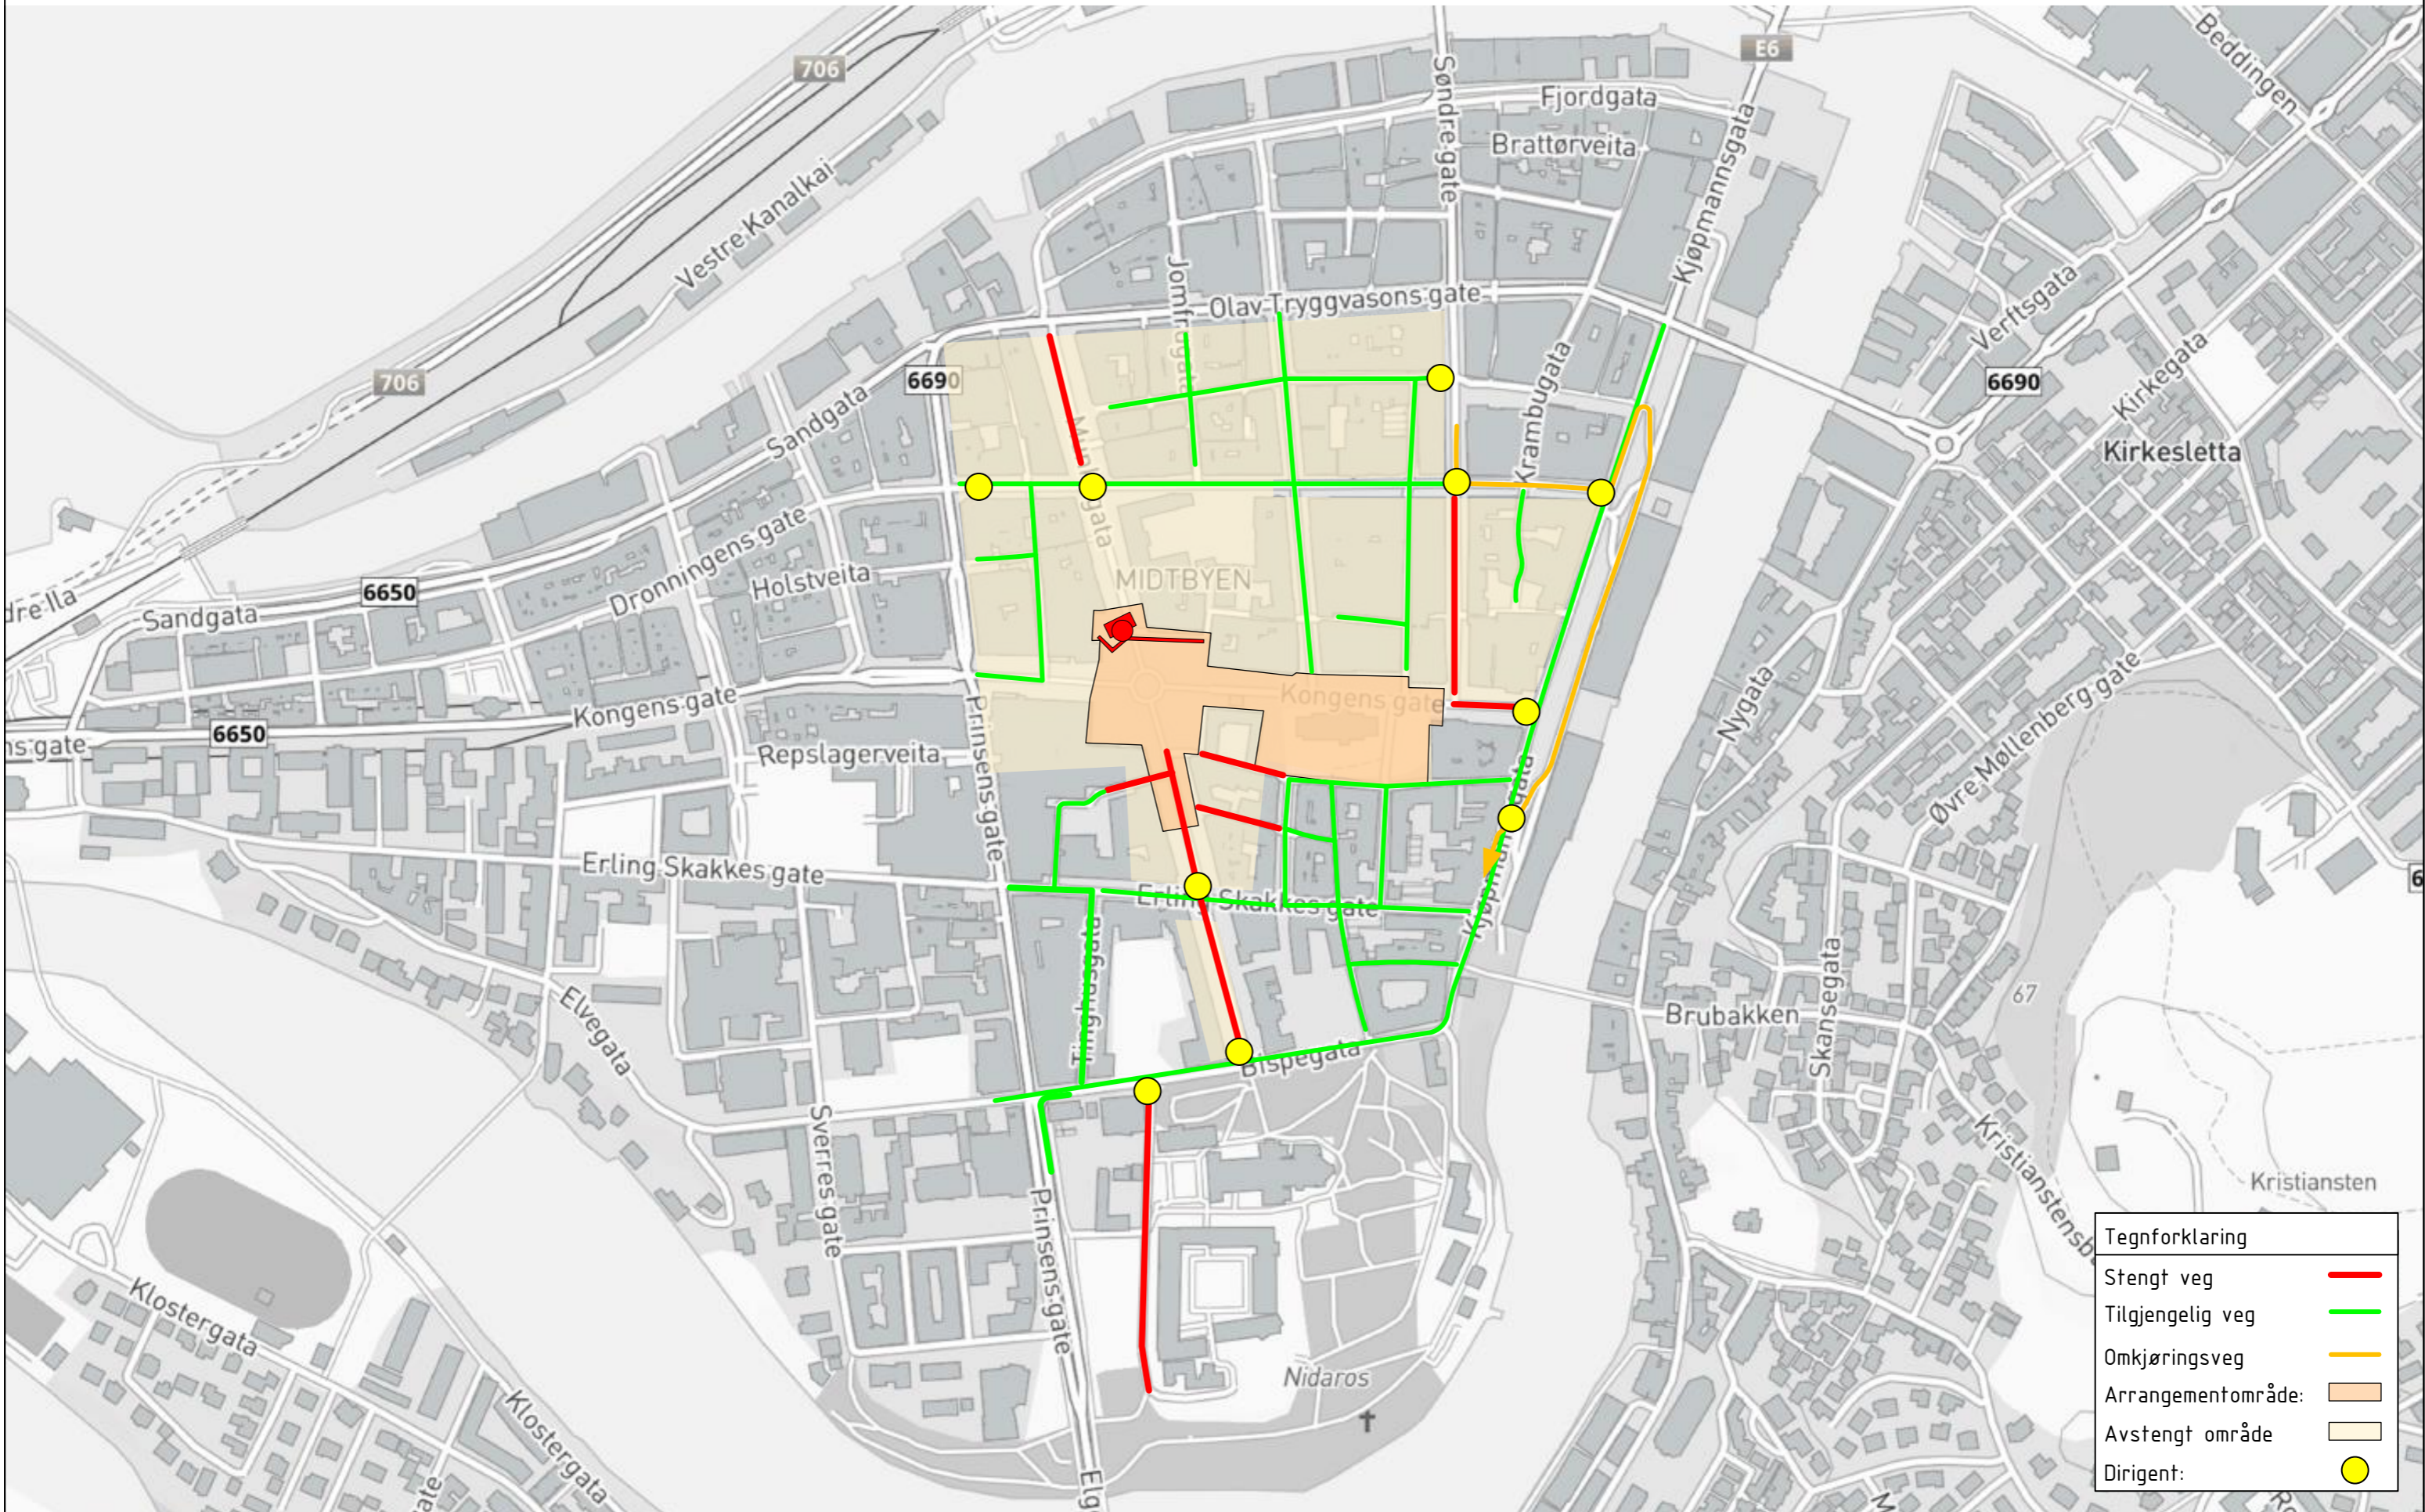

# Ski-VM 2025

## Oversiktskart – Trafikkavvikling sentrum

Tegnforklaring	
Stengt veg	—
Tilgjengelig veg	—
Omkjøringsveg	—
Arrangementområde:	—
Avstengt område	—
Dirigent:	●