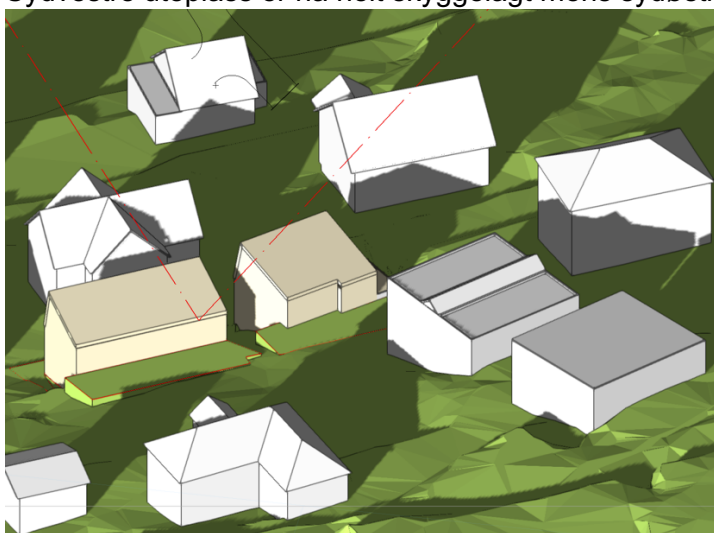

**3D-illustrasjon av skygge fra Brynsvei 7/ husB mot uteoppholdsareal på Brynsvei 9.
23.juni**

Brynsvei 7 A og B - Skygge 23.juni kl.12.00: Uteoppholdsarealet på Brynsvei 9 får sola på syddøstre del tidlig morgen og hele den sydlige delen fra kl.12.

Brynsvei 7 A og B - Skygge 23.juni kl.18.00: Skygge treffer akkurat sydvestre hushjørne.

Brynsvei 7 A og B - Skygge 23.juni kl.18.30: Sydvestre uteplass i delvis skygge mens det meste av tremmebelagt uteplass mot syd fortsatt er i full sol.

Brynsvei 7 A og B - Skygge 23.juni kl.19.00:
Sydvestre uteplass er nå helt skyggelagt mens sydøstre uteplass ennå har sol

Brynsvei 7 A og B – skygge 23.juni kl.19.30:
Sydøstre uteplass har ennå sol

Brynsvei 7 A og B – skygge 23.juni kl.20:
Sydøstre uteplass skyggelagt