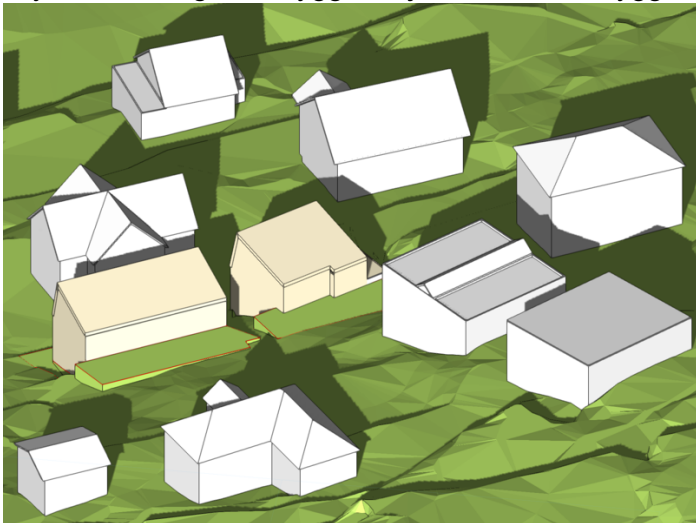

**3D-illustrasjon av skygge fra Brynsvei 7/ husB mot uteoppholdsareal på Brynsvei 9.
23.juni**

Brynsvei 7 A og B - Skygge 23.juni kl.12.00: Uteoppholdsarealet på Brynsvei 9 får sola på syddøstre del tidlig morgen og hele den sydlige delen fra kl.12.

Brynsvei 7 A og B - Skygge 23.juni kl.18.00: Skygge treffer akkurat sydvestre hushjørne.

Brynsvei 7 A og B - Skygge 23.juni kl.18.30: Sydvestre uteplass i delvis skygge mens det meste av tremmebelagt uteplass mot syd fortsatt er i full sol.