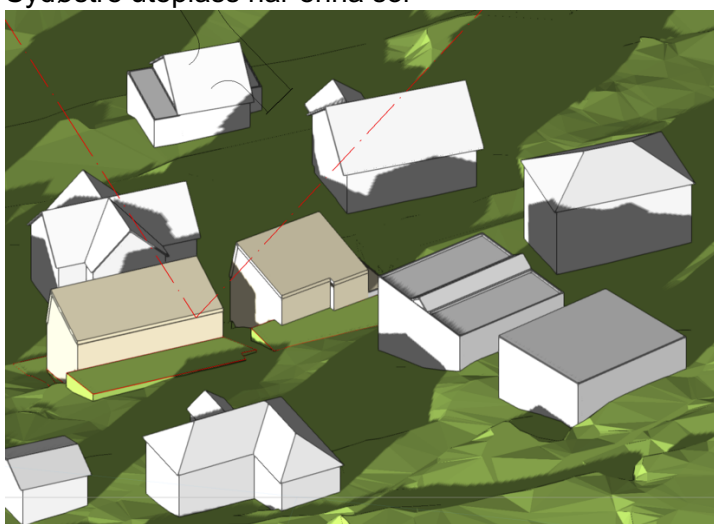

Brynsvei 7 A og B - Skygge 23.juni kl.18.00: Skygge treffer akkurat sydvestre hushjørne.

Brynsvei 7 A og B - Skygge 23.juni kl.18.30: Sydvestre uteplass i delvis skygge mens det meste av tremmebelagt uteplass mot syd fortsatt er i full sol.

Brynsvei 7 A og B - Skygge 23.juni kl.19.00:
Sydvestre uteplass er nå helt skyggelagt mens sydøstre uteplass ennå har sol

Brynsvei 7 A og B – skygge 23.juni kl.19.30:
Sydøstre uteplass har ennå sol

Brynsvei 7 A og B – skygge 23.juni kl.20:
Sydøstre uteplass skyggelagt