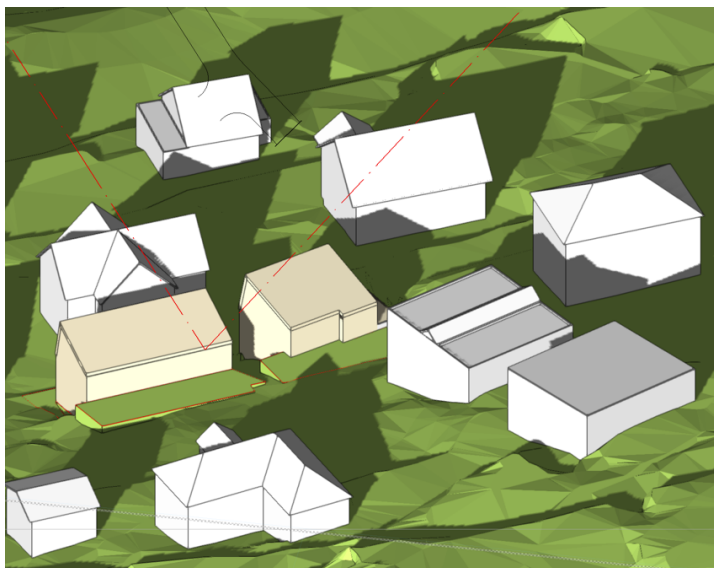

**3D-illustrasjon av skygge fra Brynsvei 7/ husB mot uteoppholdsareal på Brynsvei 9.
23.juni**

Brynsvei 7 A og B - Skygge 23.juni kl.12.00: Uteoppholdsarealet på Brynsvei 9 får sola på syddøstre del tidlig morgen og hele den sydlige delen fra kl.12.

Brynsvei 7 A og B - Skygge 23.juni kl.18.00: Skygge treffer akkurat sydvestre hushjørne.

Brynsvei 7 A og B - Skygge 23.juni kl.18.30: Sydvestre uteplass i delvis skygge mens det meste av tremmebelagt uteplass mot syd fortsatt er i full sol.