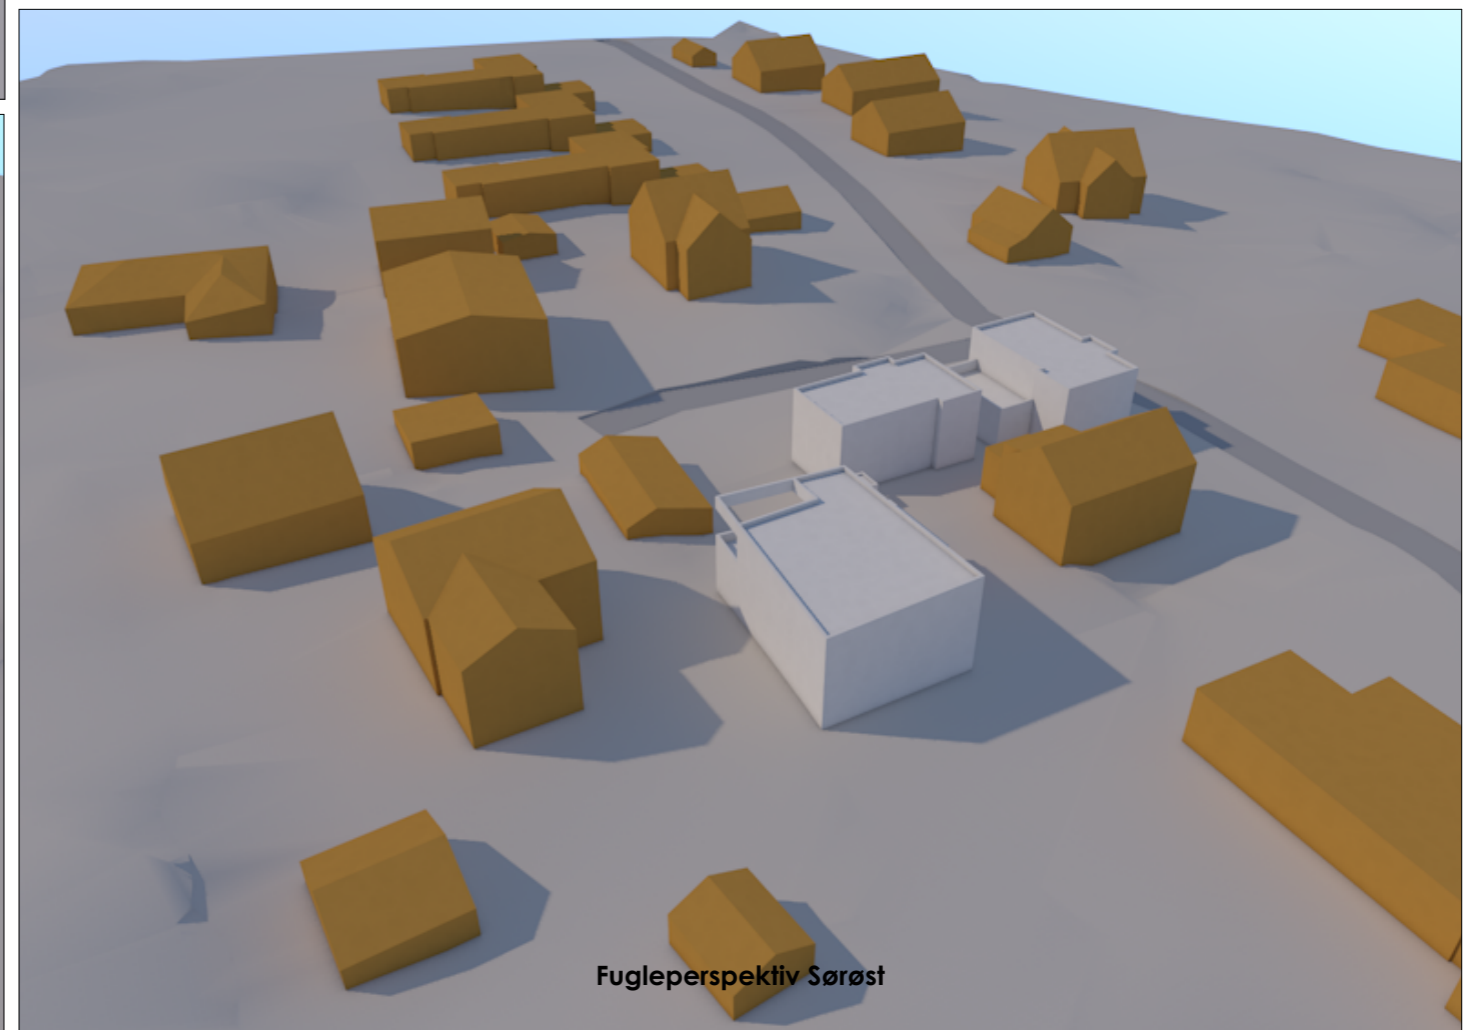

Fugleperspektiv Nordvest

Fugleperspektiv Nordøst

Fugleperspektiv Sørvest

Fugleperspektiv Sørøst

3D-illustrasjoner - Fugleperspektiv

FURUVEGEN 24

2059

FILNAVN 2059 Modell.pln | DATO / KLOKESLETT 20.08.2021 / 15:11 BRUKER Eskil

A51

Fra Kryss Jakobslivegen_Granvegen

Fra kryss Granvegen_Furuvegen 1

3D-illustrasjoner - Perspektiver 1

FURUVEGEN 24

2059

FILNAVN 2059 Modell.pln | DATO / KLOKESLETT 20.08.2021 / 15:10 BRUKER Eskill

REV NR

A52

Fra Gangveg Granvegen

Fra hage Furuvegen 23

Fra gårdsplass Furuvegen 21 B

Fra kryss Granvegen_Furuvegen 2

3D-illustrasjoner - Perspektiver 2

FURUVEGEN 24

2059