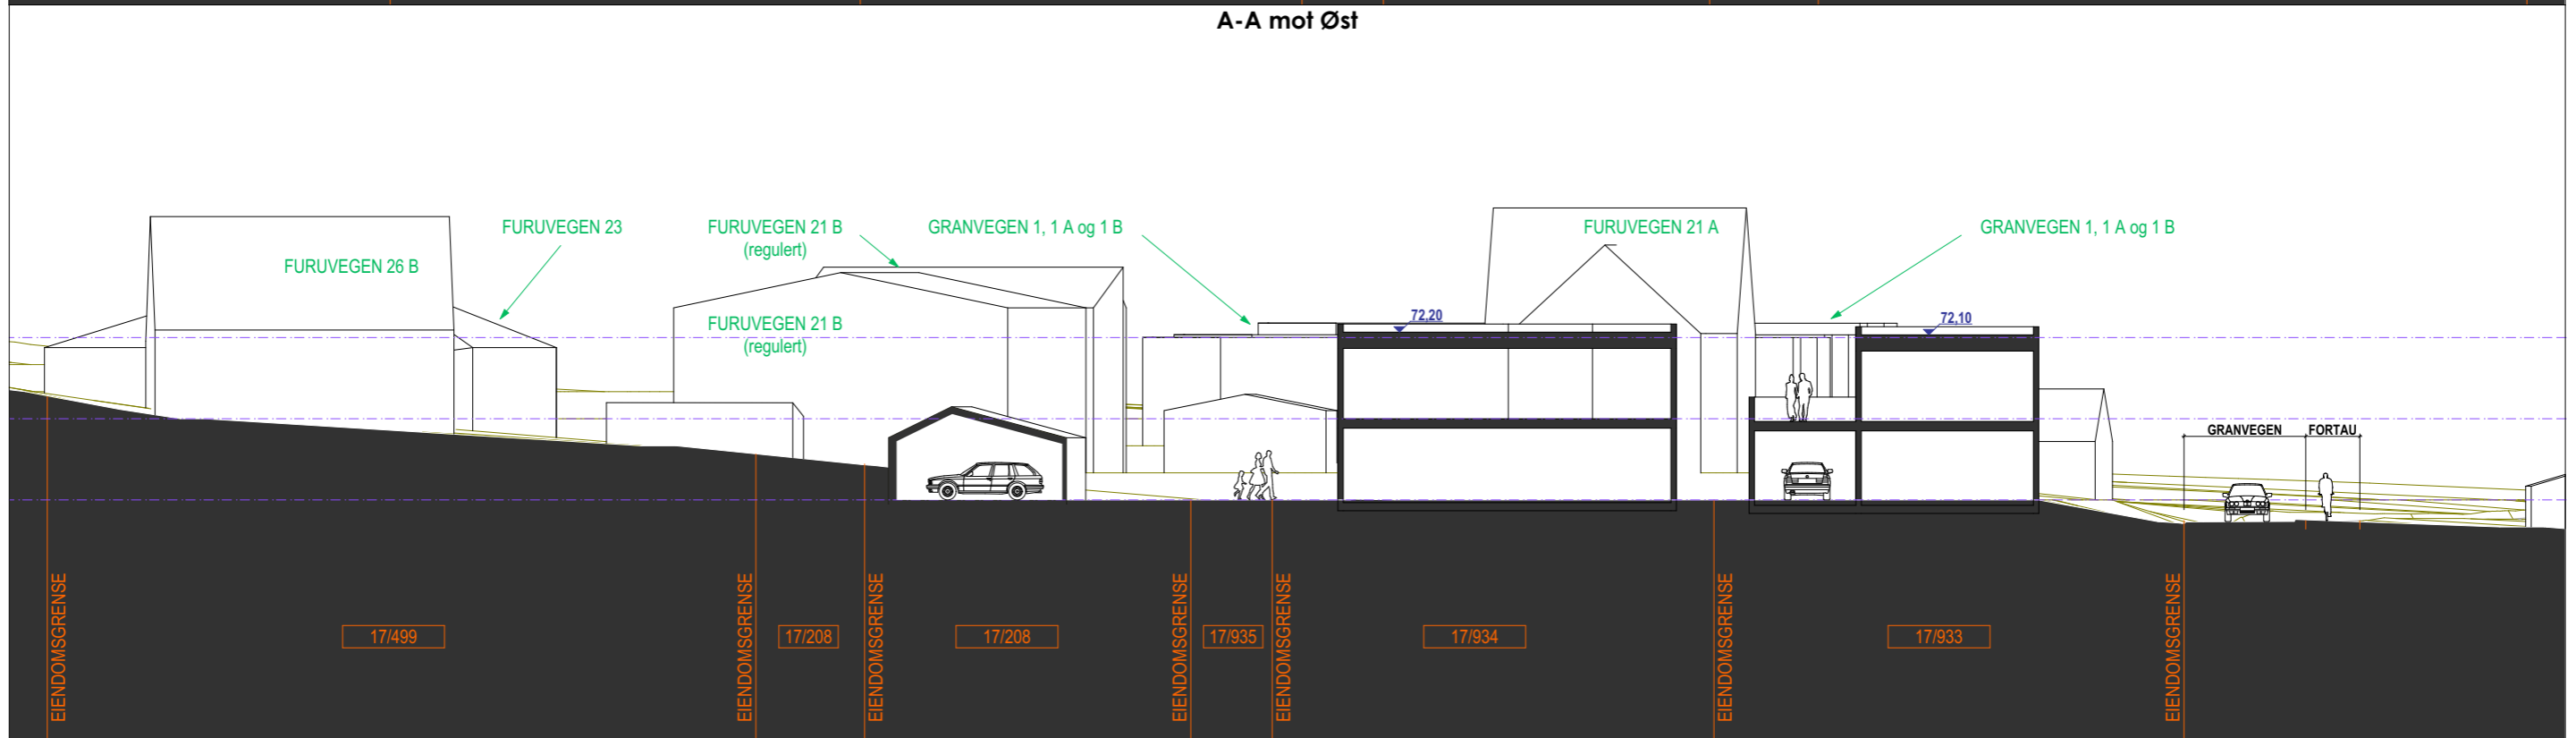

A-A mot Øst

A-A mot Vest

Snitt A

FURUVEGEN 24

2059

FILNAVN 2059 Modell.pln | DATO / KLOKESLETT 23.08.2021 / 13:27 BRUKER Eskil

REV NR

ENDRING

DATO SIGN KTR GKJ

STATUS

FG1

Reguleringsplan

GNR/BNR

17/933-936

DATO

18.08.2021

KOMMUNE

5001

SIGN/KTR

EL / ABH

ARKSTR.

A3

MÅLESTOKK

1:250

A31

B-B mot Nord

B-B mot Sør

Snitt B
FURUVEGEN 24

2059

FILNAVN 2059 Modell.pln | DATO / KLOKESLETT 23.08.2021 / 13:31 BRUKER Eskil

REV	NR	ENDRING	DATO	SIGN	KTR	GKJ

STATUS	FG1	Reguleringsplan
GNR/BNR	17/933-936	DATO 18.08.2021
KOMMUNE	5001	SIGN/KTR EL / ABH
ARKSTR.	A3	MÅLESTOKK 1:300