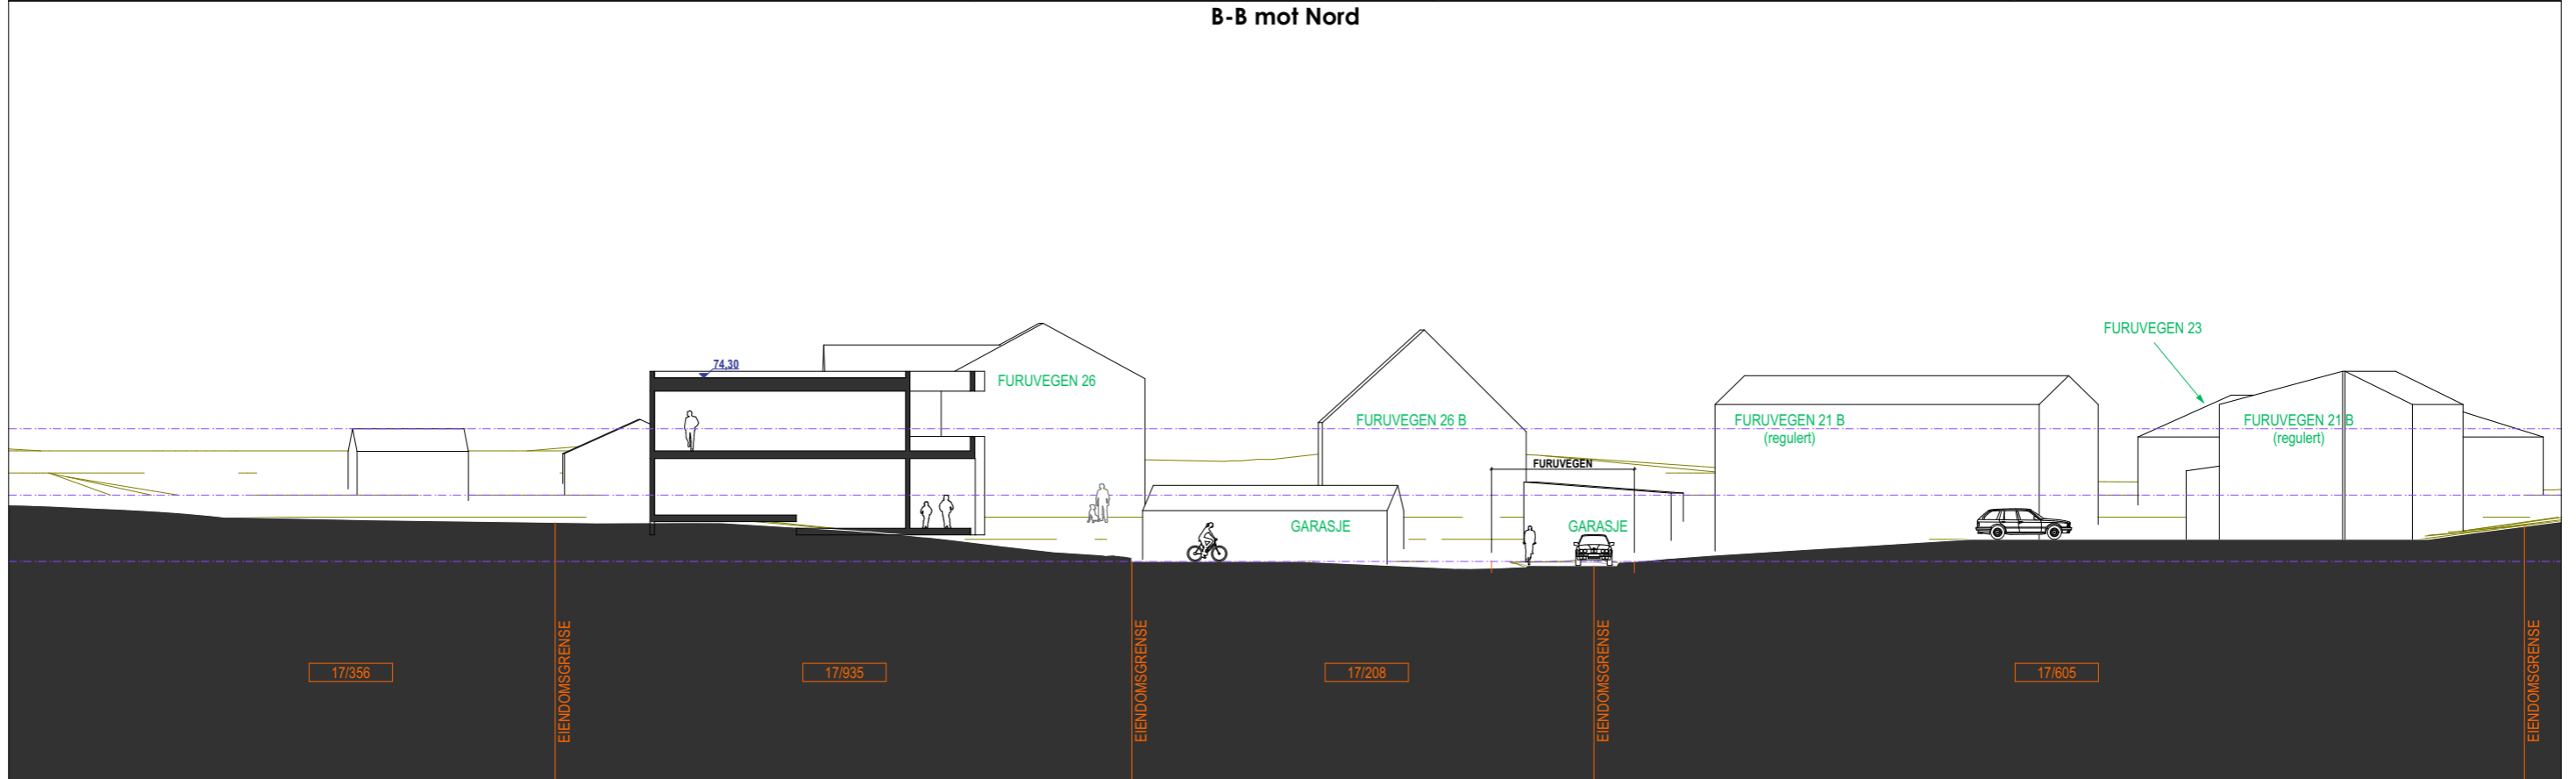

KOMMUNE

5001

SIGN/KTR

EL / ABH

ARKSTR.

A3

MÅLESTOKK

1:250

A31

B-B mot Nord

B-B mot Sør

Snitt B
FURUVEGEN 24

2059

FILNAVN 2059 Modell.pln | DATO / KLOKESLETT 23.08.2021 / 13:31 BRUKER Eskil

REV	NR	ENDRING	DATO	SIGN	KTR	GKJ

STATUS	FG1	Reguleringsplan
GNR/BNR	17/933-936	DATO 18.08.2021
KOMMUNE	5001	SIGN/KTR EL / ABH
ARKSTR.	A3	MÅLESTOKK 1:300