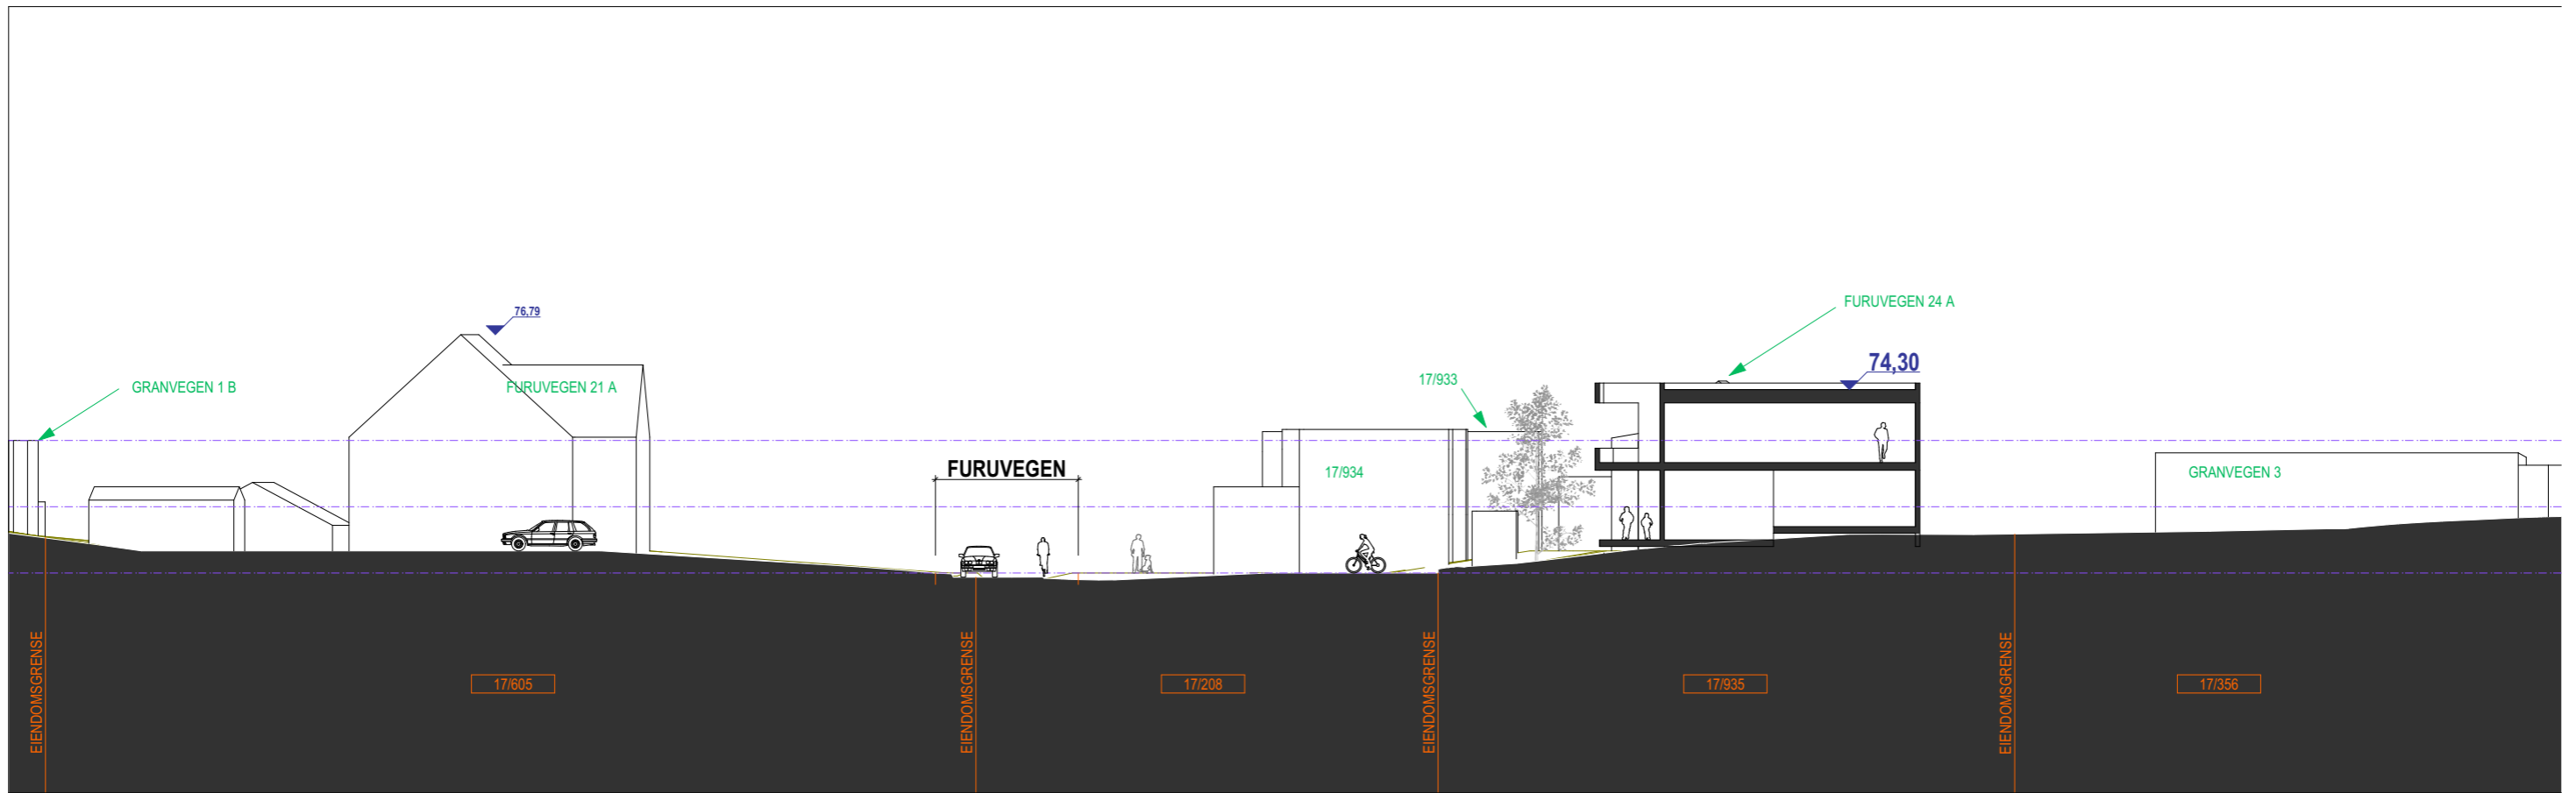

A31

B-B mot Nord

B-B mot Sør

Snitt B
FURUVEGEN 24

2059

FILNAVN 2059 Modell.pln | DATO / KLOKESLETT 23.08.2021 / 13:31 BRUKER Eskil

REV	NR	ENDRING	DATO	SIGN	KTR	GKJ

STATUS	FG1	Reguleringsplan
GNR/BNR	17/933-936	DATO 18.08.2021
KOMMUNE	5001	SIGN/KTR EL / ABH
ARKSTR.	A3	MÅLESTOKK 1:300