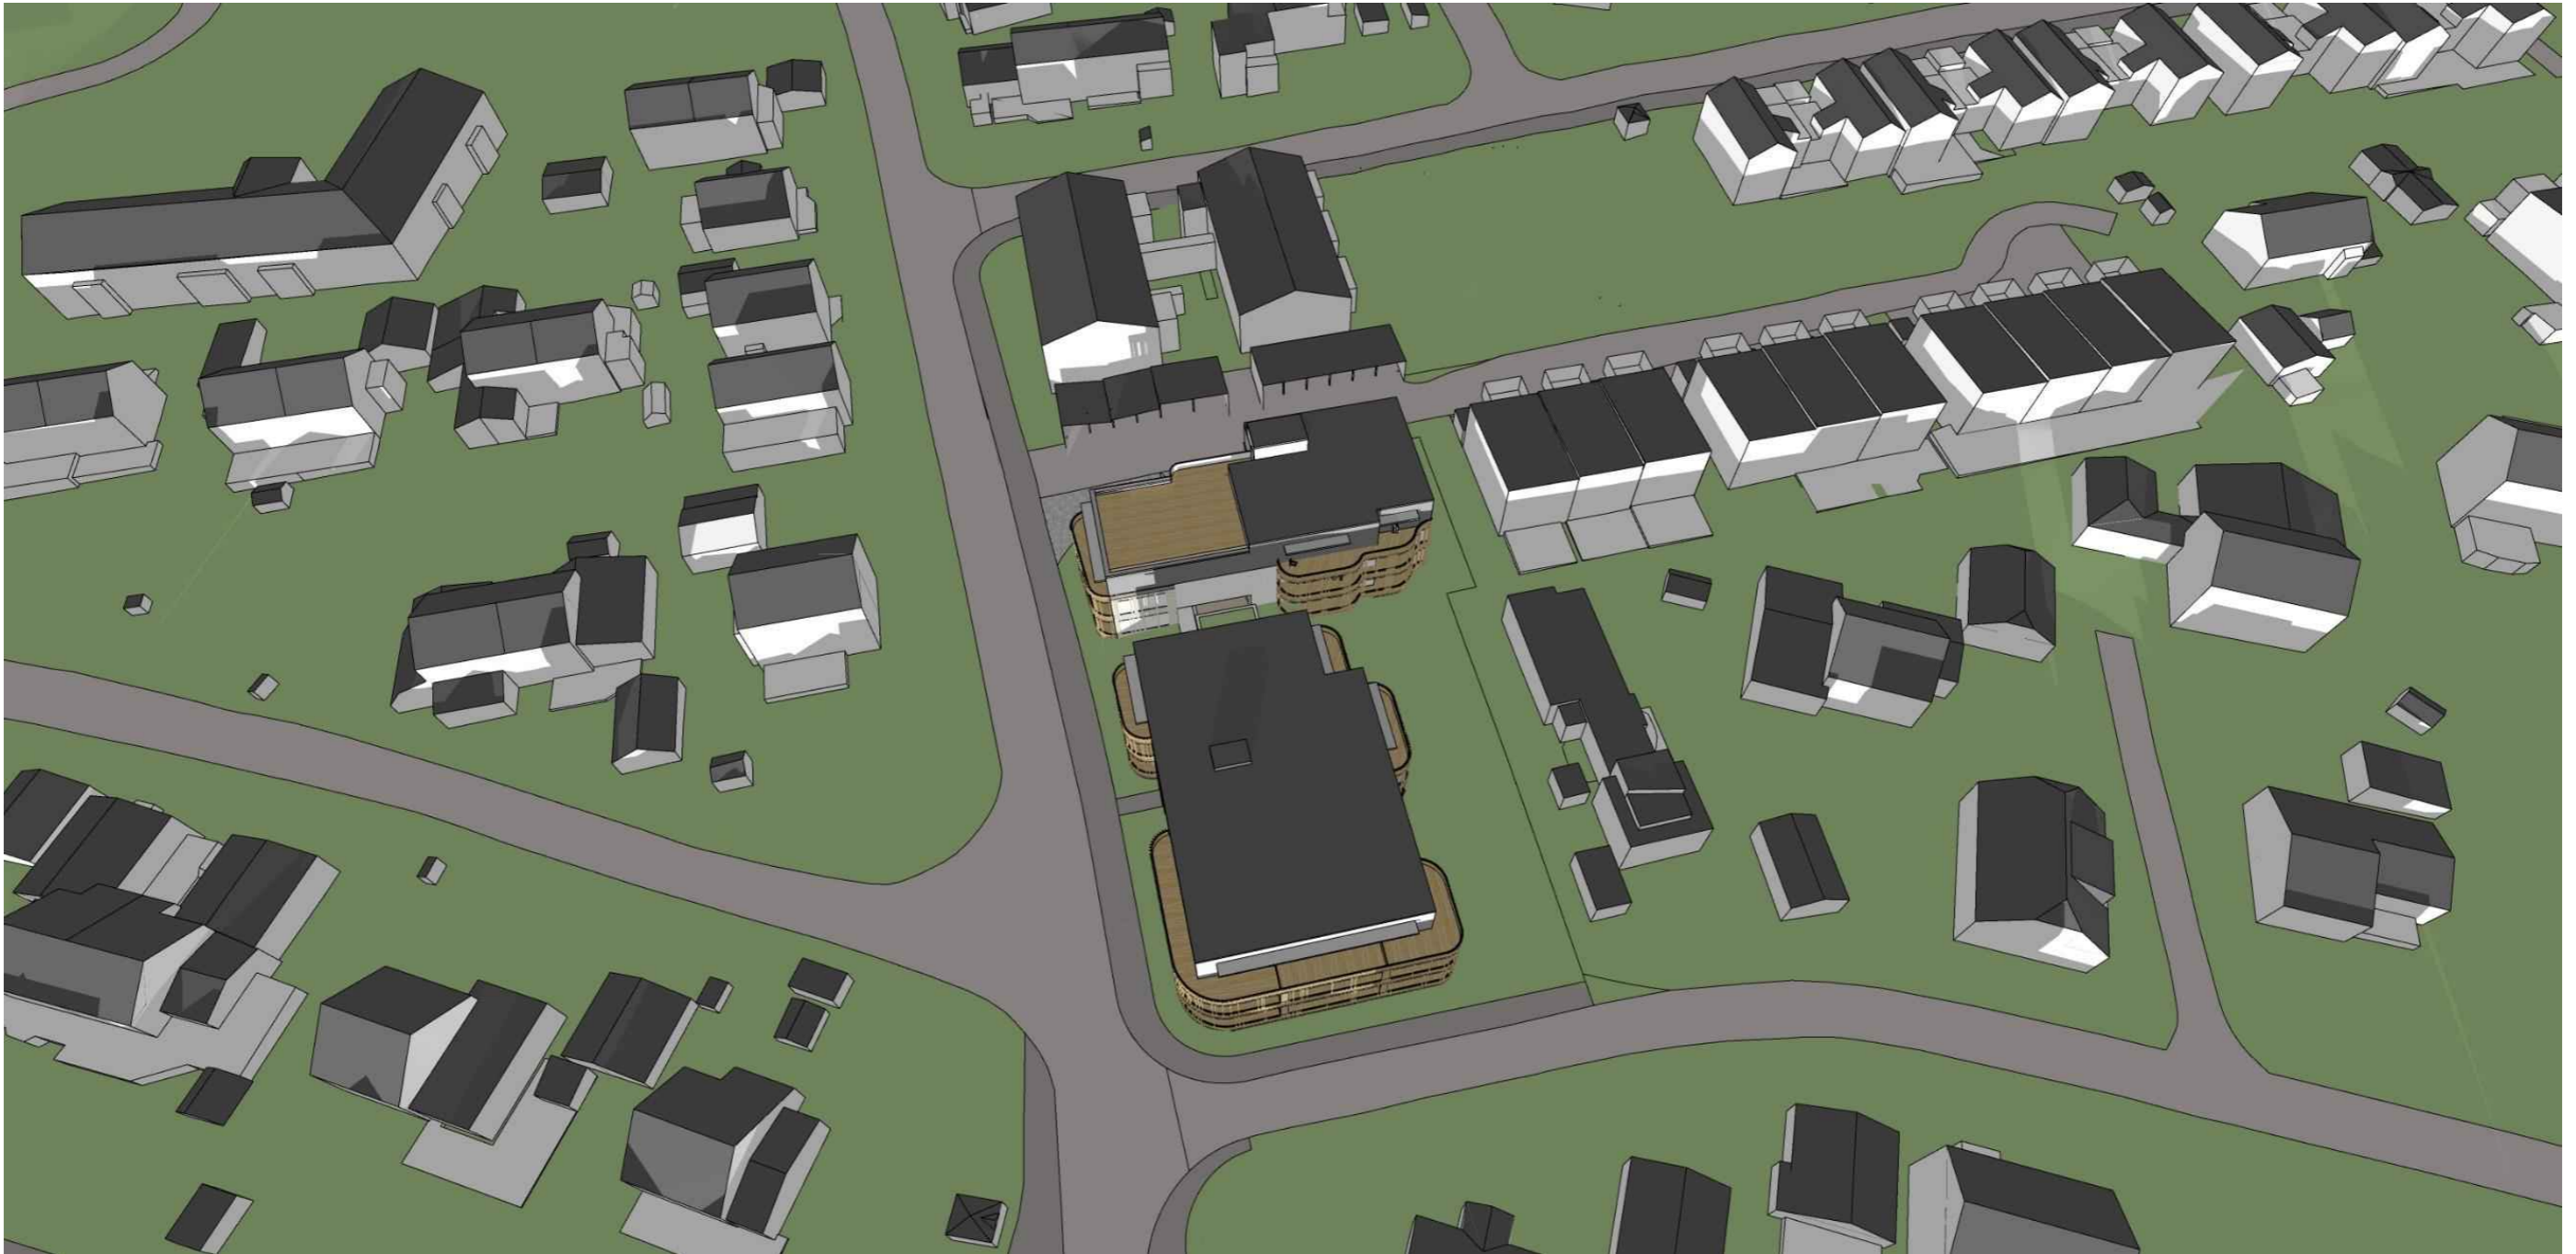

Sol-/skygge-diagrammer:

01.02.2021

23. juni kl. 19:00

Sol-/skygge-diagrammer:

01.02.2021

23. juni kl. 20:00

Sol-/skygge-diagrammer:

01.02.2021

21. mars kl. 09:00

Sol-/skygge-diagrammer:

01.02.2021

21. mars kl. 12:00

Sol-/skygge-diagrammer:

01.02.2021

21. mars kl. 15:00

Sol-/skygge-diagrammer:

01.02.2021

21. mars kl. 18:00

Sol-/skygge-diagrammer:

01.02.2021

22. april kl. 09:00

Sol-/skygge-diagrammer:

01.02.2021

22. april kl. 12:00

Sol-/skygge-diagrammer:

01.02.2021

22. april kl. 15:00

Sol-/skygge-diagrammer:

01.02.2021

22. april kl. 18:00

Sol-/skygge-diagrammer:

01.02.2021