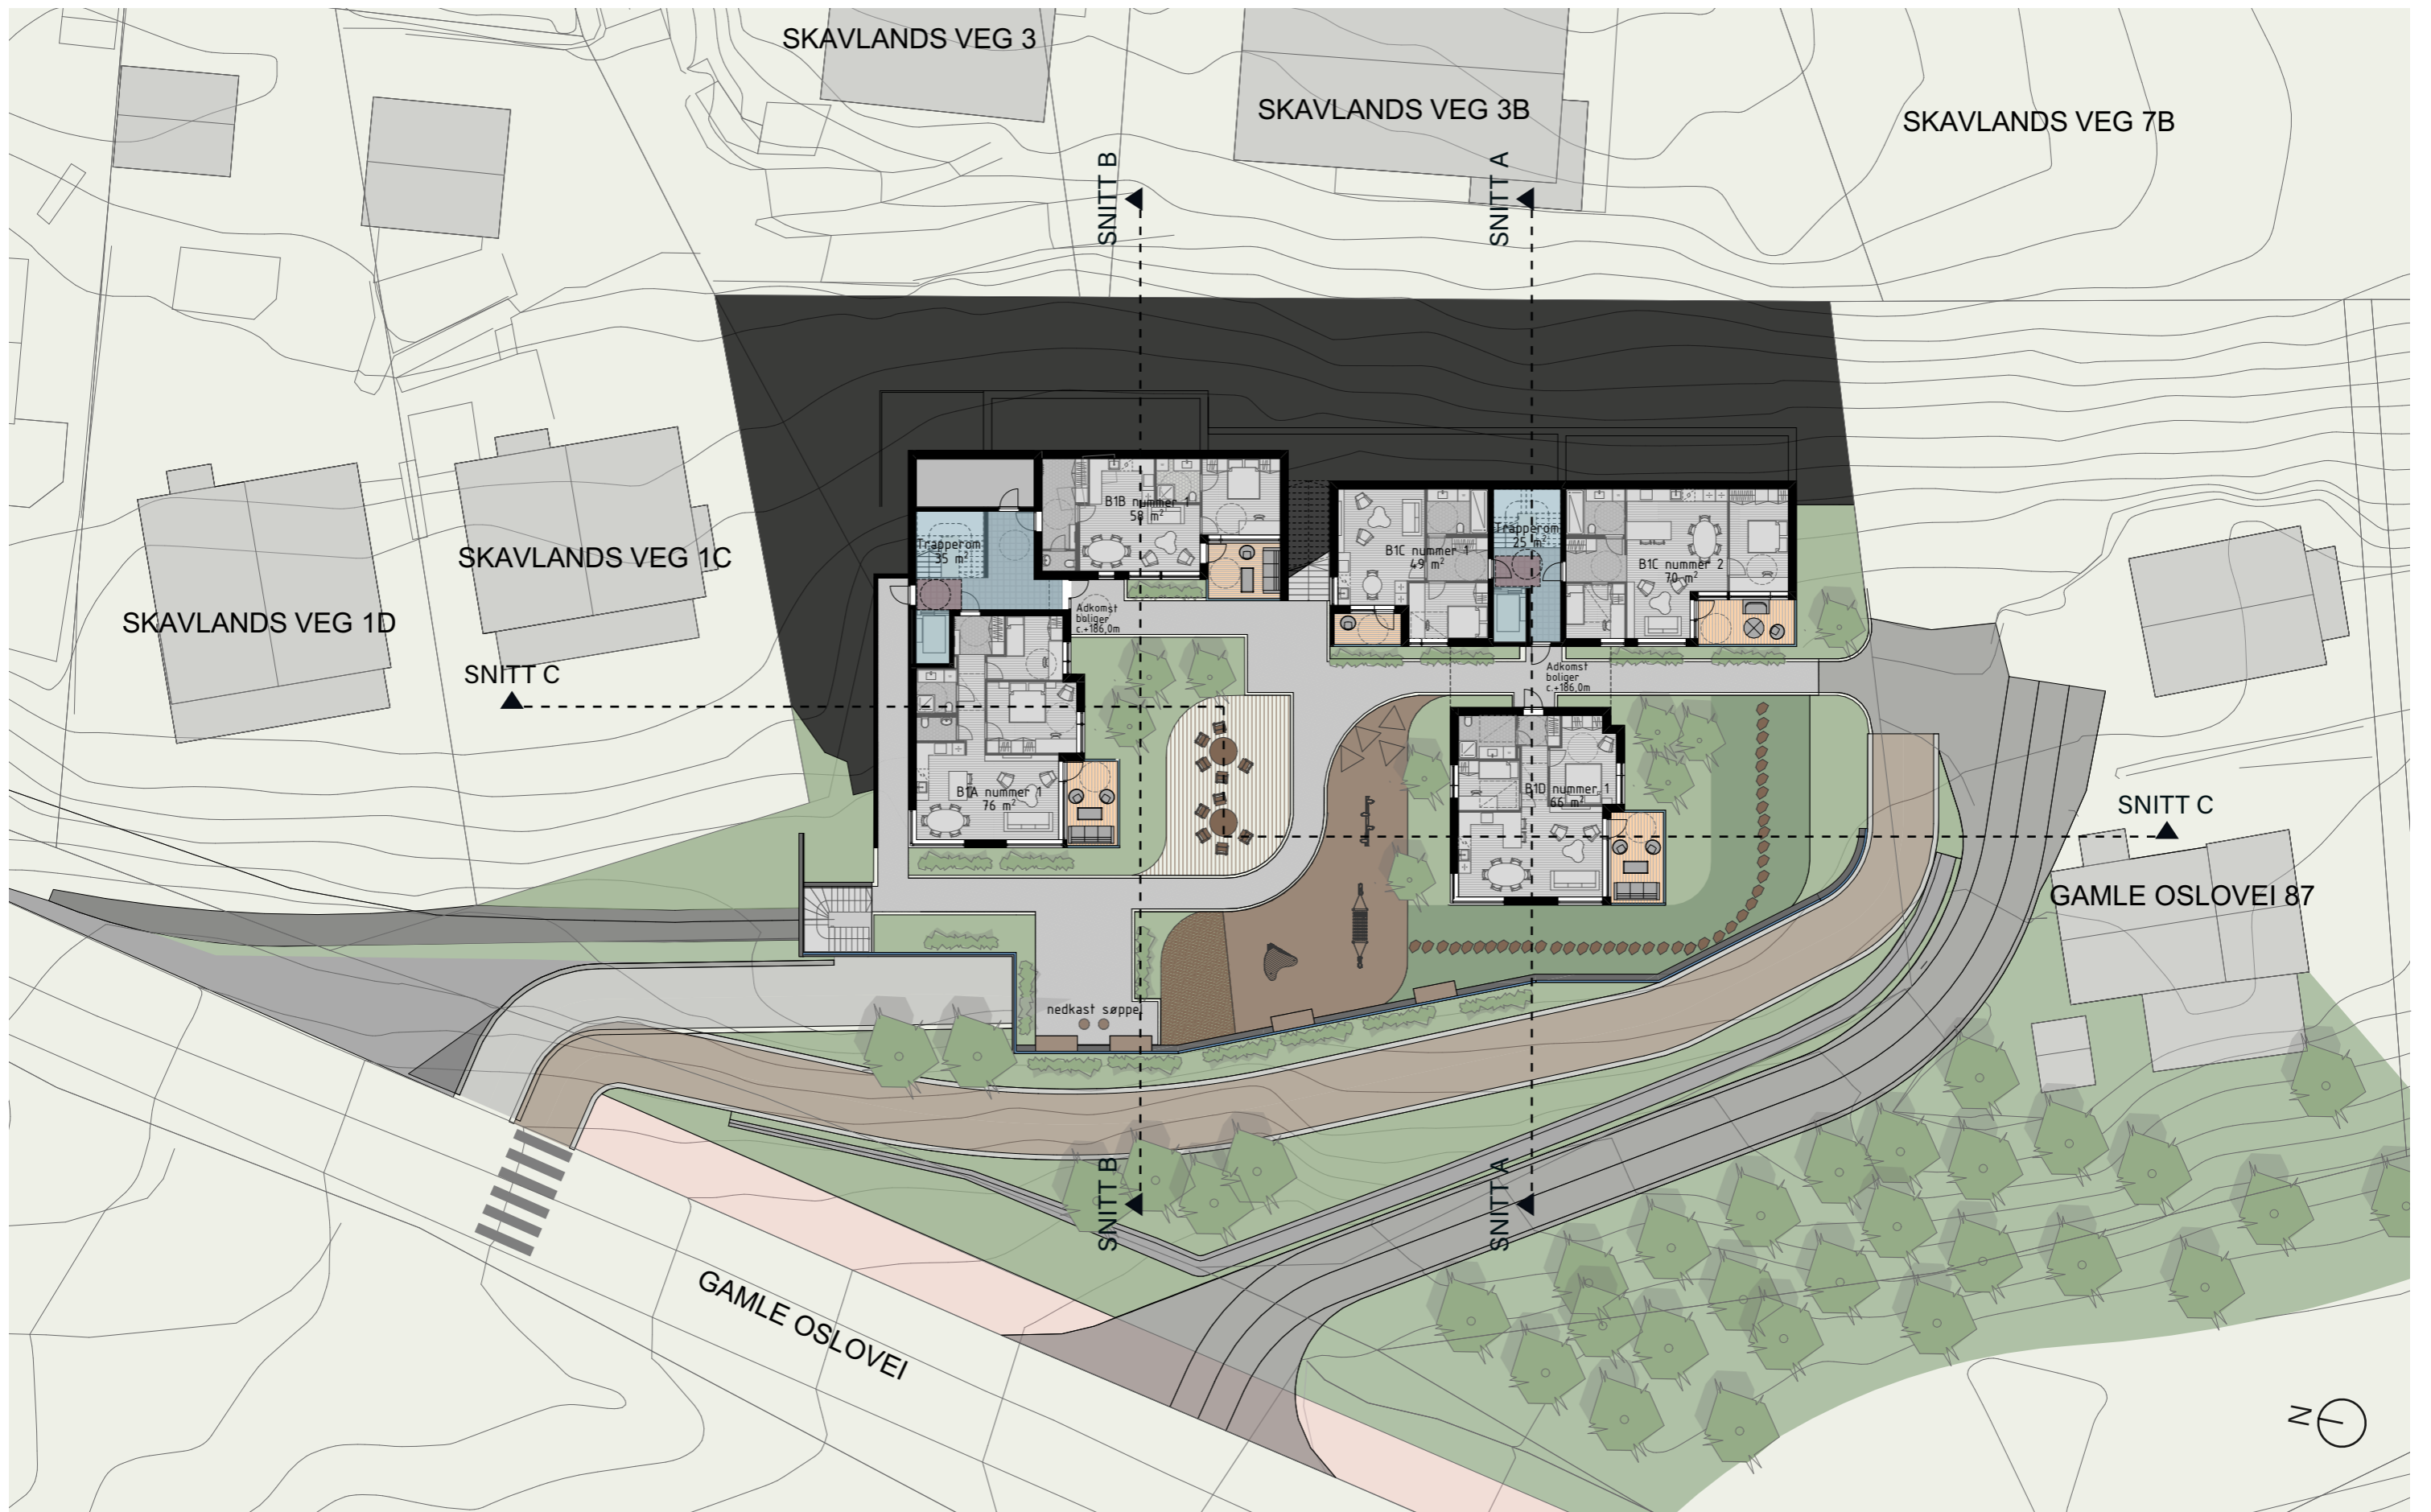

# GAMLE OSLOVEG 83 OG 85

**REGULERINGSPLAN FOR GAMLE OSLOVEG 85 AS OG BEATE NORDBY**

SPARK STUDIO AS TRONDHEIM 15.06.2022

PLAN KJELLER 1:300

PLAN 1. ETASJE 1:300

PLAN 2. ETASJE 1:300

PLAN 3. ETASJE 1:300

PLAN 4. ETASJE 1:300

FASADE SØR 1:300

FASADE NORD 1:300

FASADE VEST 1:300

FASADE ØST 1:300

HENVISNING TIL ILLUSTRASJONER

HENVISNING TIL ILLUSTRASJONER