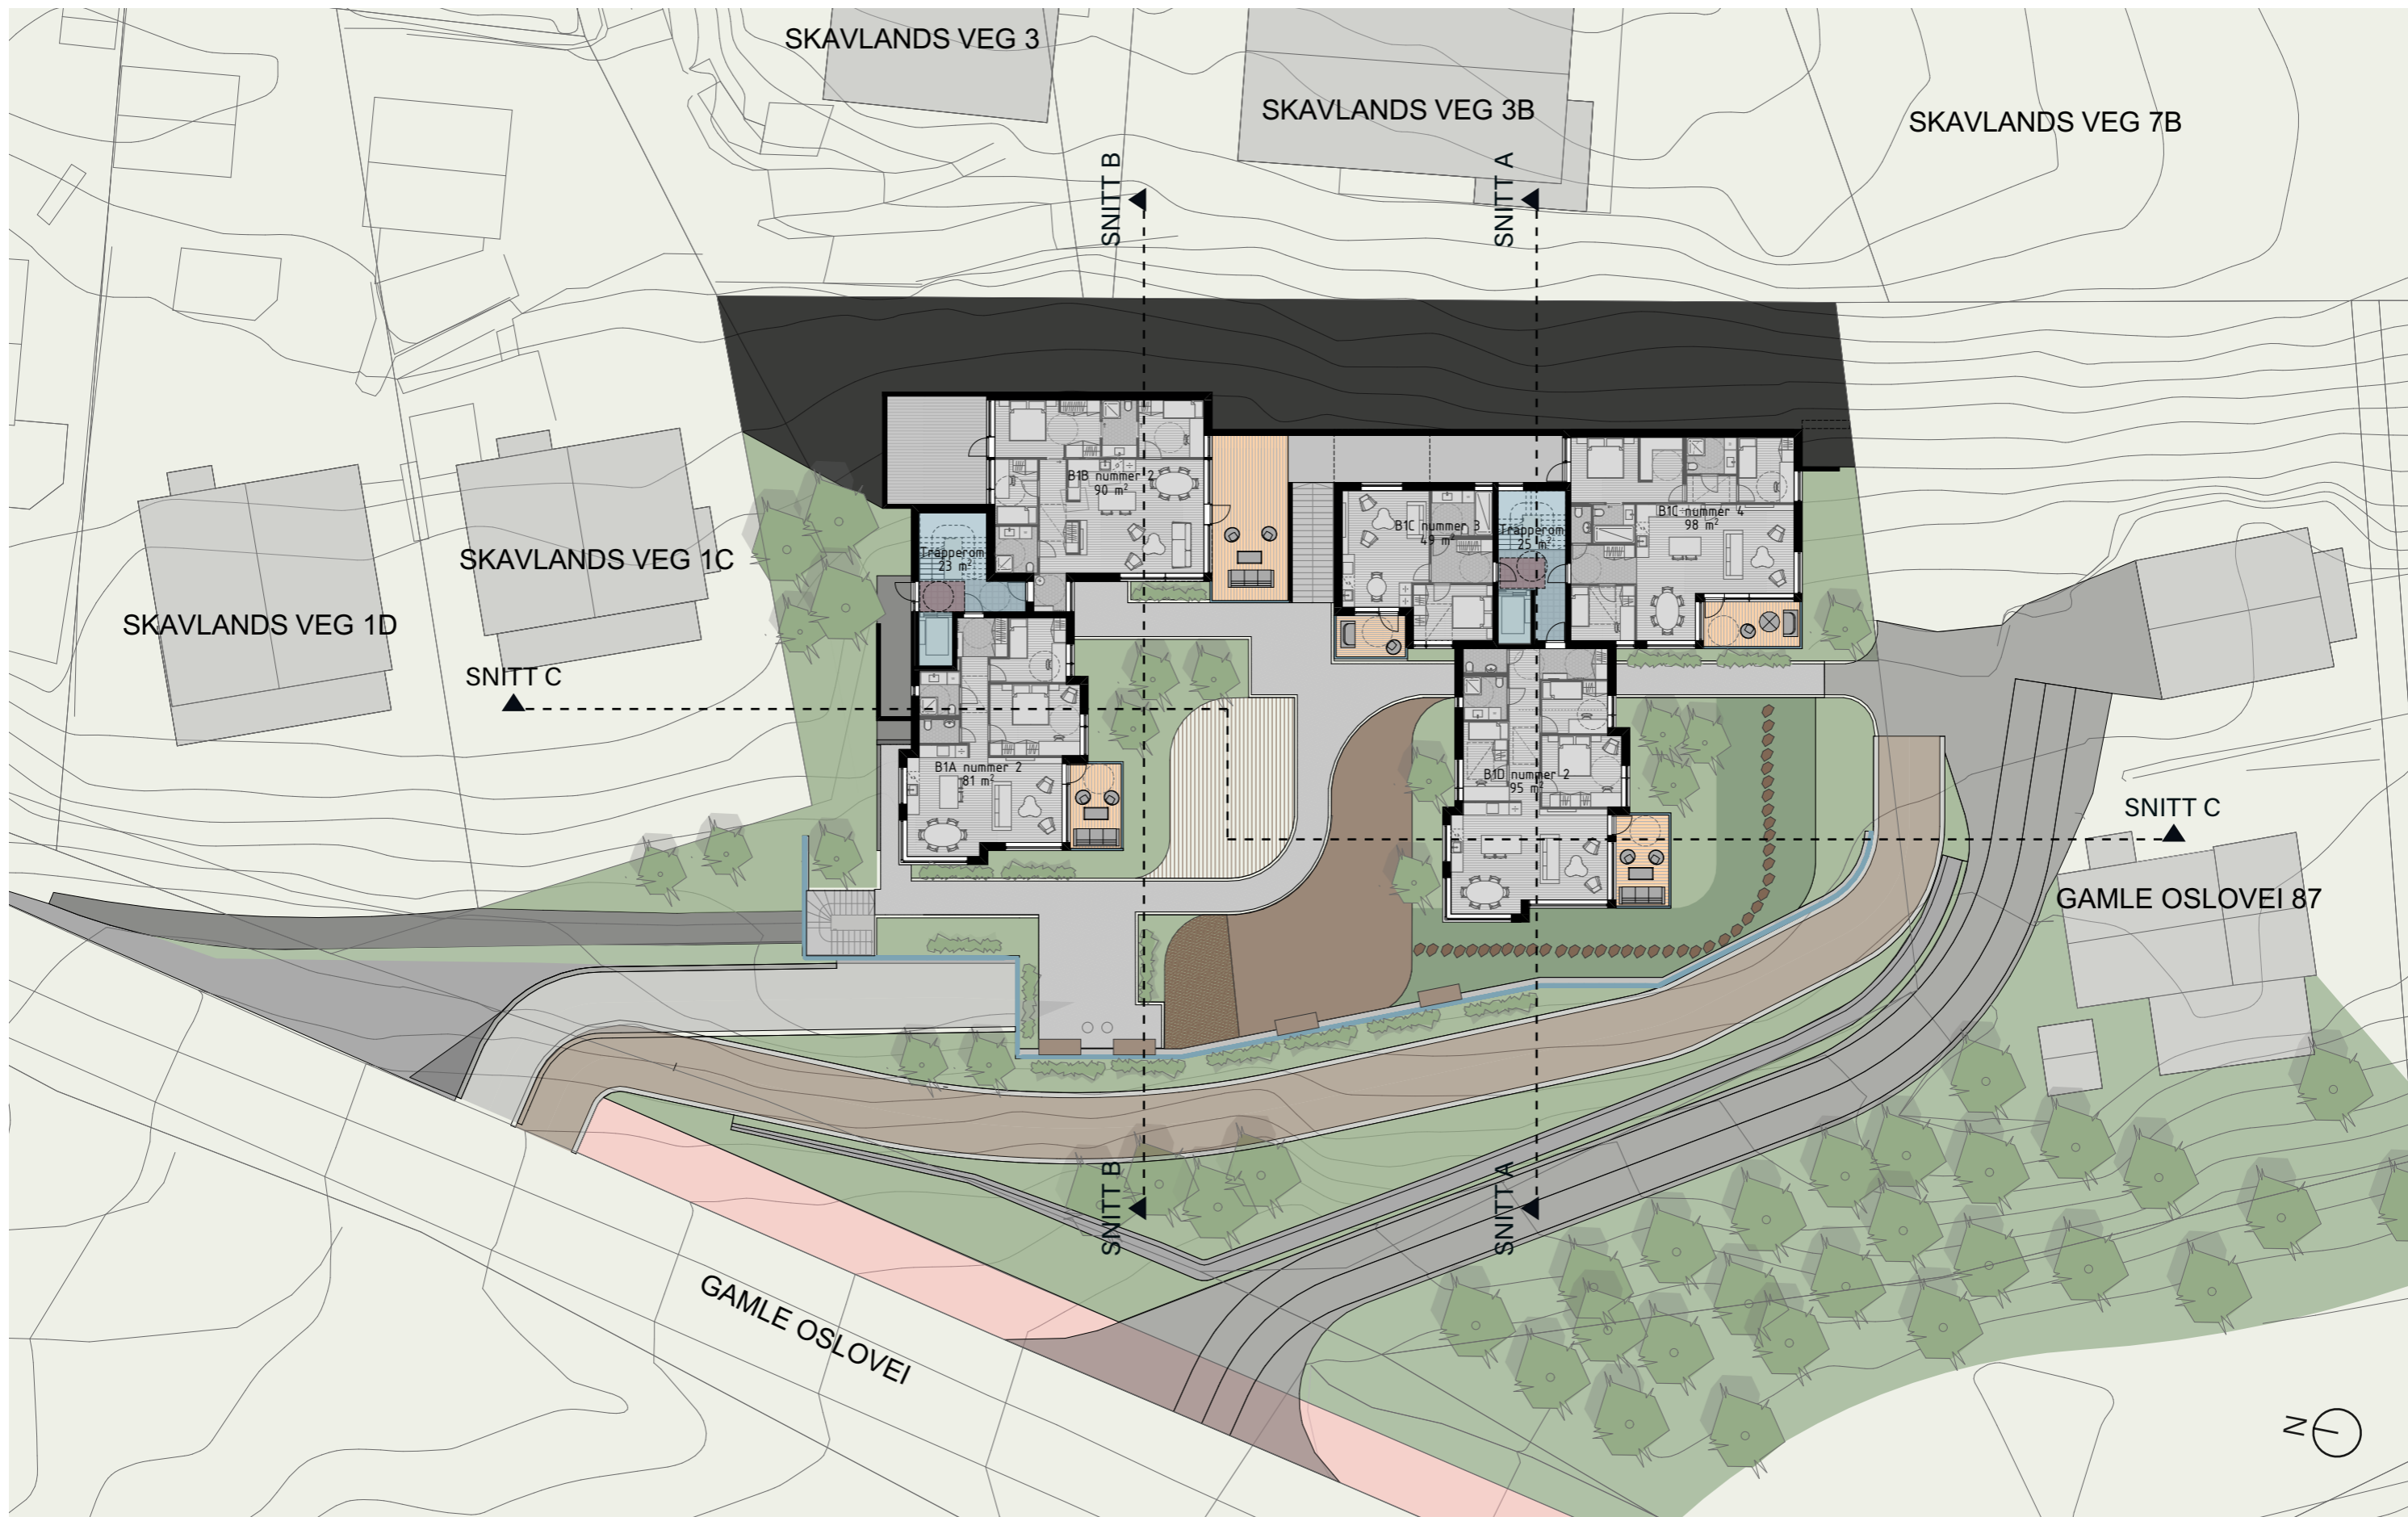

# GAMLE OSLOVEG 83 OG 85

**REGULERINGSPLAN FOR GAMLE OSLOVEG 85 AS OG BEATE NORDBY**

SPARK STUDIO AS TRONDHEIM 15.06.2022

PLAN KJELLER 1:300

PLAN 1. ETASJE 1:300

PLAN 2. ETASJE 1:300

PLAN 3. ETASJE 1:300

PLAN 4. ETASJE 1:300

FASADE SØR 1:300

FASADE NORD 1:300

FASADE VEST 1:300

FASADE ØST 1:300

HENVISNING TIL ILLUSTRASJONER

HENVISNING TIL ILLUSTRASJONER