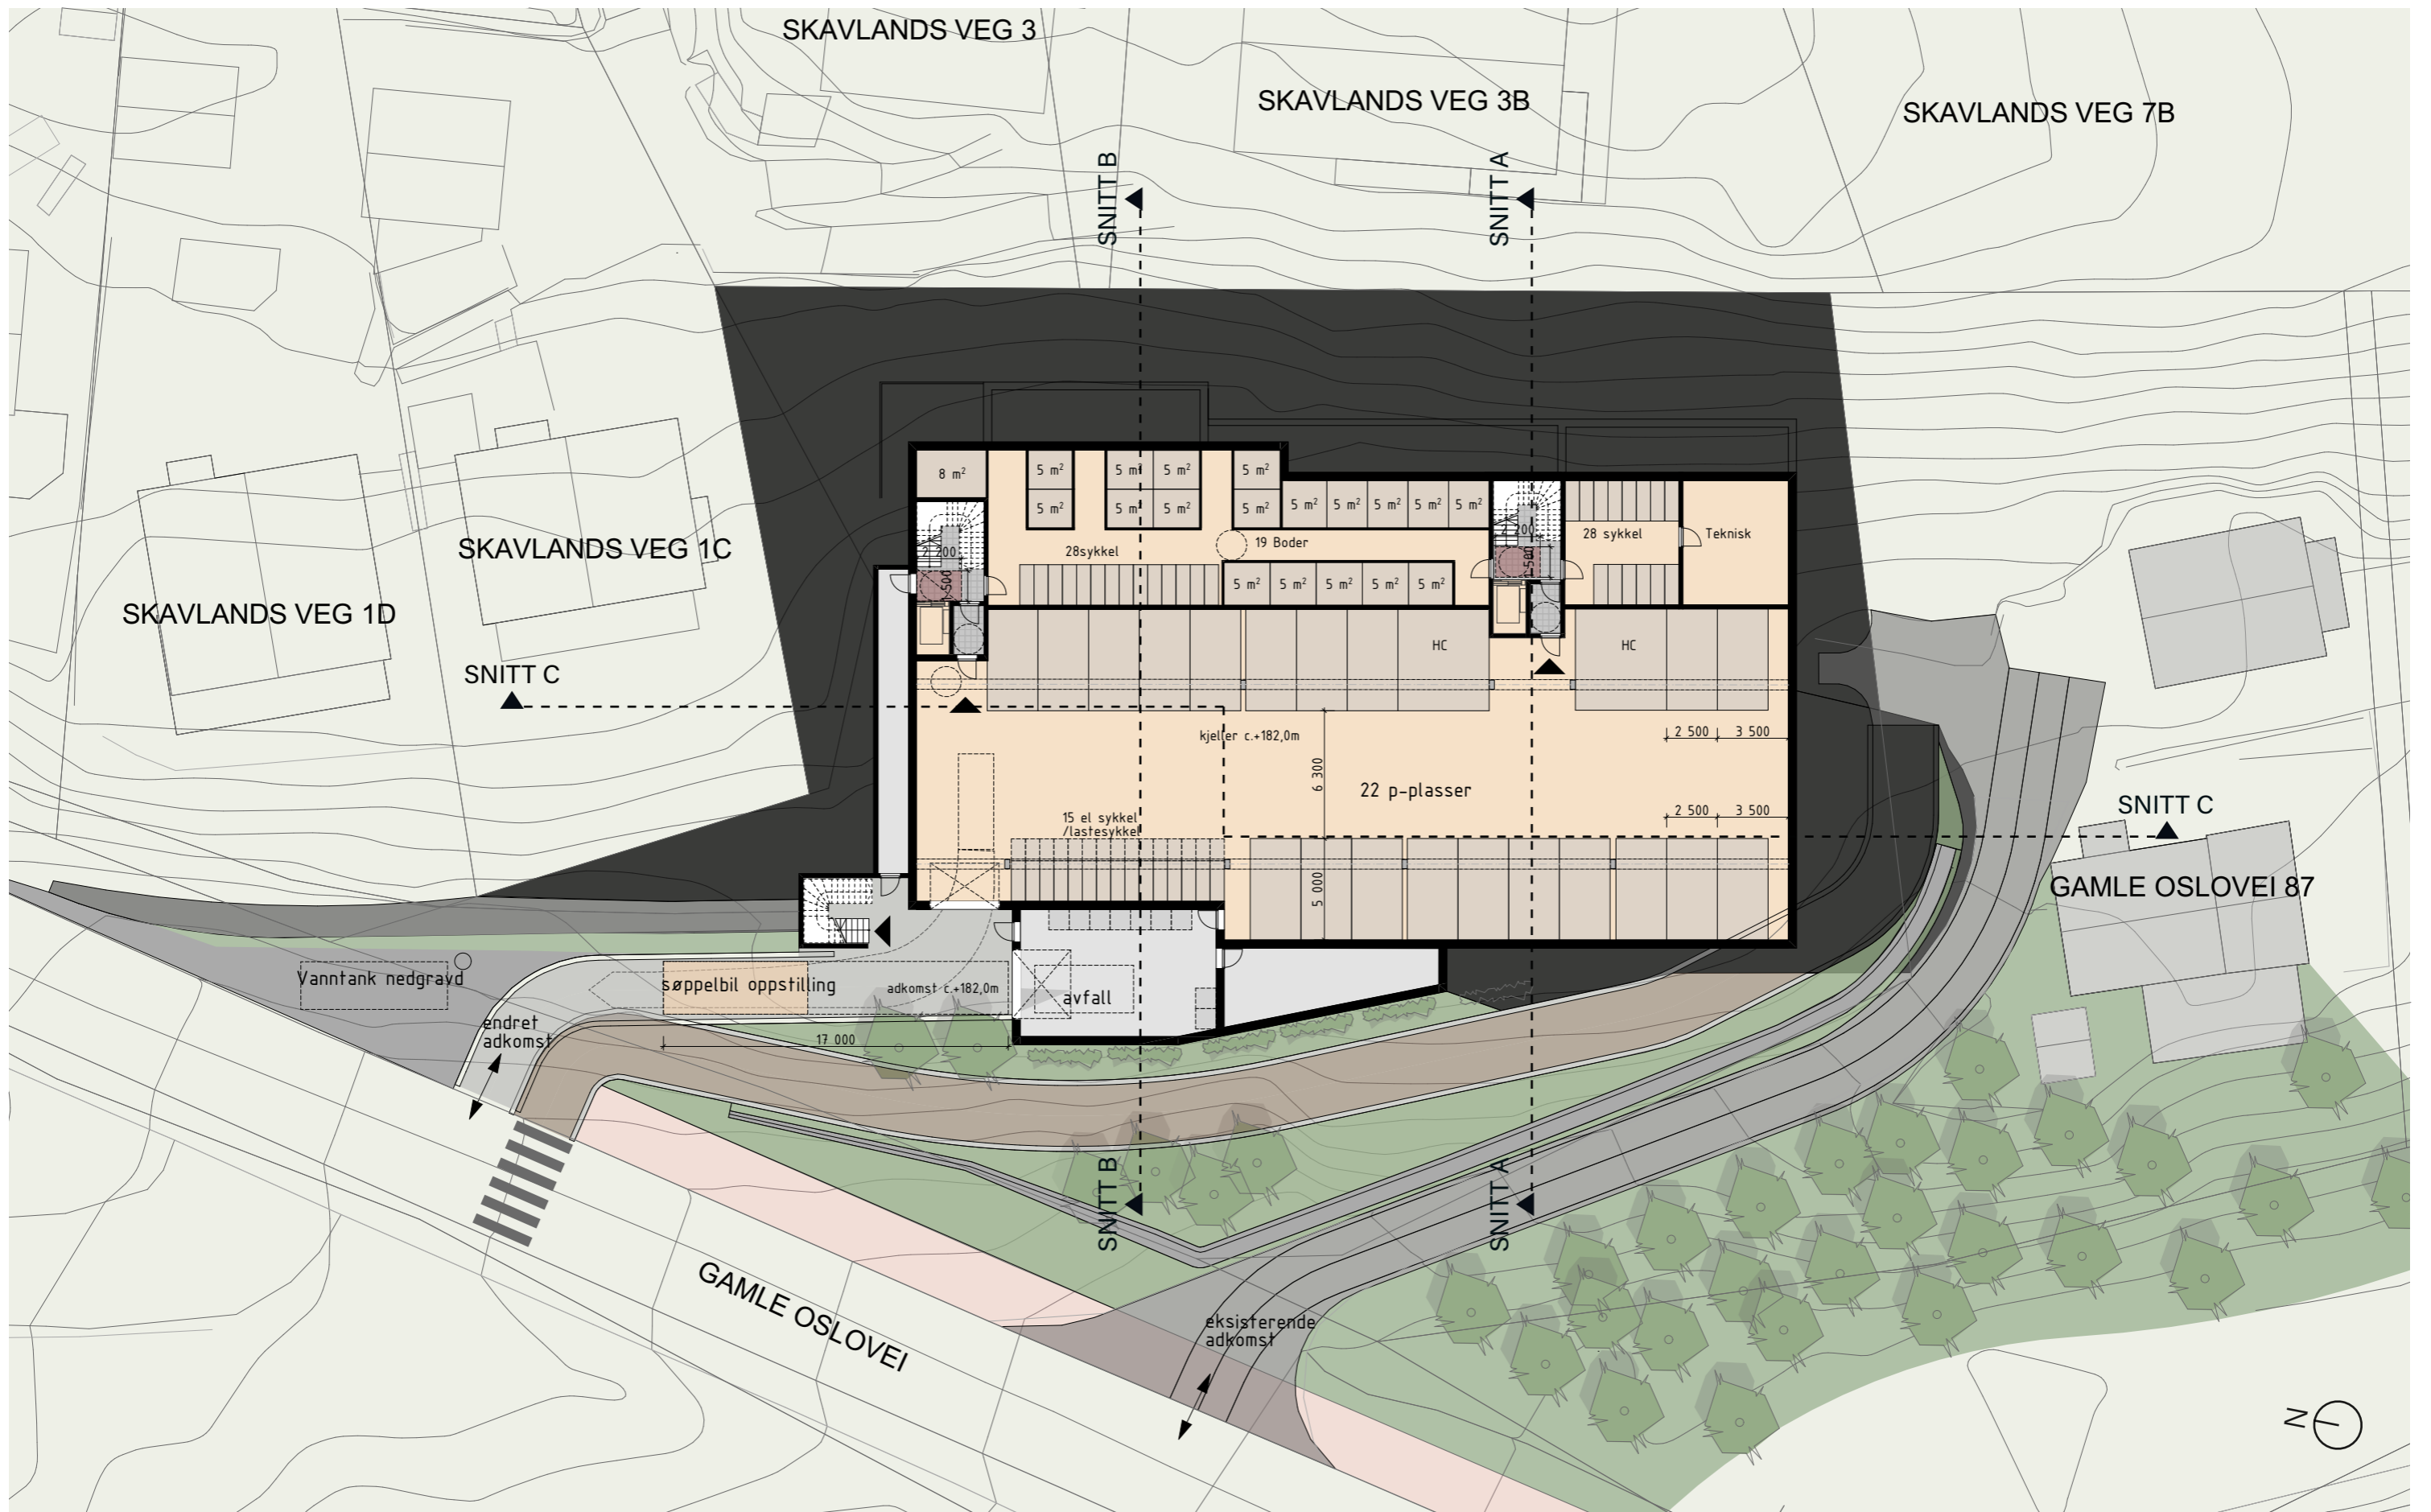

# GAMLE OSLOVEG 83 OG 85

**REGULERINGSPLAN FOR GAMLE OSLOVEG 85 AS OG BEATE NORDBY**

SPARK STUDIO AS TRONDHEIM 15.06.2022

PLAN KJELLER 1:300

PLAN 1. ETASJE 1:300

PLAN 2. ETASJE 1:300

PLAN 3. ETASJE 1:300

PLAN 4. ETASJE 1:300

FASADE SØR 1:300

FASADE NORD 1:300

FASADE VEST 1:300

FASADE ØST 1:300

HENVISNING TIL ILLUSTRASJONER

HENVISNING TIL ILLUSTRASJONER