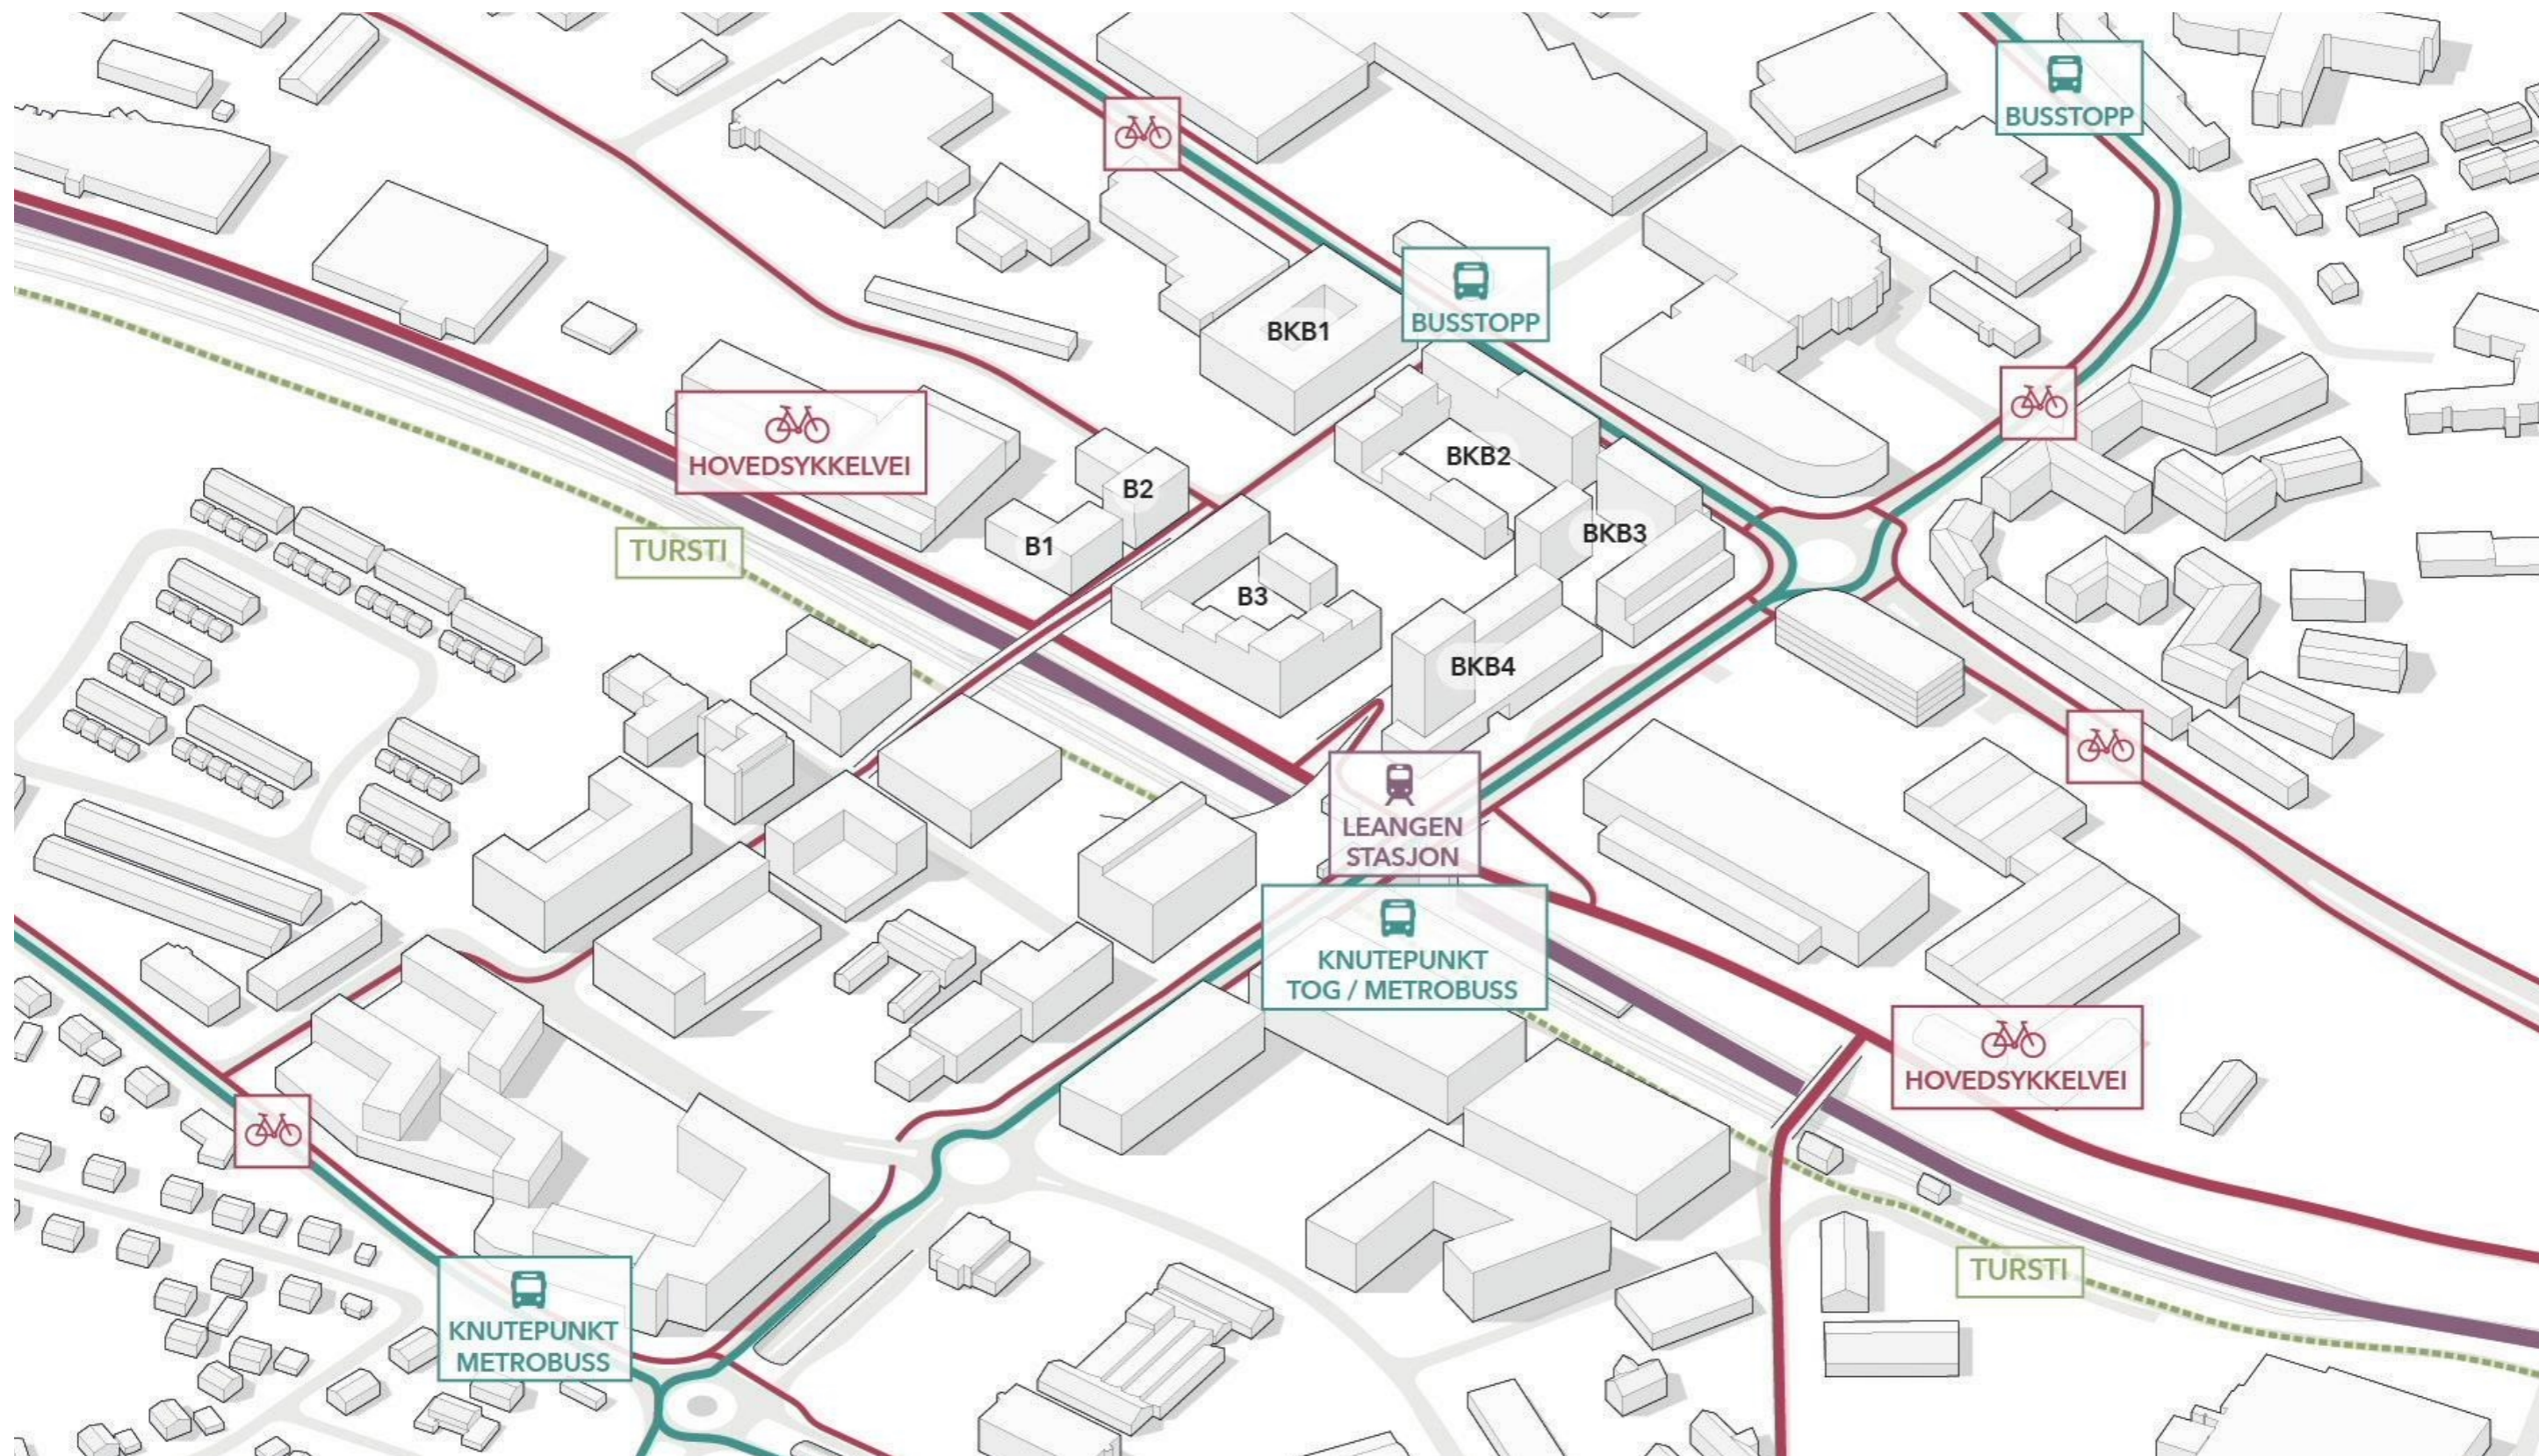

Aksonometri

Detaljregulering av
Leangen stasjonsby,
Gnr/Bnr 412/269 m.fl.

Alternativ 1

Dagens Leangen senterområde

Bymessig utvikling av senterområdet med kvartaler

Funksjonsmiks

Legend:

[Yellow square]	Bolib
[Orange square]	Fellesareal
[Dark blue square]	Kontor
[Purple square]	Forretning
[Red square]	Tjenesteyting / idrett / ANF

Funksjonsmiks - Leangen senterområde

Fremtidig Leangen senterområde

Grønn mobilitet

Knytte 4 delområder sammen

Ny plassering og tilgjengelighet til offentlig bydelspark