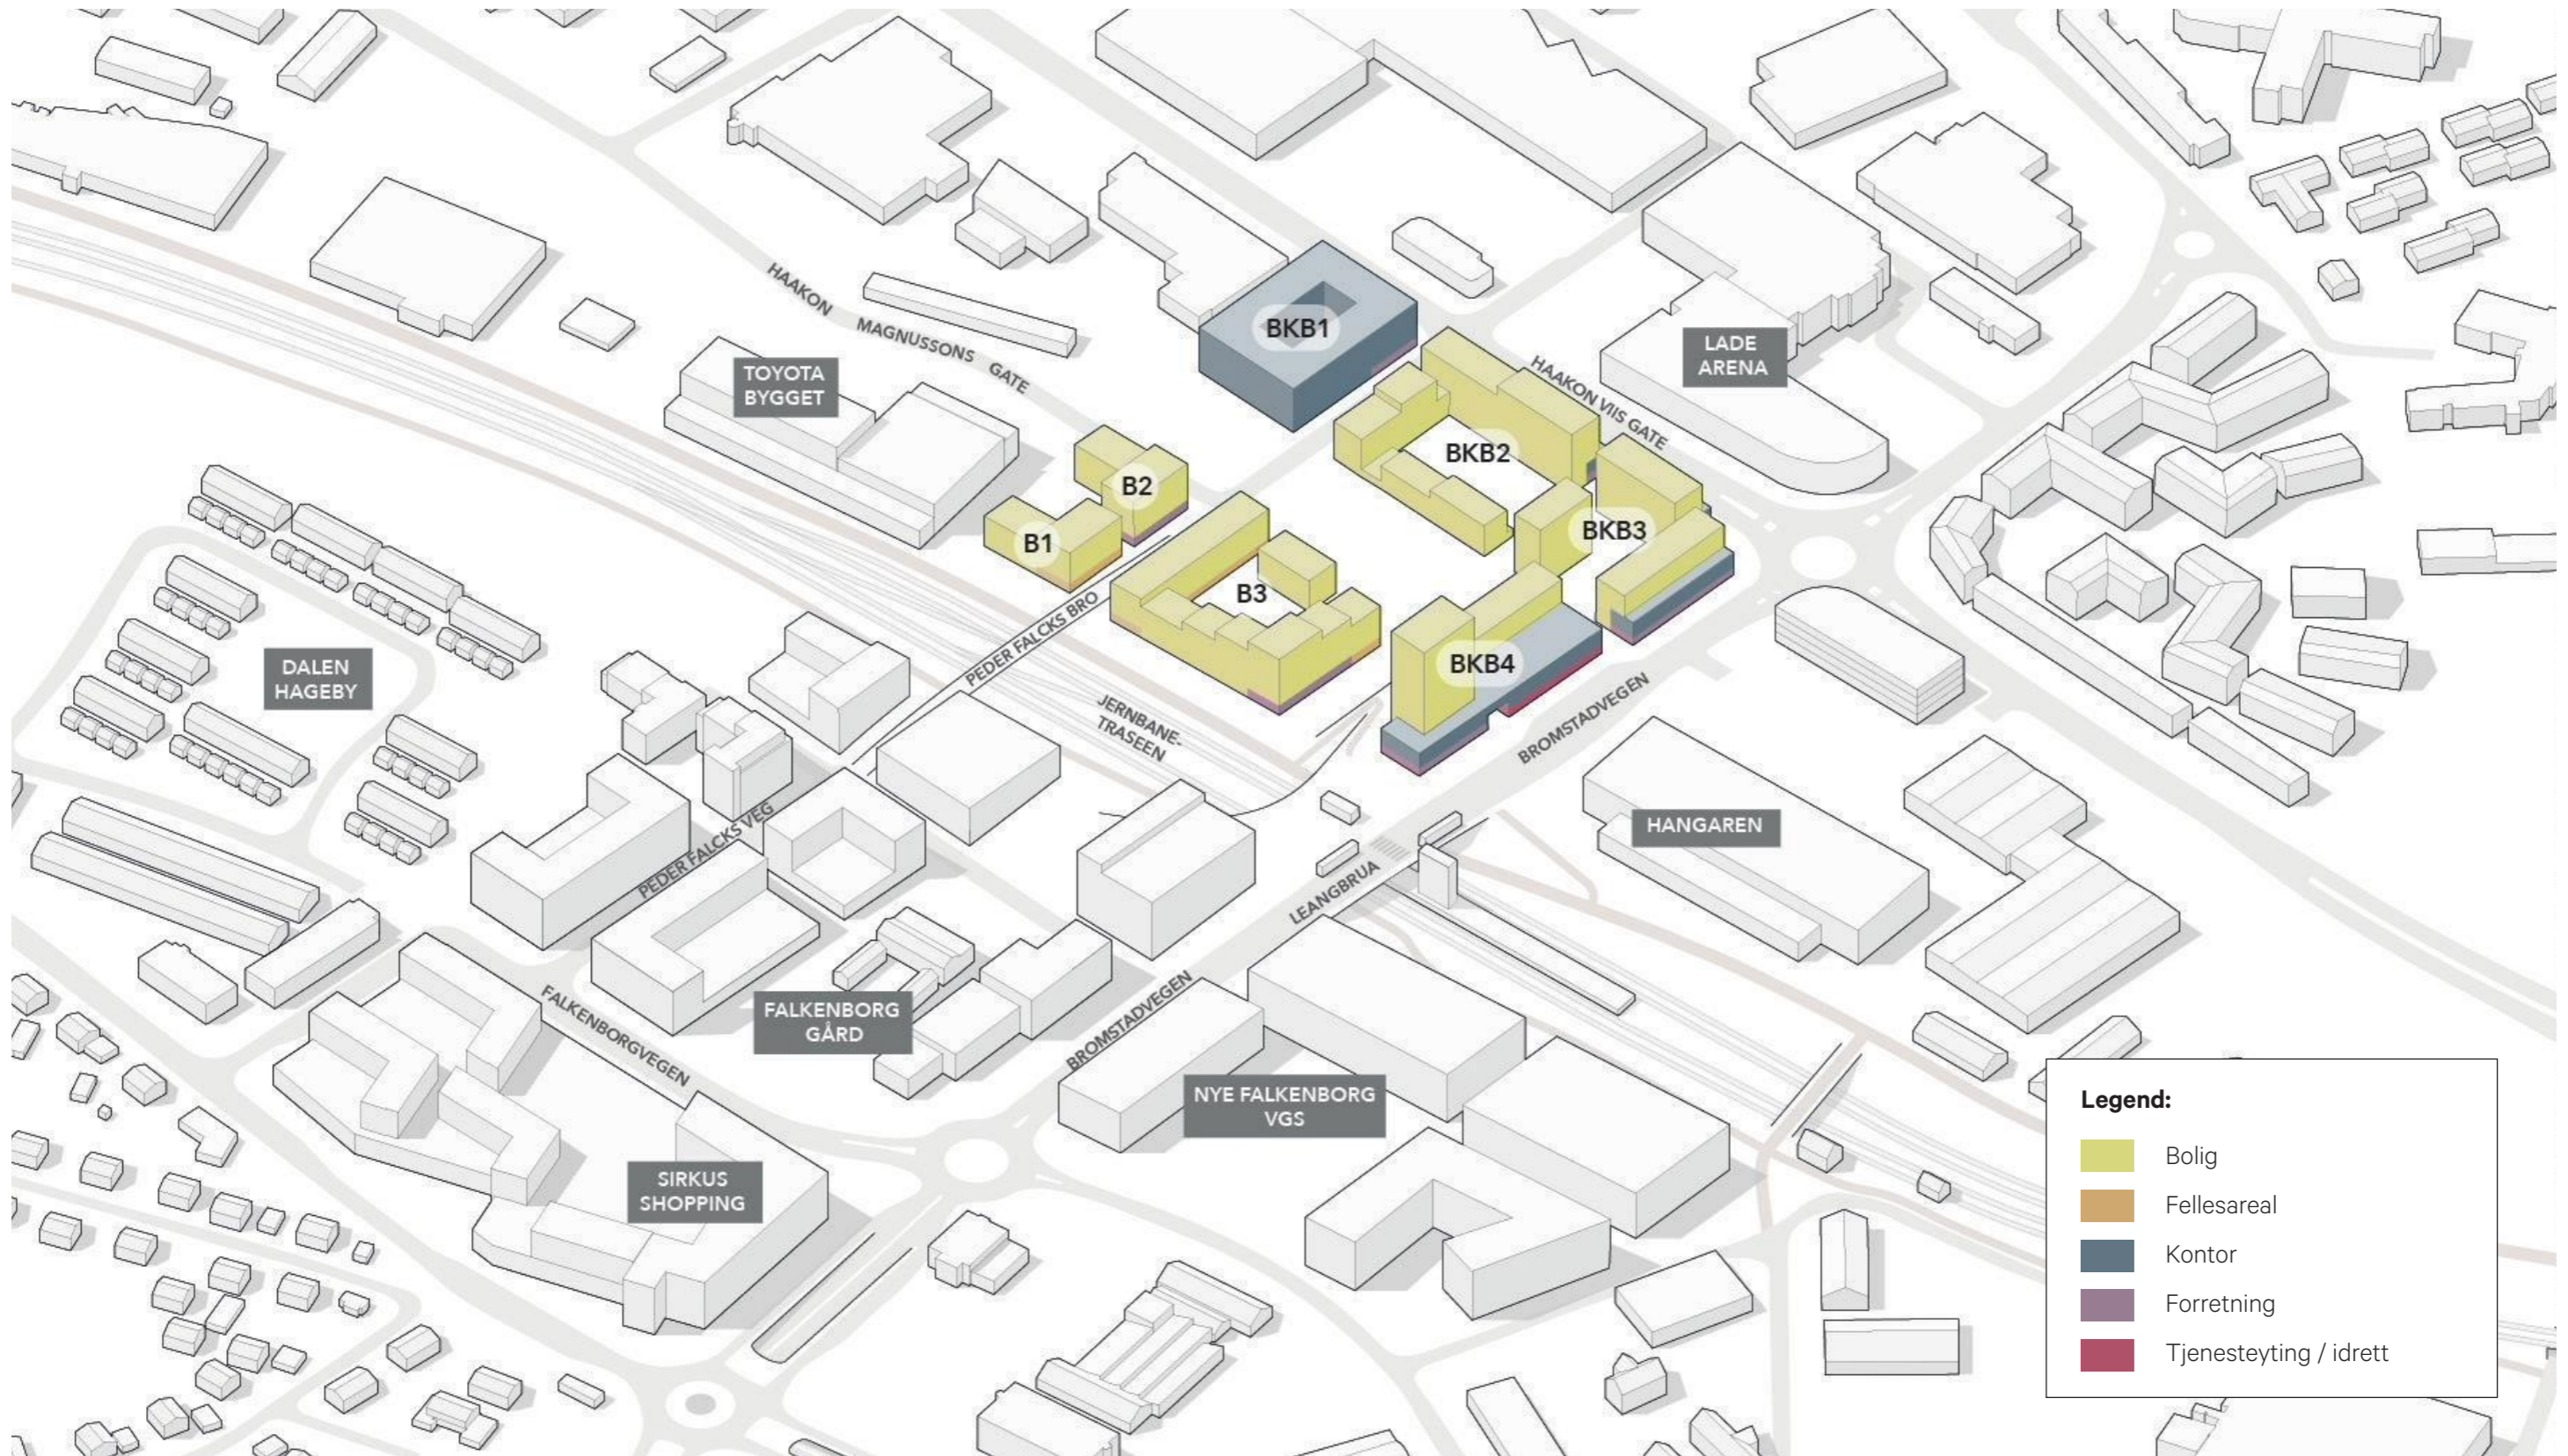

Aksonometri

Detaljregulering av
Leangen stasjonsby,
Gnr/Bnr 412/269 m.fl.

Alternativ 1

Dagens Leangen senterområde

Bymessig utvikling av senterområdet med kvartaler

Funksjonsmiks

Legend:

[Yellow square]	Bolib
[Orange square]	Fellesareal
[Dark blue square]	Kontor
[Purple square]	Forretning
[Red square]	Tjenesteyting / idrett / ANF

Funksjonsmiks - Leangen senterområde

Fremtidig Leangen senterområde

Grønn mobilitet

Knytte 4 delområder sammen

Ny plassering og tilgjengelighet til offentlig bydelspark