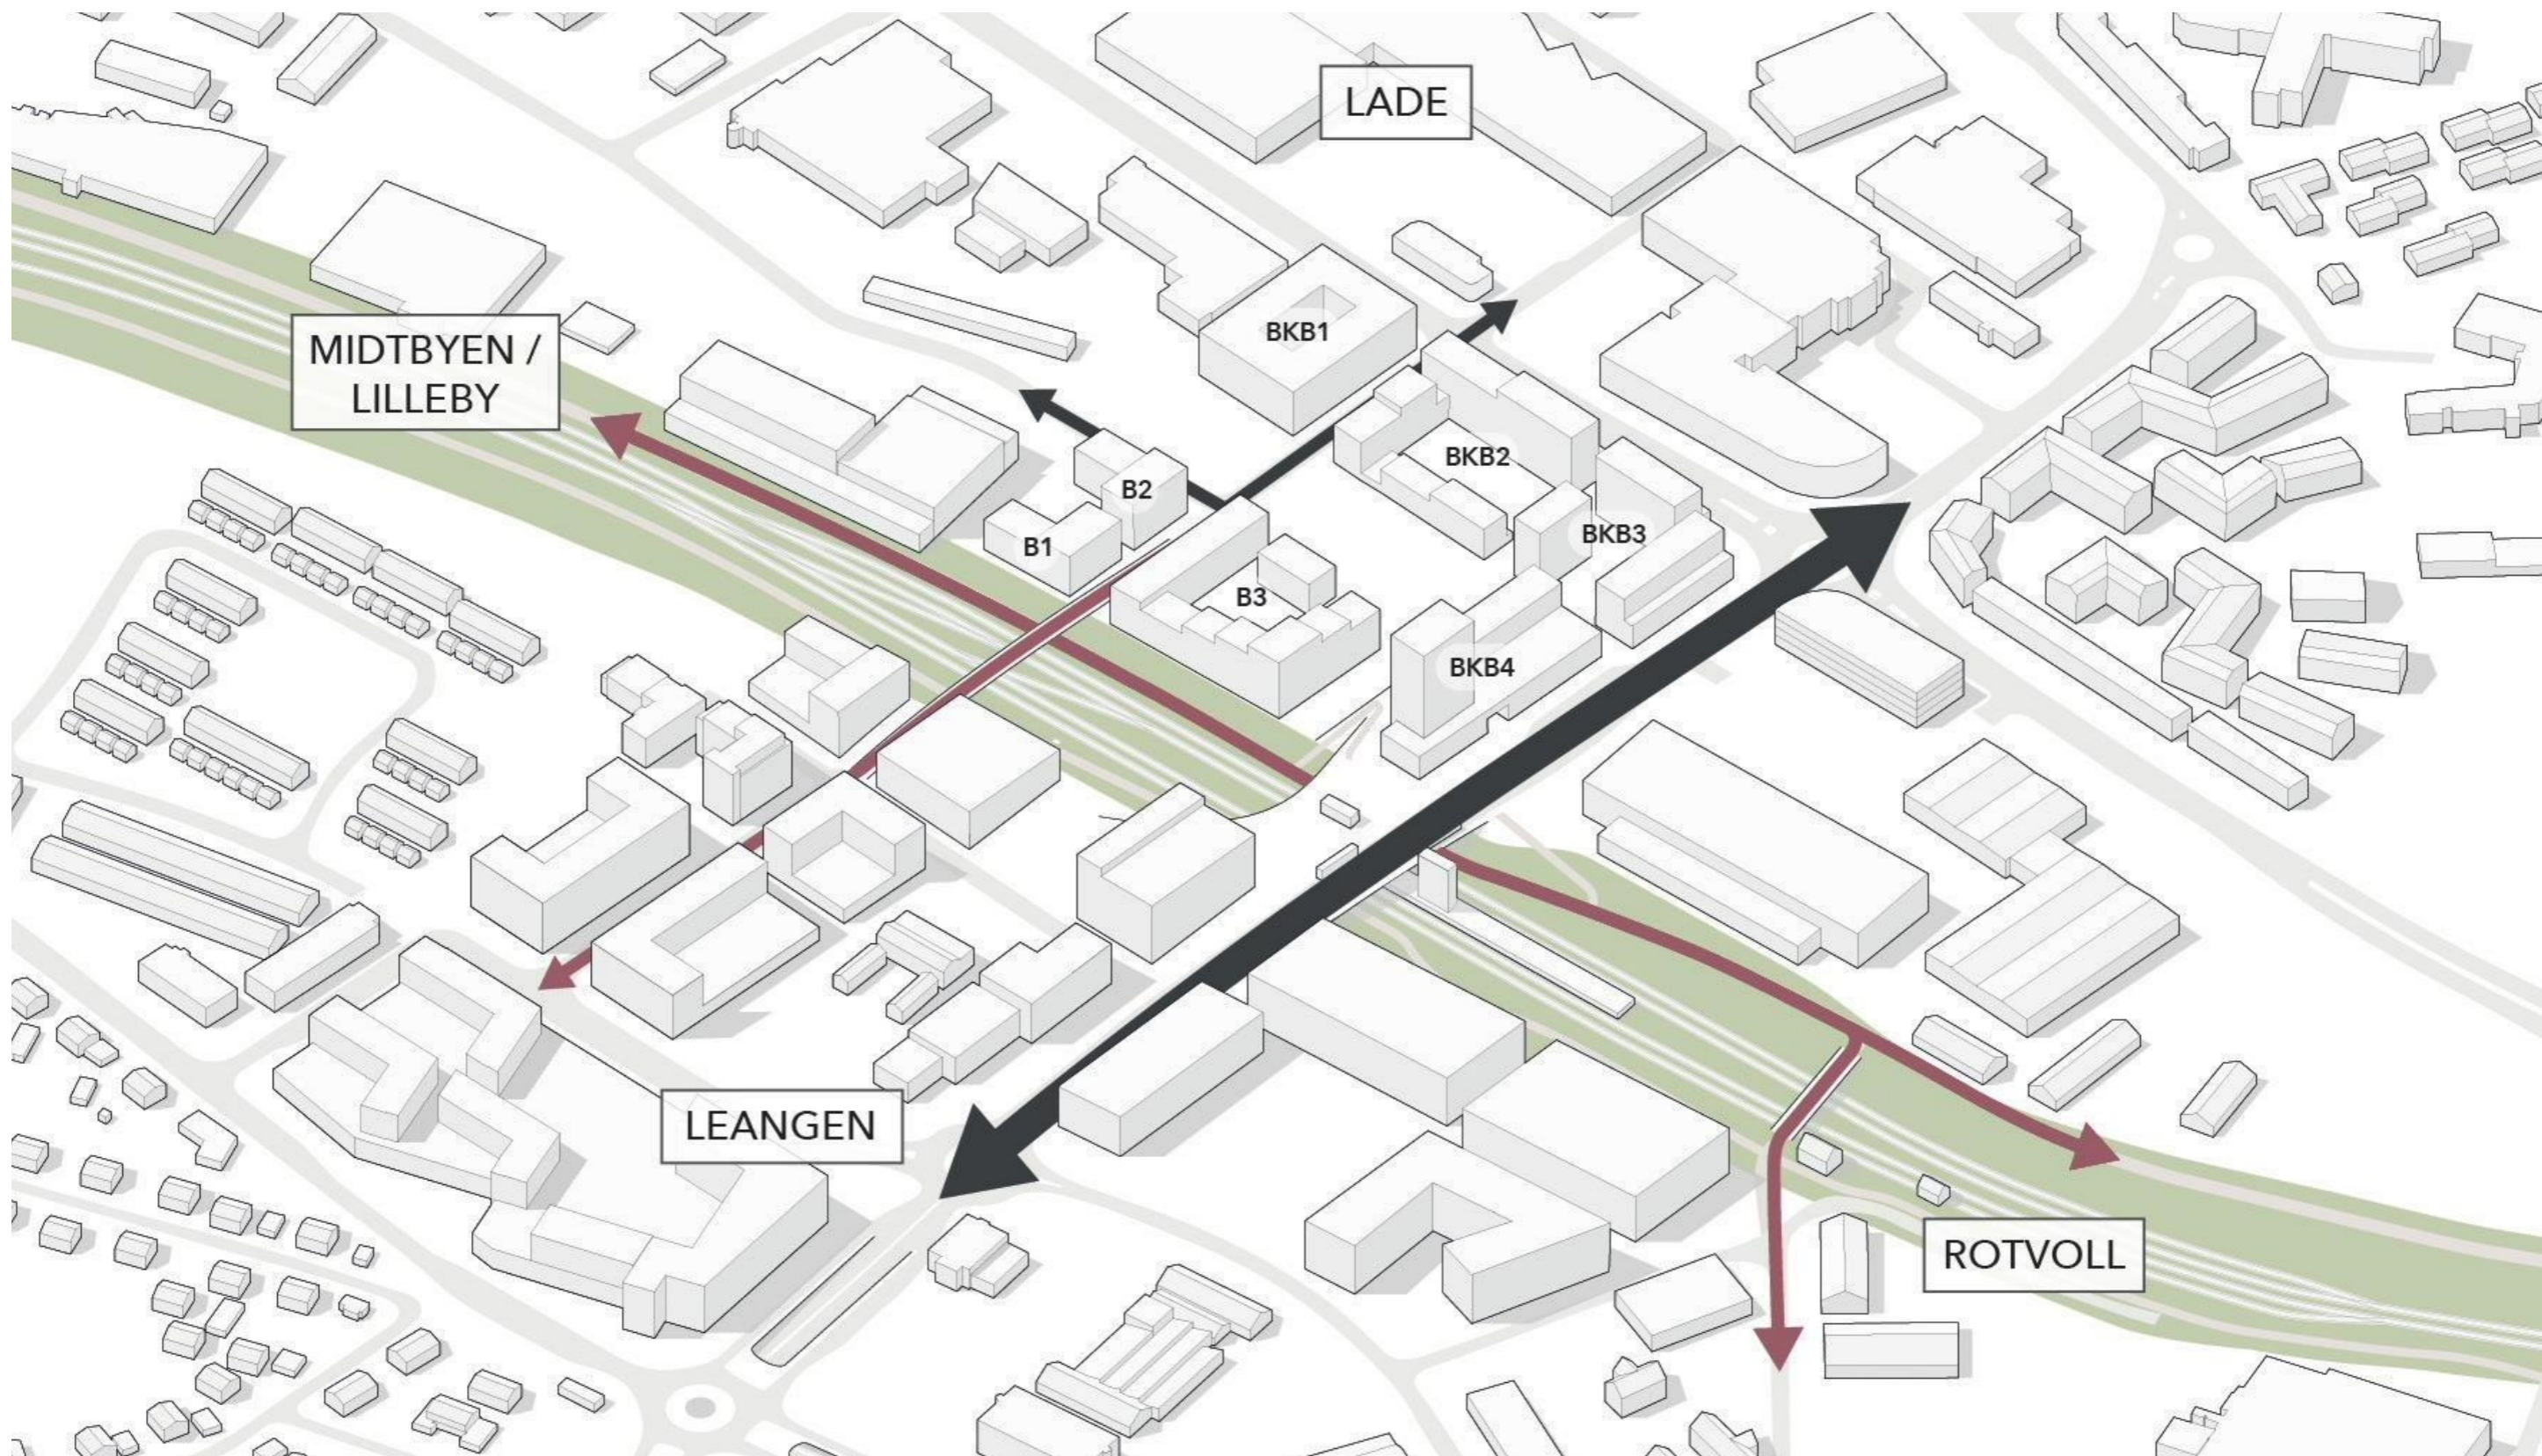

Aksonometri

Detaljregulering av
Leangen stasjonsby,
Gnr/Bnr 412/269 m.fl.

Alternativ 1

Dagens Leangen senterområde

Bymessig utvikling av senterområdet med kvartaler

Funksjonsmiks

Legend:

[Yellow square]	Bolib
[Orange square]	Fellesareal
[Dark blue square]	Kontor
[Purple square]	Forretning
[Red square]	Tjenesteyting / idrett / ANF

Funksjonsmiks - Leangen senterområde

Fremtidig Leangen senterområde

Grønn mobilitet

Knytte 4 delområder sammen

Ny plassering og tilgjengelighet til offentlig bydelspark