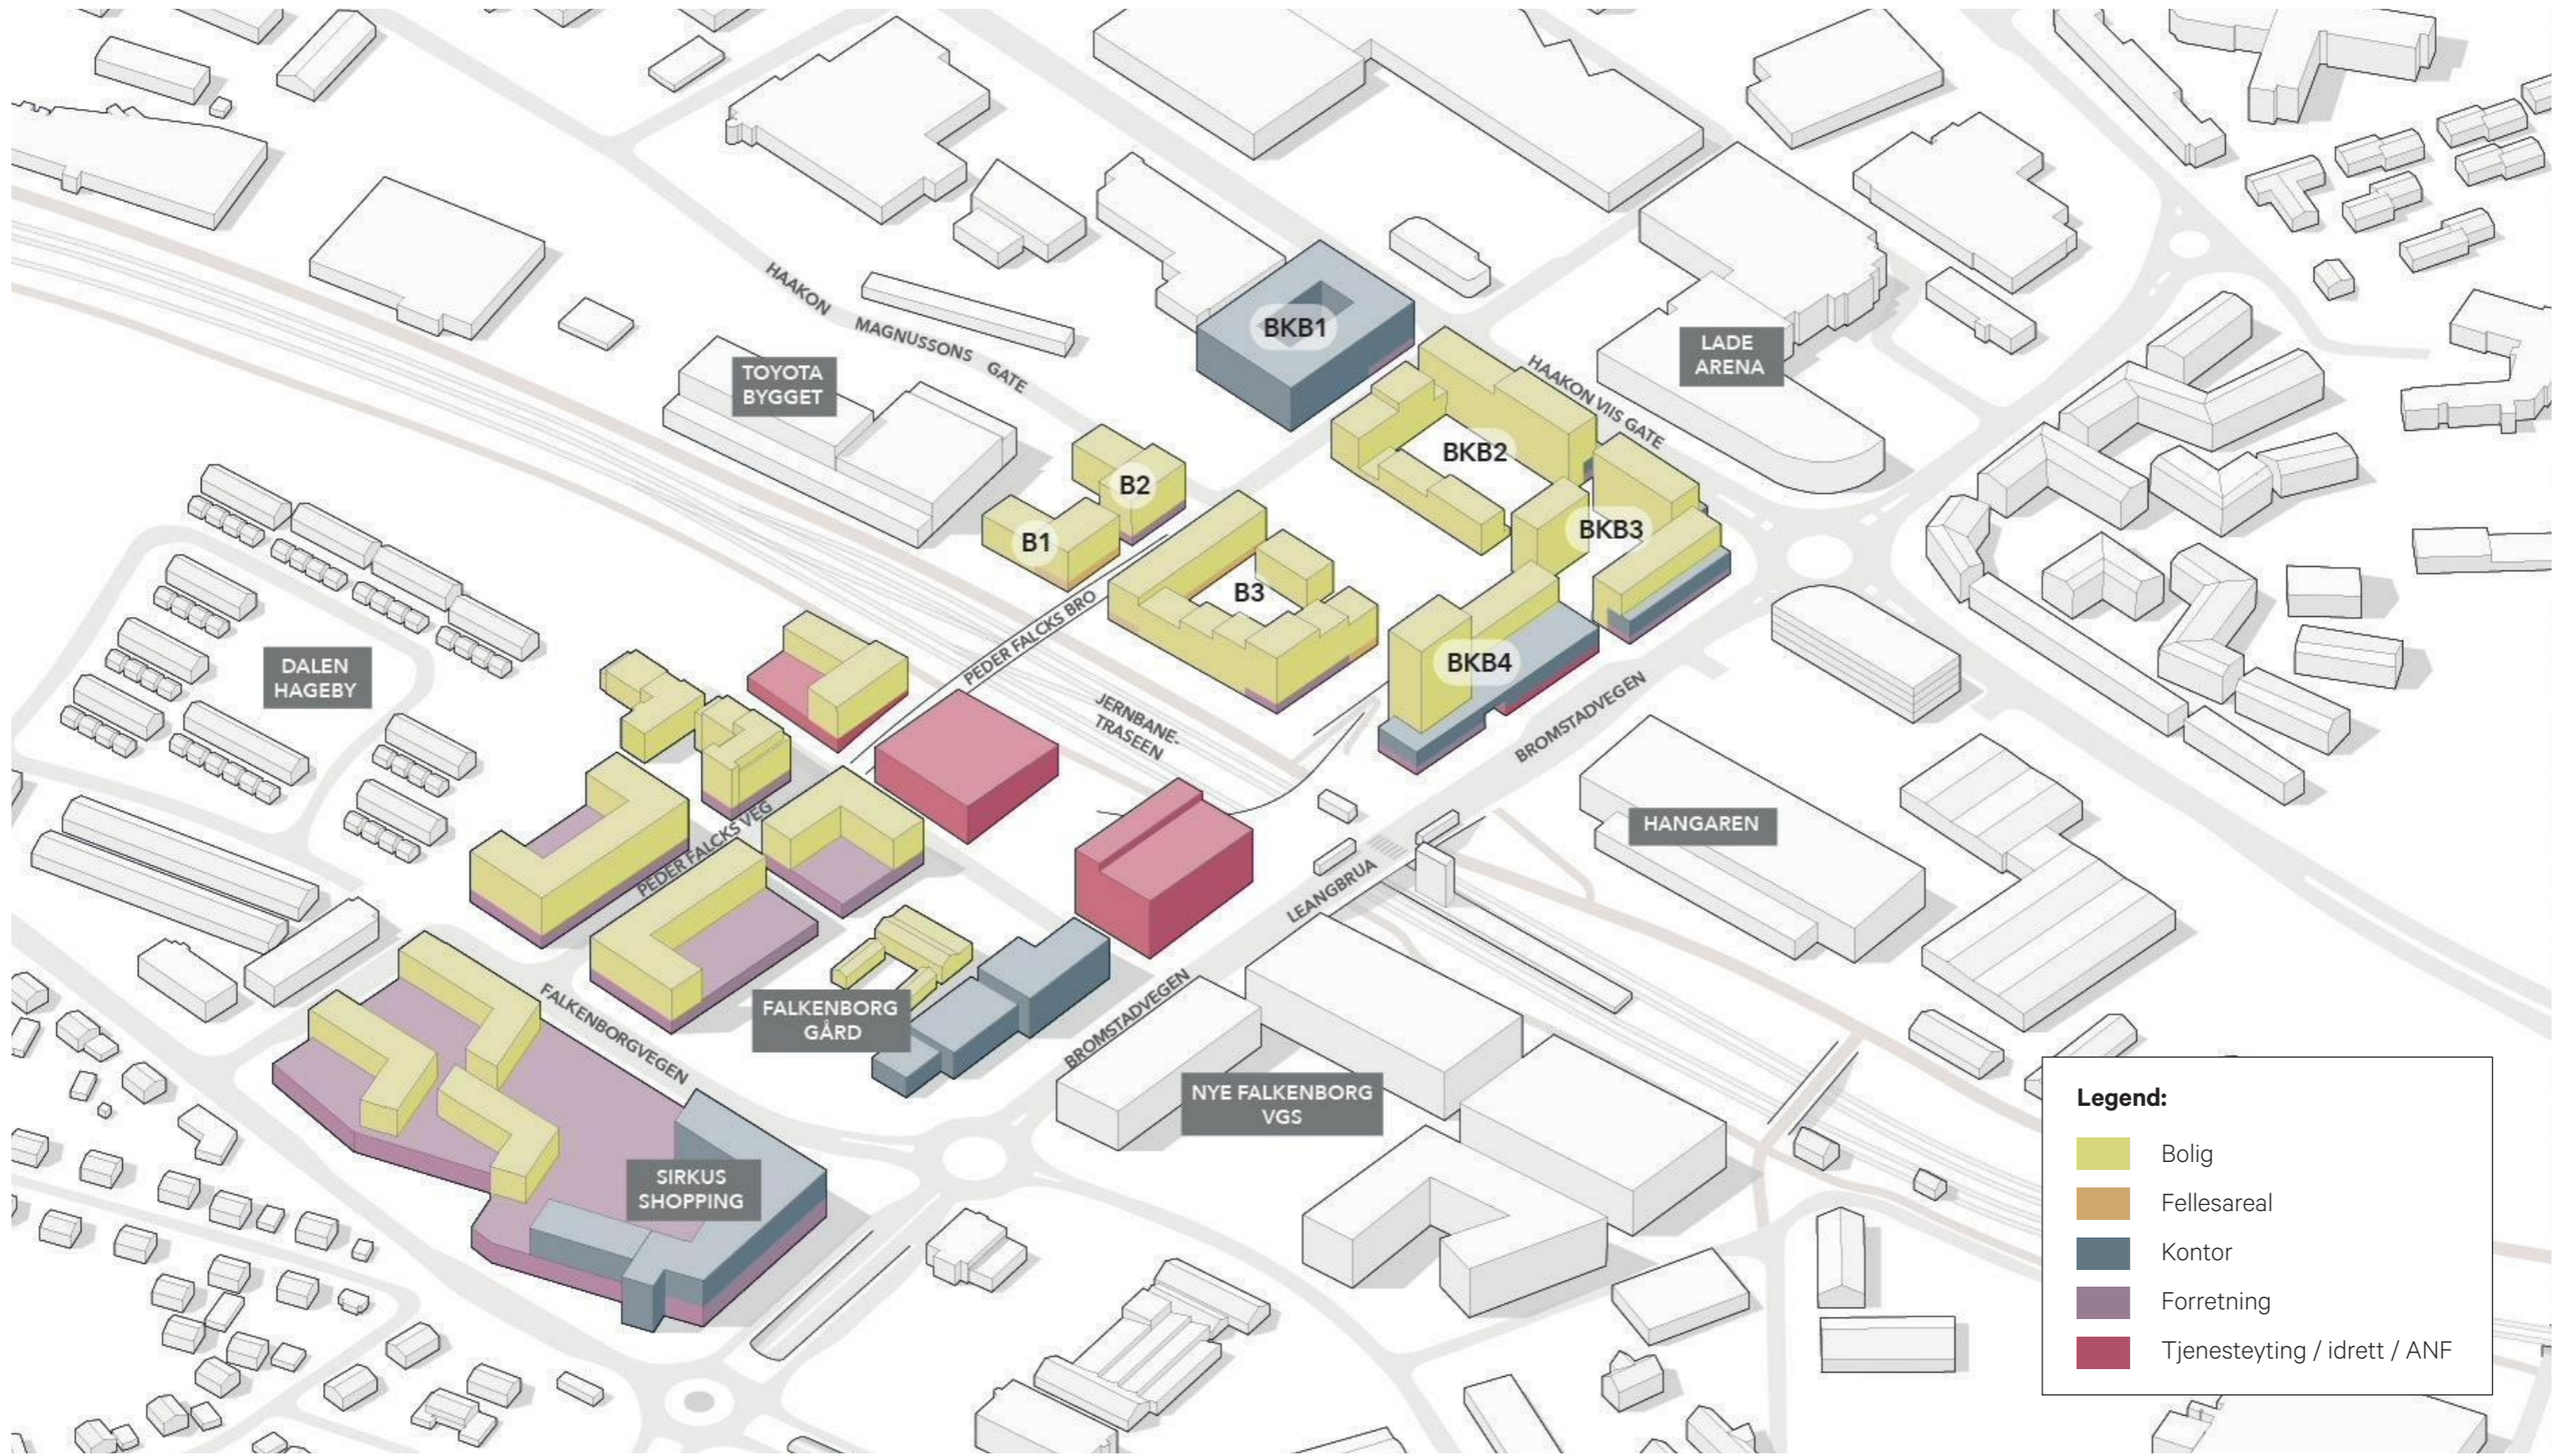

Aksonometri

Detaljregulering av
Leangen stasjonsby,
Gnr/Bnr 412/269 m.fl.

Alternativ 1

Dagens Leangen senterområde

Bymessig utvikling av senterområdet med kvartaler

Funksjonsmiks

Legend:

[Yellow square]	Bolib
[Orange square]	Fellesareal
[Dark blue square]	Kontor
[Purple square]	Forretning
[Red square]	Tjenesteyting / idrett / ANF

Funksjonsmiks - Leangen senterområde

Fremtidig Leangen senterområde

Grønn mobilitet

Knytte 4 delområder sammen

Ny plassering og tilgjengelighet til offentlig bydelspark