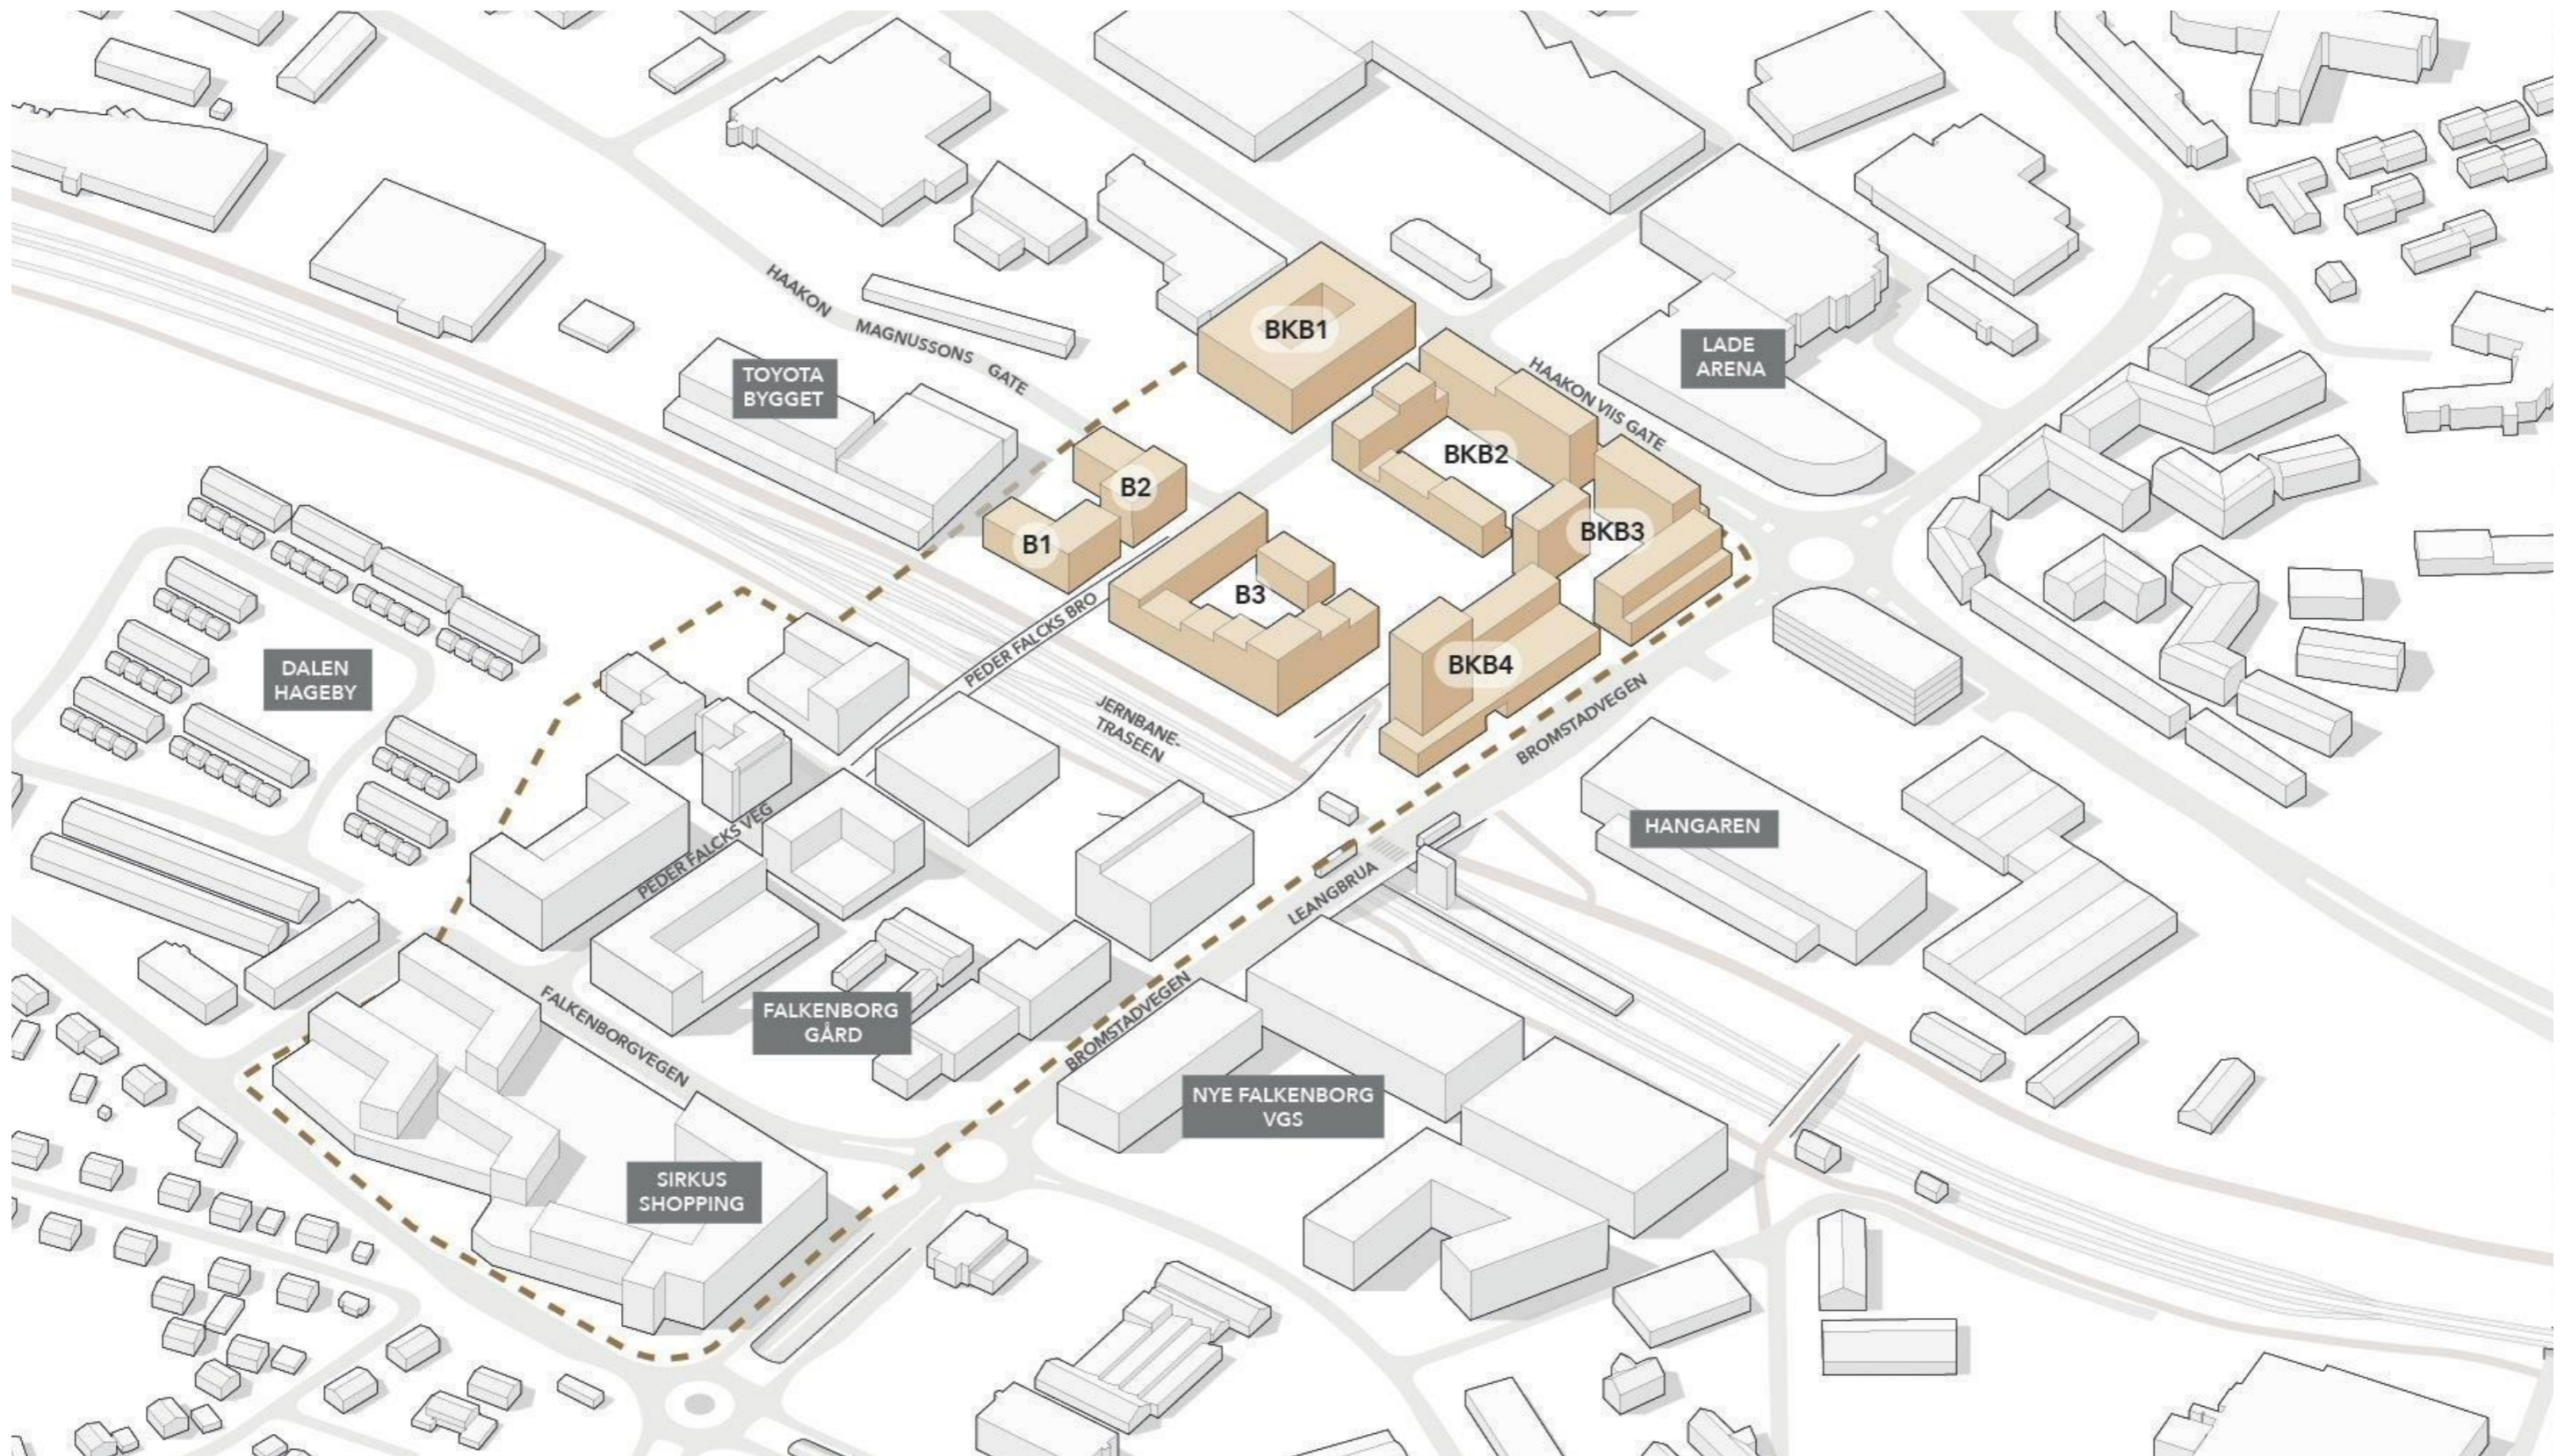

Aksonometri

Detaljregulering av
Leangen stasjonsby,
Gnr/Bnr 412/269 m.fl.

Alternativ 1

Dagens Leangen senterområde

Bymessig utvikling av senterområdet med kvartaler

Funksjonsmiks

Legend:

[Yellow square]	Bolib
[Orange square]	Fellesareal
[Dark blue square]	Kontor
[Purple square]	Forretning
[Red square]	Tjenesteyting / idrett / ANF

Funksjonsmiks - Leangen senterområde

Fremtidig Leangen senterområde

Grønn mobilitet

Knytte 4 delområder sammen

Ny plassering og tilgjengelighet til offentlig bydelspark