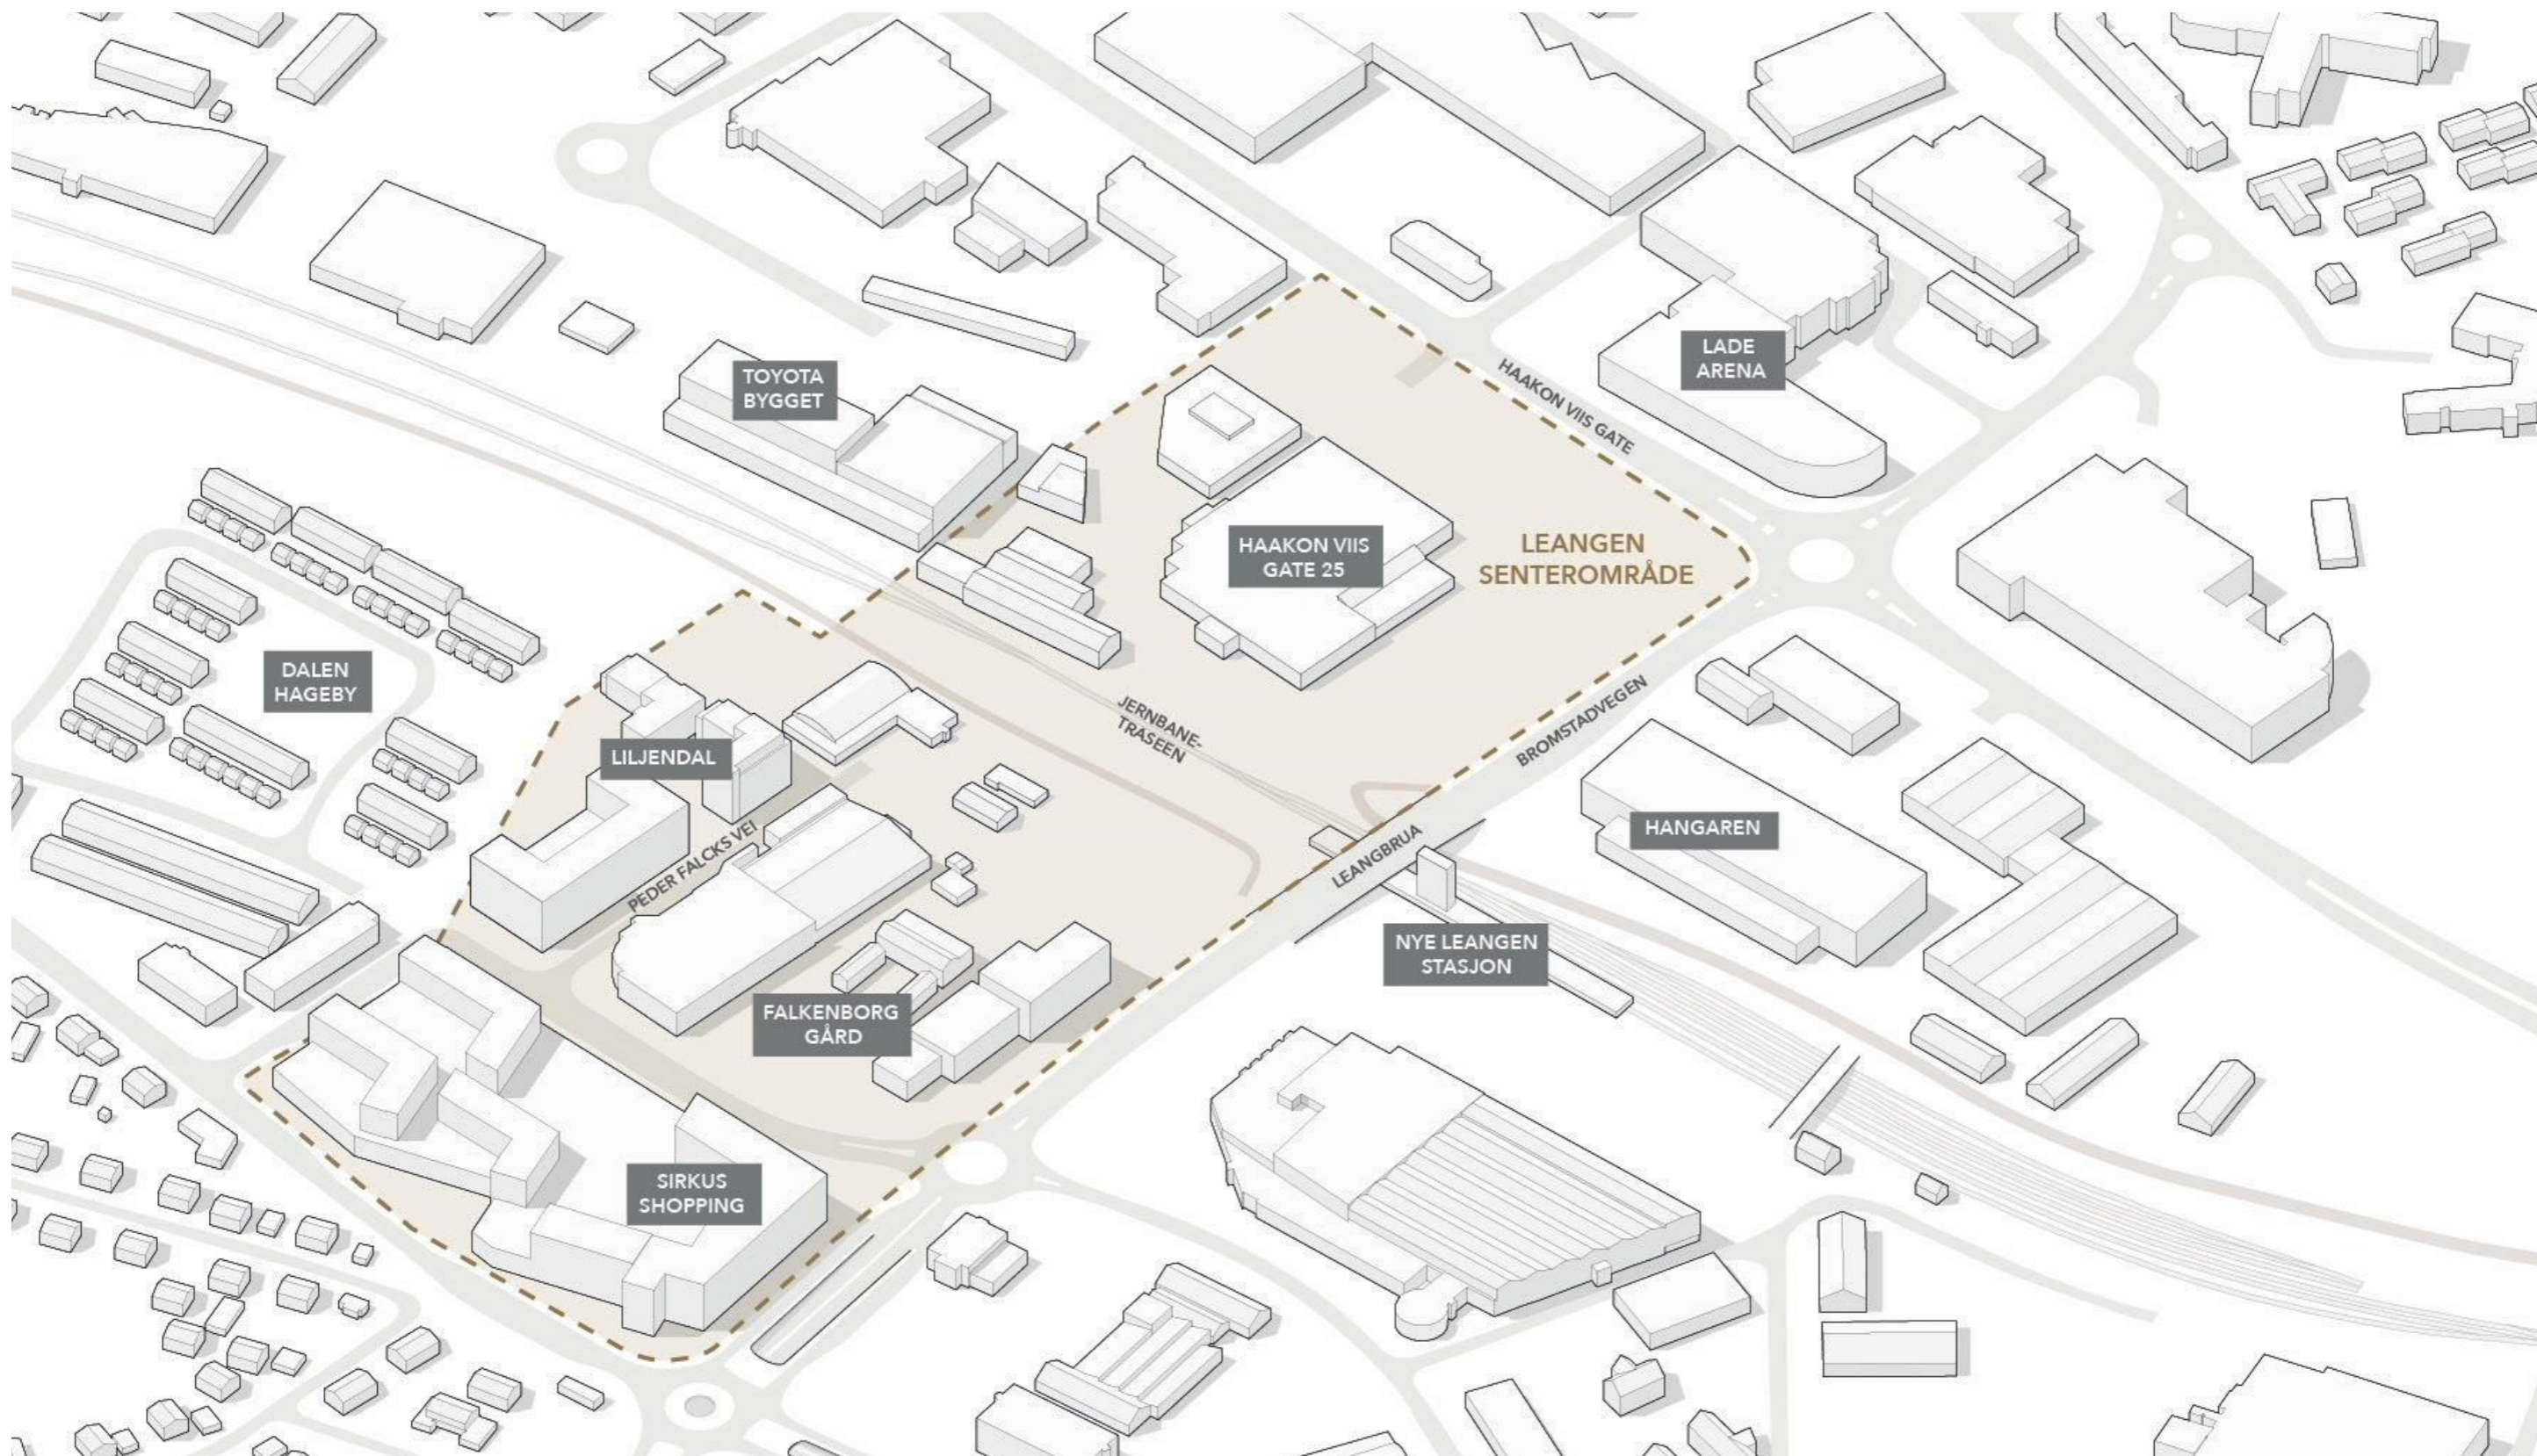

Aksonometri

Detaljregulering av
Leangen stasjonsby,
Gnr/Bnr 412/269 m.fl.

Alternativ 1

Dagens Leangen senterområde

Bymessig utvikling av senterområdet med kvartaler

Funksjonsmiks

Legend:

[Yellow square]	Bolib
[Orange square]	Fellesareal
[Dark blue square]	Kontor
[Purple square]	Forretning
[Red square]	Tjenesteyting / idrett / ANF

Funksjonsmiks - Leangen senterområde

Fremtidig Leangen senterområde

Grønn mobilitet

Knytte 4 delområder sammen

Ny plassering og tilgjengelighet til offentlig bydelspark