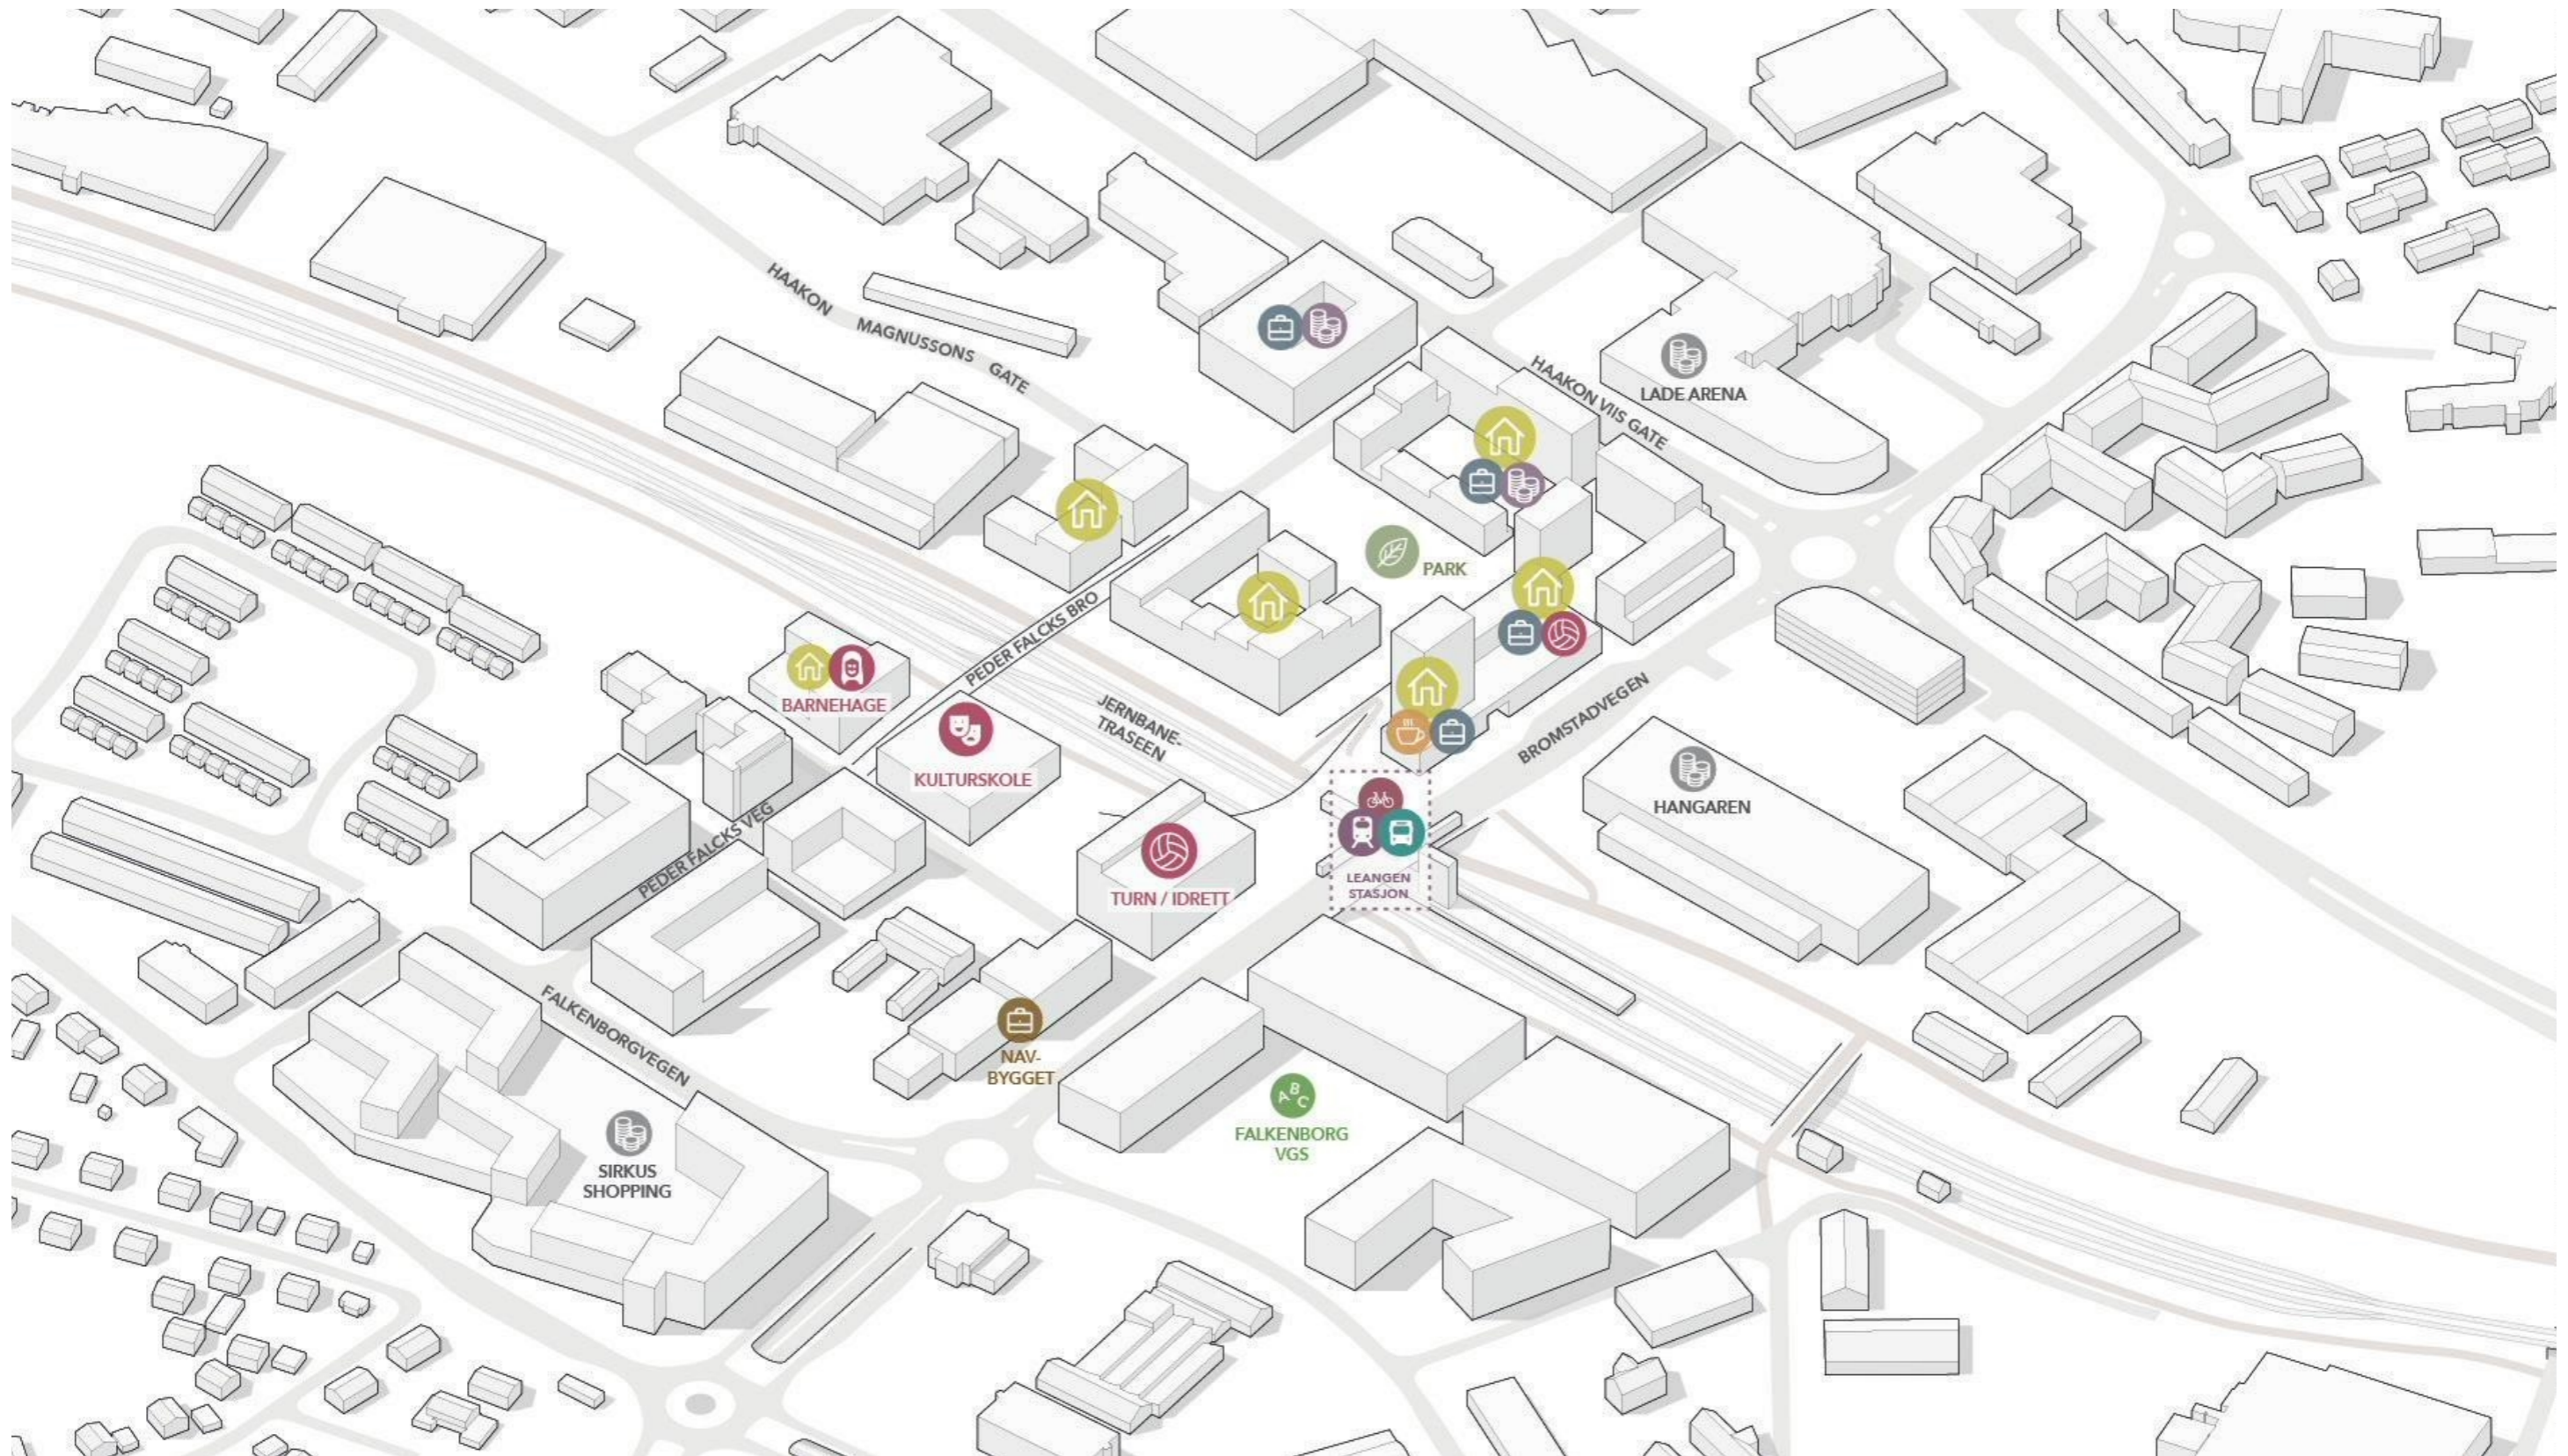

Aksonometri

Detaljregulering av
Leangen stasjonsby,
Gnr/Bnr 412/269 m.fl.

Alternativ 1

Dagens Leangen senterområde

Bymessig utvikling av senterområdet med kvartaler

Funksjonsmiks

Legend:

[Yellow square]	Bolib
[Orange square]	Fellesareal
[Dark blue square]	Kontor
[Purple square]	Forretning
[Red square]	Tjenesteyting / idrett / ANF

Funksjonsmiks - Leangen senterområde

Fremtidig Leangen senterområde

Grønn mobilitet

Knytte 4 delområder sammen

Ny plassering og tilgjengelighet til offentlig bydelspark