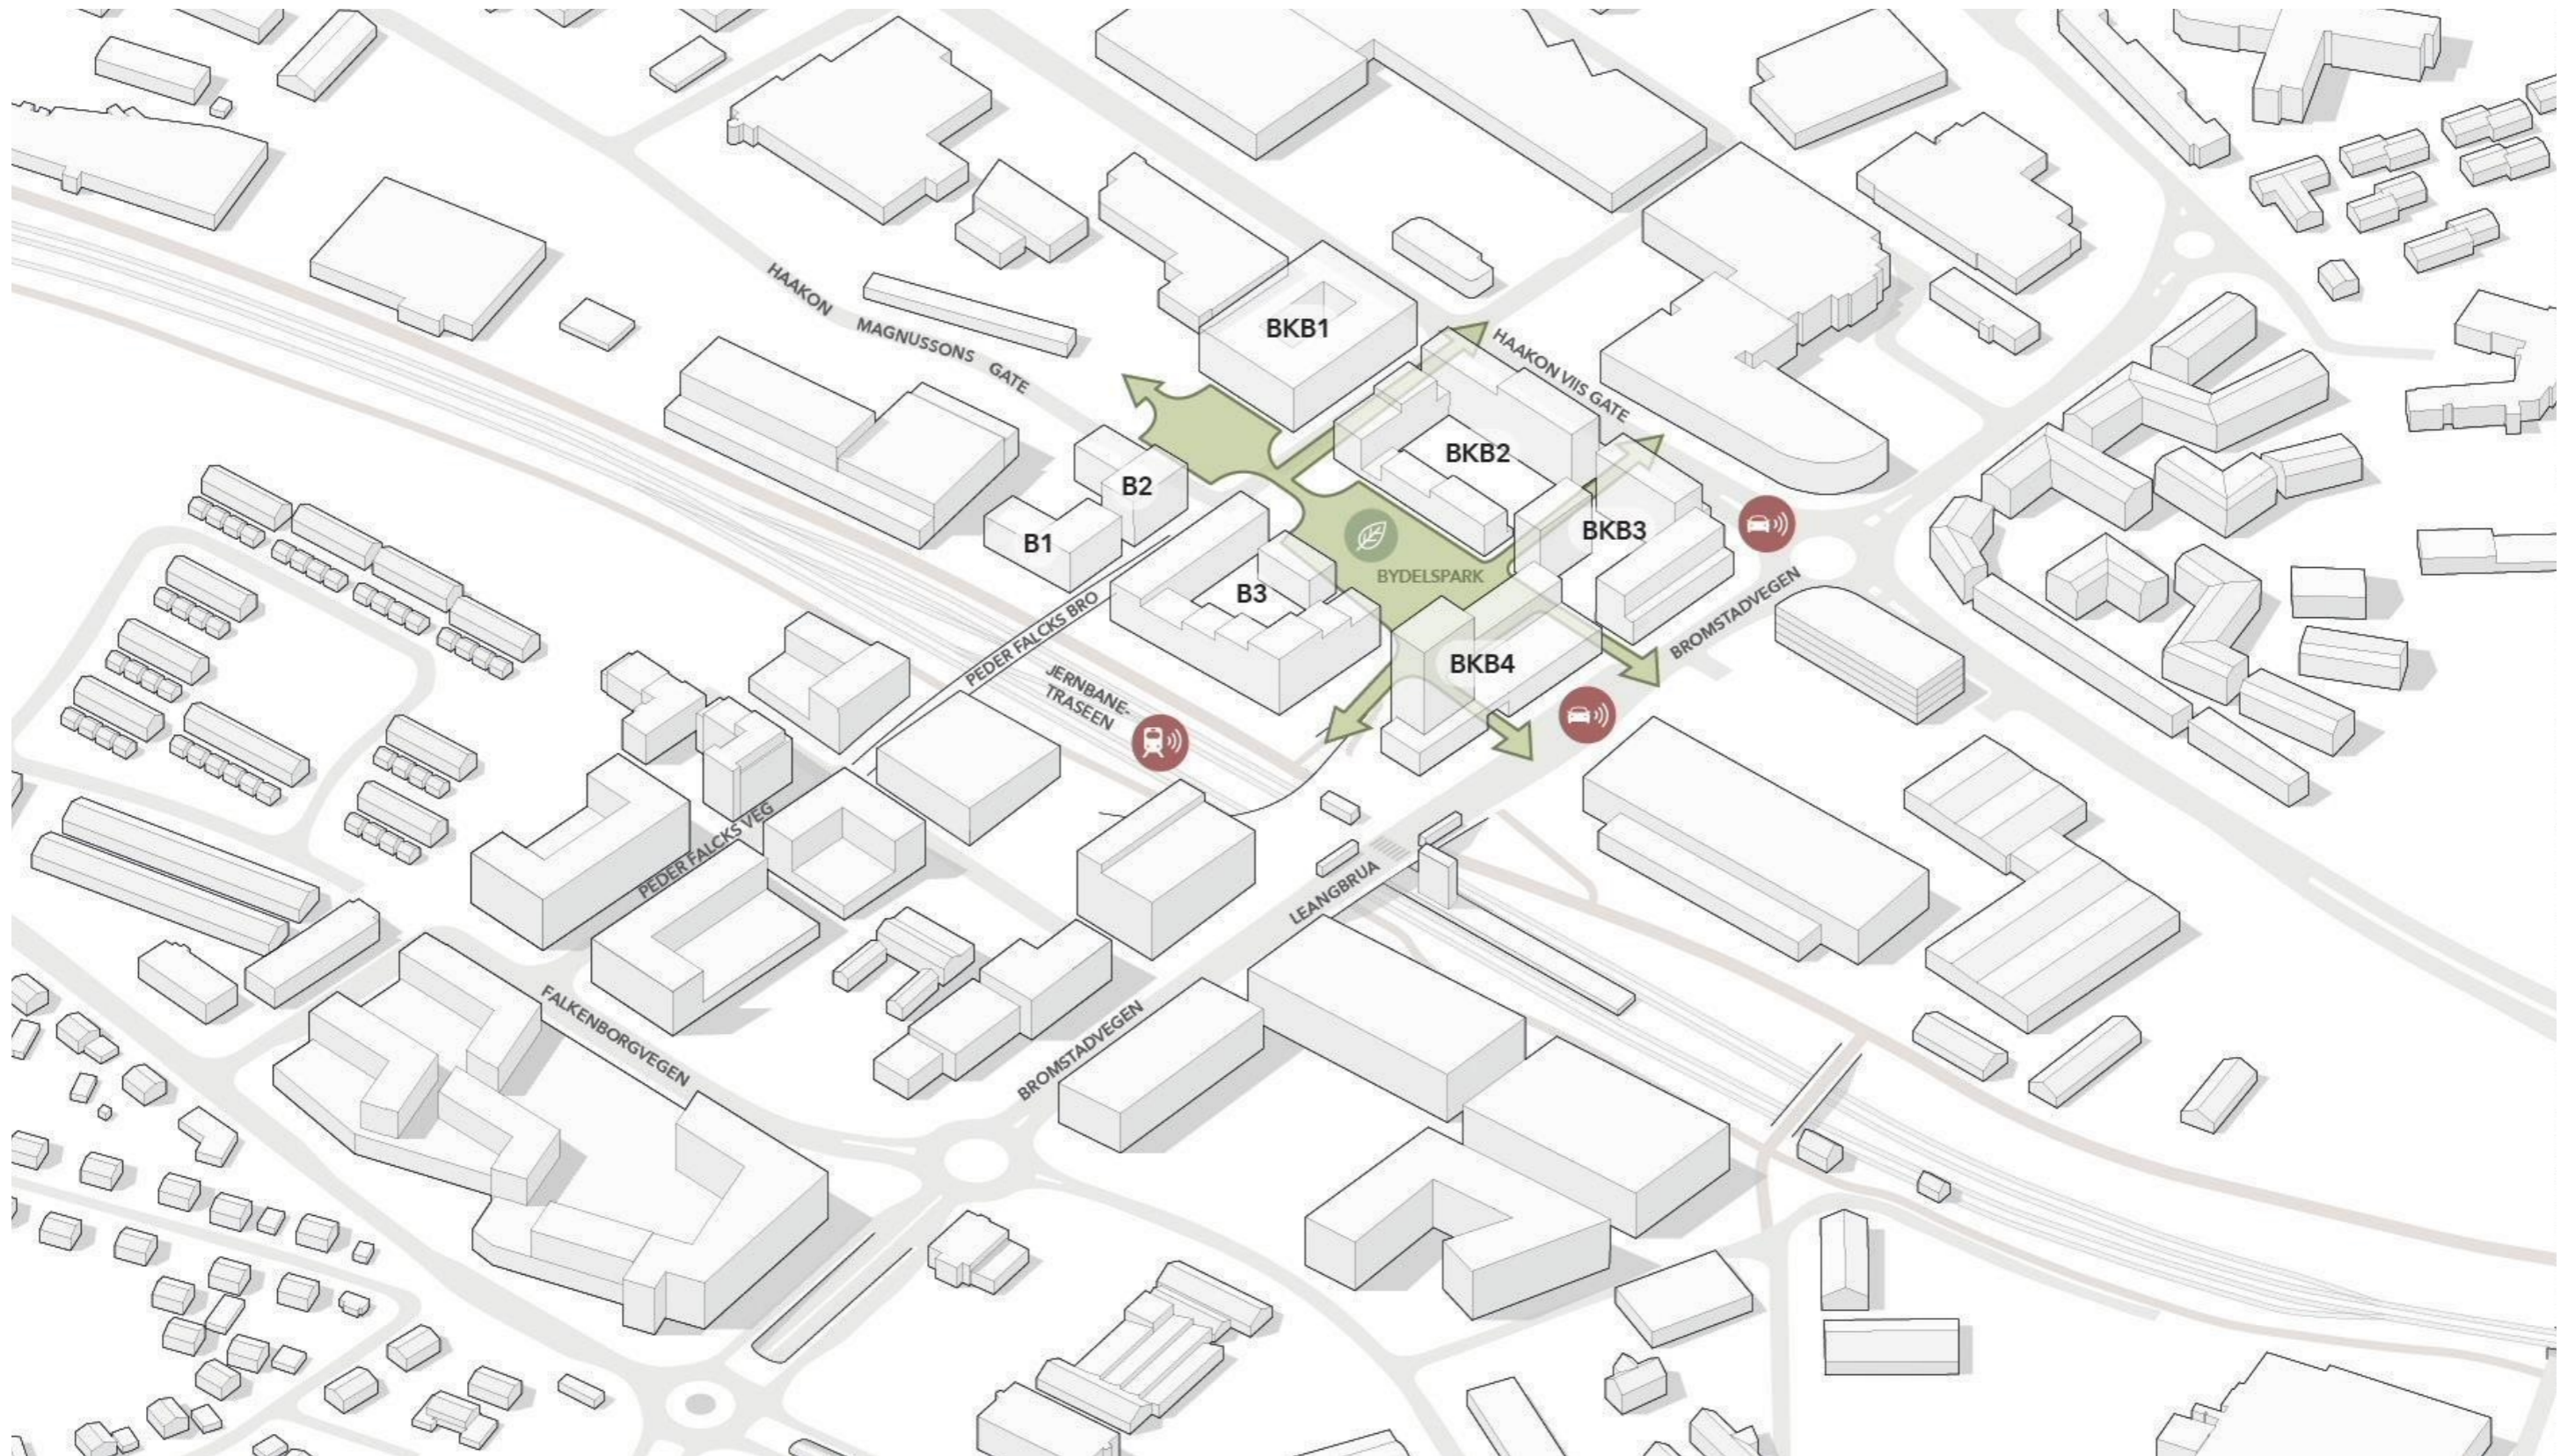

Aksonometri

Detaljregulering av
Leangen stasjonsby,
Gnr/Bnr 412/269 m.fl.

Alternativ 1

Dagens Leangen senterområde

Bymessig utvikling av senterområdet med kvartaler

Funksjonsmiks

Legend:

[Yellow square]	Bolib
[Orange square]	Fellesareal
[Dark blue square]	Kontor
[Purple square]	Forretning
[Red square]	Tjenesteyting / idrett / ANF

Funksjonsmiks - Leangen senterområde

Fremtidig Leangen senterområde

Grønn mobilitet

Knytte 4 delområder sammen

Ny plassering og tilgjengelighet til offentlig bydelspark