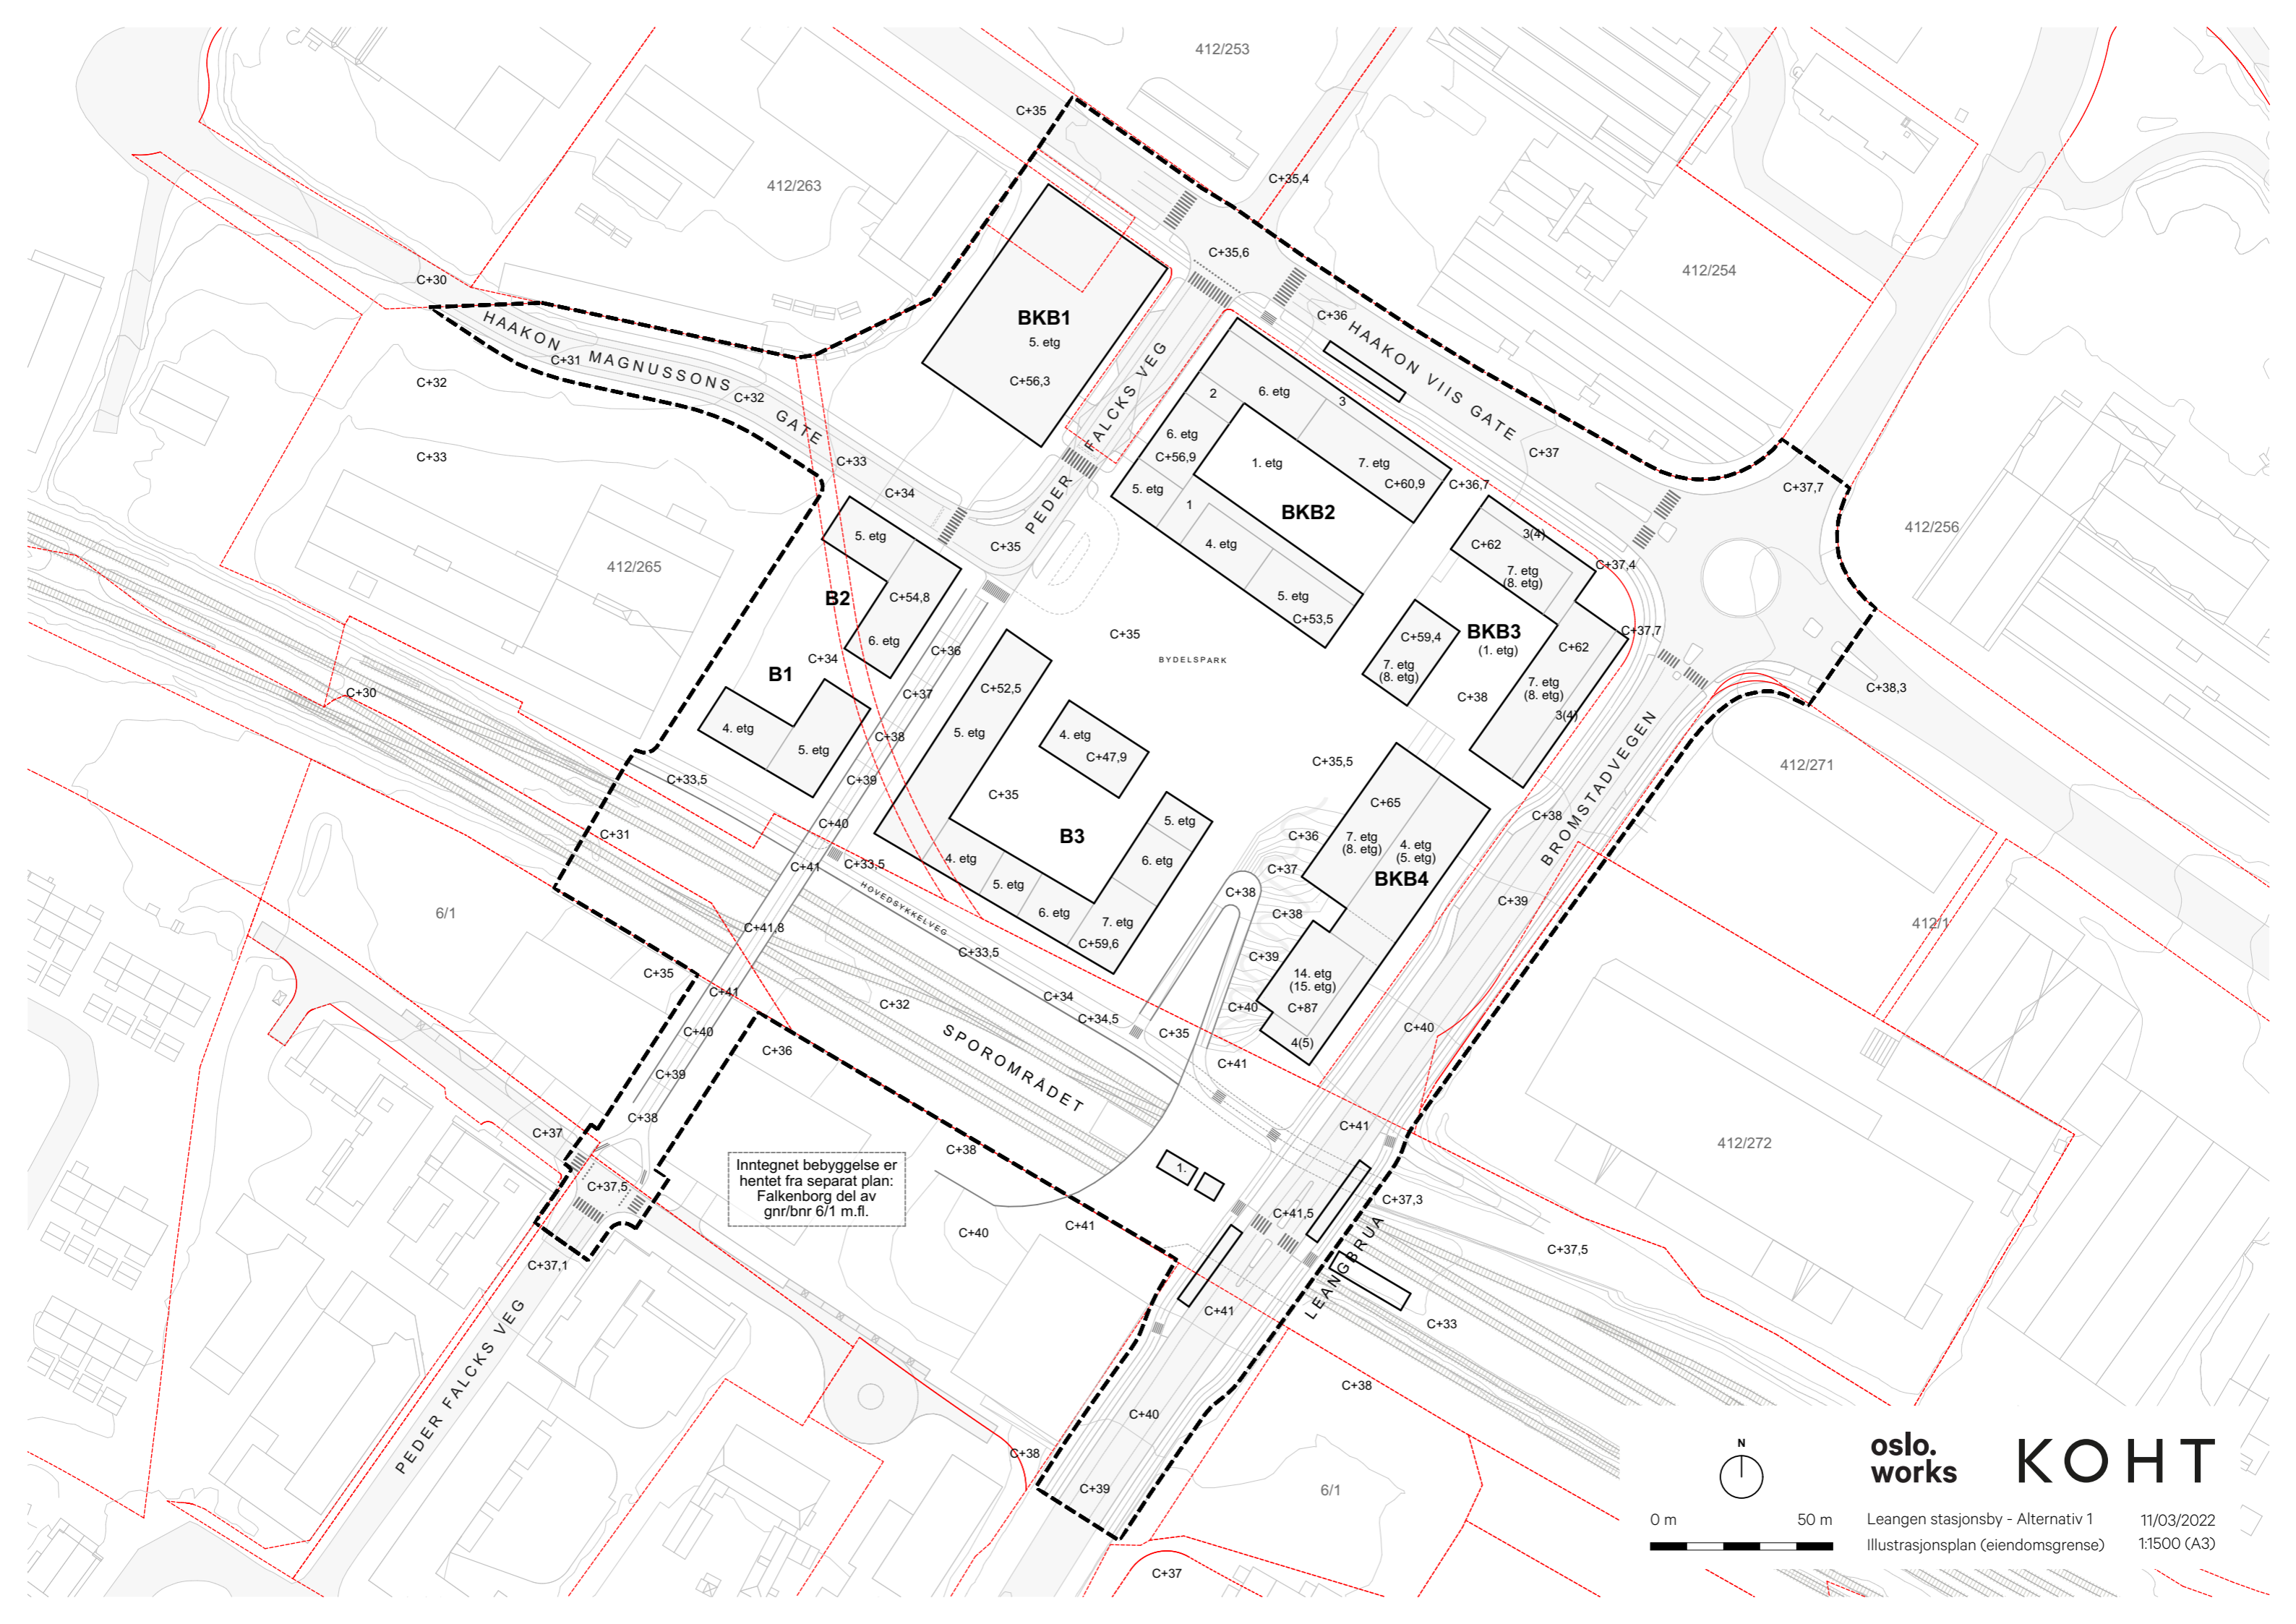

Inntegnet bebyggelse er hentet fra separat plan: Falkenberg del av gnr/bnr 6/1 m.fl.

Inntegnet bebyggelse er hentet fra separat plan: Falkenberg del av gnr/bnr 6/1 m.fl.

oslo.
works KOHT

Leangen stasjonsby - Alternativ 1
 Illustrasjonsplan (eiendomsgrense) 11/03/2022
 1:1500 (A3)