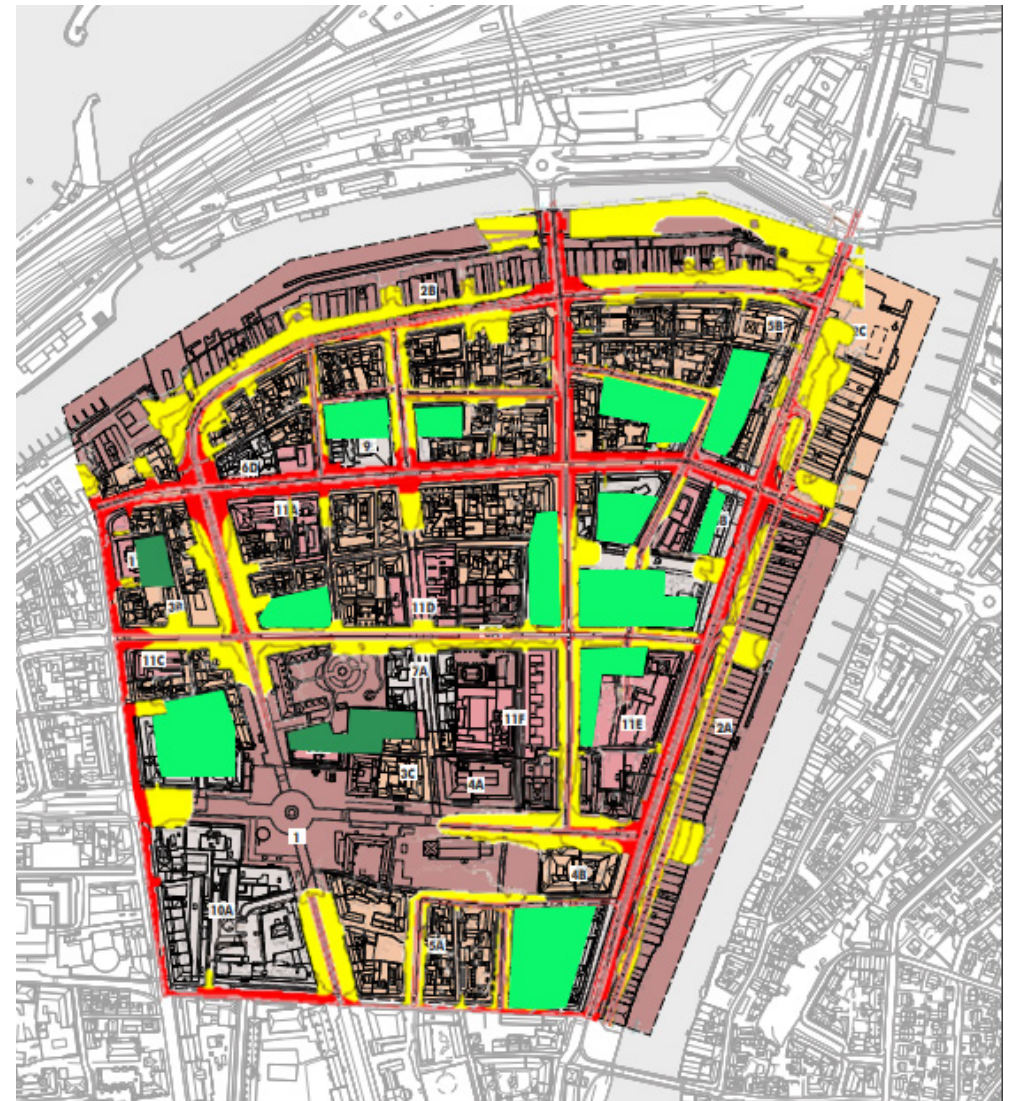

22.april kl 18

← i dag

i morgen? →

Bestemmelsesområder i
turkis.
Oransje og røde områder
reguleres ikke i planen.

23.juni kl 20

← i dag

i morgen? →

Bestemmelsesområder i
turkis.
Oransje og røde områder
reguleres ikke i planen.

Bestemmelsesområder i nordøstrekvadrant som kan utbygges:

Se bestemmelser og hensynssoner.

Områder i nordøstrekvadrant som kan vurderes med bolig:

Grønnskaverte arealer er sentrumsformål, gitt gjennomføring av ny gatebruksplan for Midtbyen, hvor støyforhold for bolig vurderes å være akseptabel.

#1 Bersvendveita 10

#2 Dronningens gate 15

#3 Dronningens gate 40

#4 Olav Tryggvasons gate 42

#5 Munkegata 41

#6 Olav Tryggvasons gate 24

#7 Olav Tryggvasons gate 35

#8 Nordre gate 12