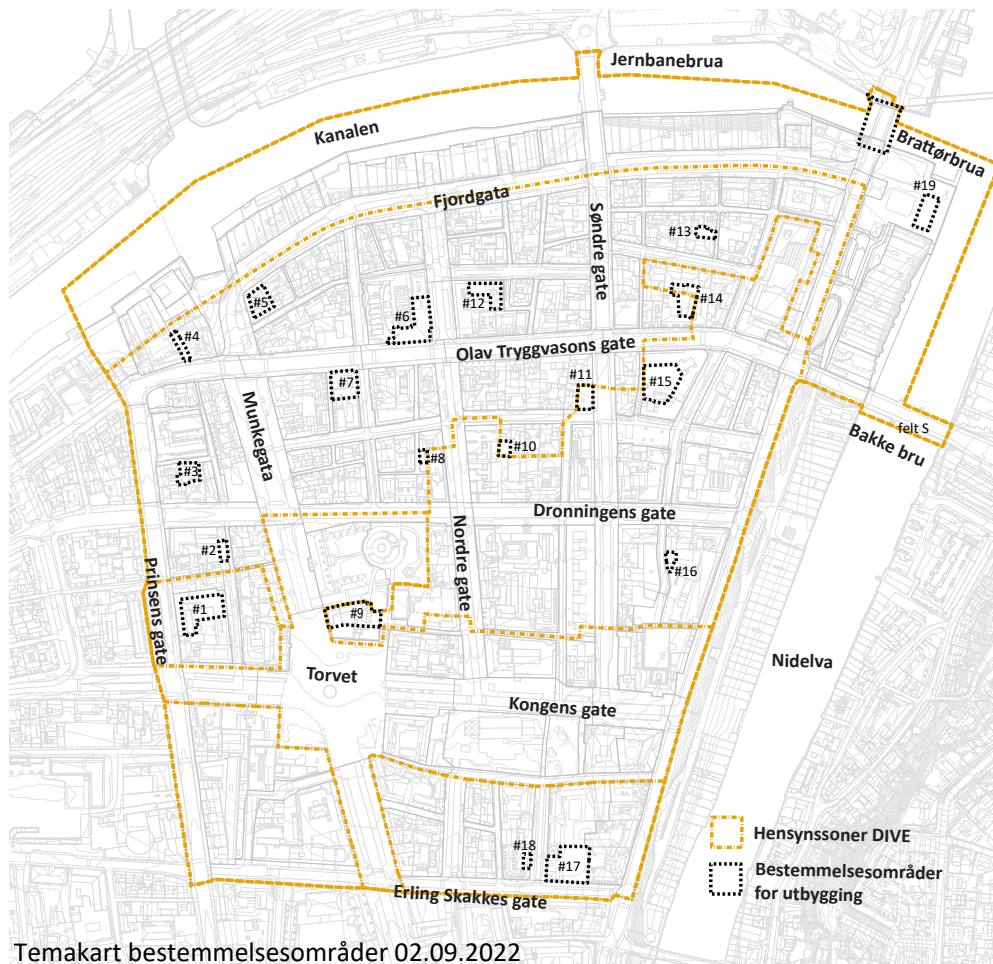

22.april kl 18

← i dag

i morgen? →

Bestemmelsesområder i
turkis.
Oransje og røde områder
reguleres ikke i planen.

23.juni kl 20

← i dag

i morgen? →

Bestemmelsesområder i
turkis.
Oransje og røde områder
reguleres ikke i planen.

Bestemmelsesområder i nordøstrekvadrant som kan utbygges:

Se bestemmelser og hensynssoner.

Områder i nordøstrekvadrant som kan vurderes med bolig:

Grønnskaverte arealer er sentrumsformål, gitt gjennomføring av ny gatebruksplan for Midtbyen, hvor støyforhold for bolig vurderes å være akseptabel.

#1 Bersvendveita 10

#2 Dronningens gate 15

#3 Dronningens gate 40

#4 Olav Tryggvasons gate 42

#5 Munkegata 41

#6 Olav Tryggvasons gate 24

#7 Olav Tryggvasons gate 35

#8 Nordre gate 12