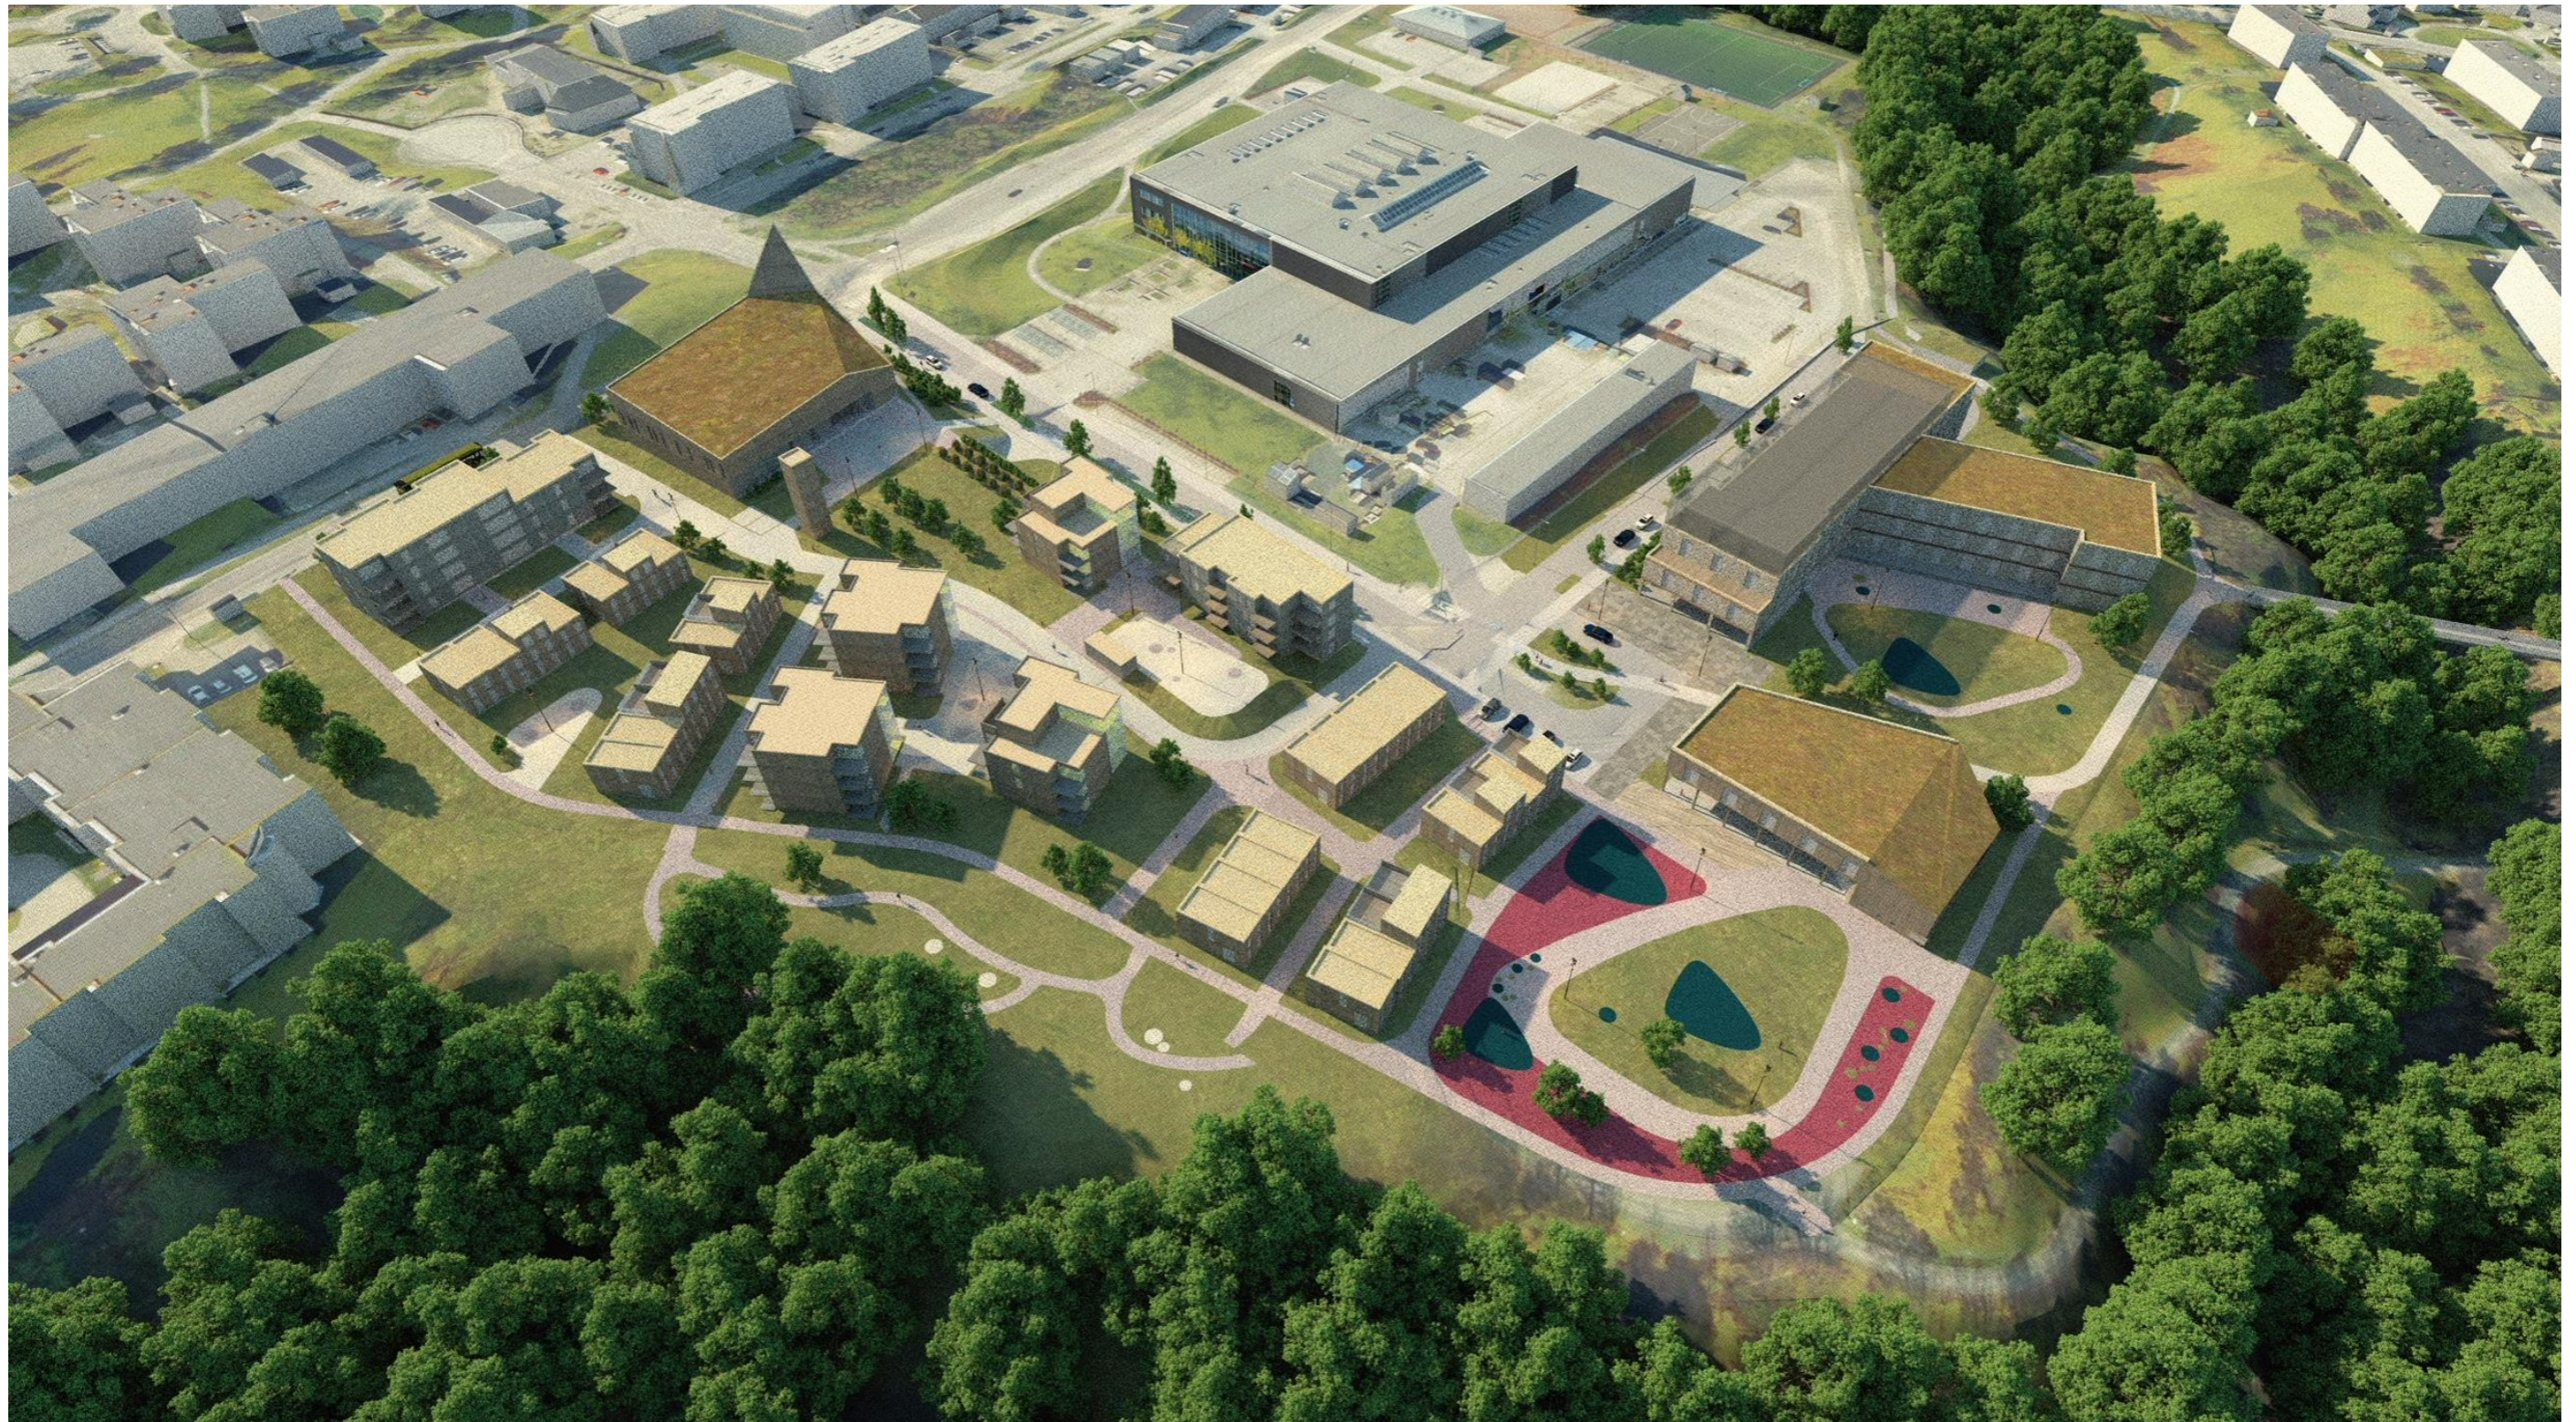

TRONDHEIM KOMMUNE

YRKESKOLEVEGEN

DETALJREGULERING - ILLUSTRASJONSHEFTE

Printes i A3-format

Dato: 02.07.21
Versjon: 02

Fugleperspektiv sett fra sør

Fugleperspektiv fra sørvest

Fugleperspektiv fra sørøst

Perspektiv fra Brundalen mot øst

Fugleperspektiv fra vest

Kirketorget/hagen Fra nordøst

Gateperspektiv fra Yrkesskoleveien mot sør

Gateperspektiv fra Yrkeskoleveien mot nord

Gateperspektiv fra internt gatetun mot øst

Gateperspektiv fra internt gatetun mot vest

Fugleperspektiv fra vest

Gateperspektiv fra baksiden av barnehagen

Gateperspektiv fra internt gatetun mot nord

Fugleperspektiv fra øst

Fugleperspektiv fra barnehagen fra sør

Gateperspektiv fra gangbro mot vest

SOL- OG SKYGGEDIAGRAMMER

21. mars kl. 0900

21. mars kl. 1200

21. mars kl. 1500

21. mars kl. 1800

SOL- OG SKYGGEDIAGRAMMER

21. april kl. 0900