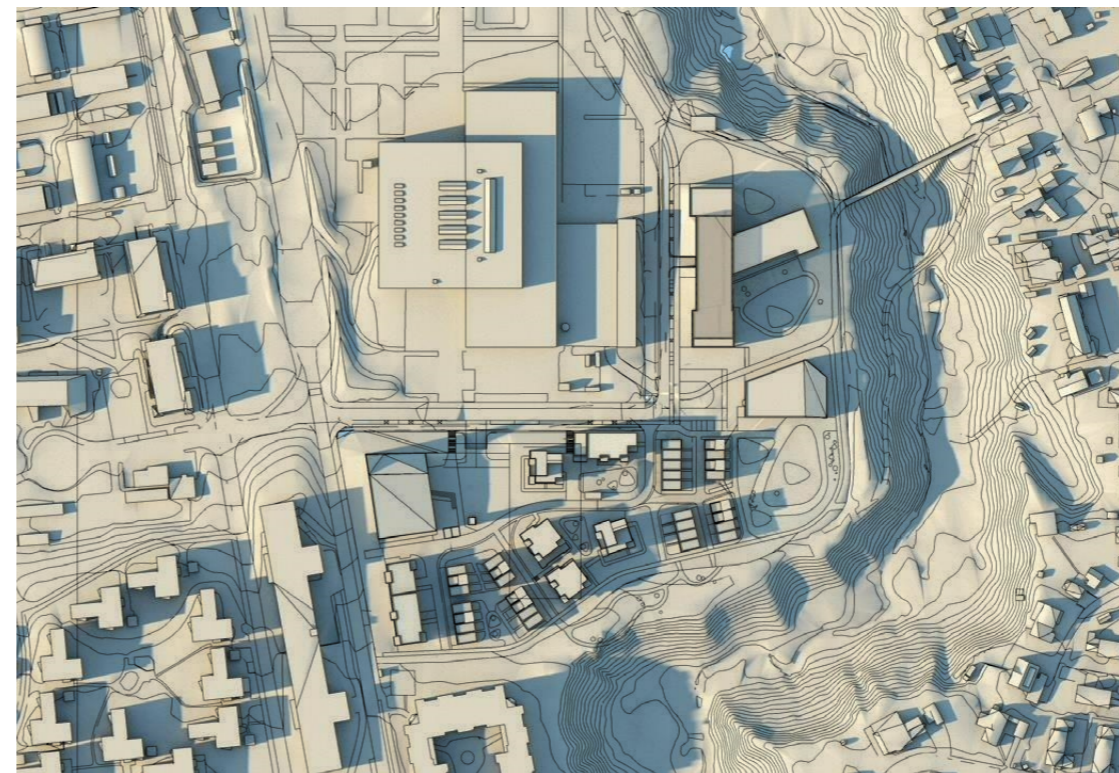

Gateperspektiv fra internt gatetun mot vest

Fugleperspektiv fra vest

Gateperspektiv fra baksiden av barnehagen

Gateperspektiv fra internt gatetun mot nord

Fugleperspektiv fra øst

Fugleperspektiv fra barnehagen fra sør

Gateperspektiv fra gangbro mot vest

SOL- OG SKYGGEDIAGRAMMER

21. mars kl. 0900

21. mars kl. 1200

21. mars kl. 1500

21. mars kl. 1800

SOL- OG SKYGGEDIAGRAMMER

21. april kl. 0900

21. april kl. 1200

21. april kl. 1500

21. april kl. 1800

SOL- OG SKYGGEDIAGRAMMER

21. juni kl. 0900

21. juni kl. 1200

21. juni kl. 1500

21. juni kl. 1800