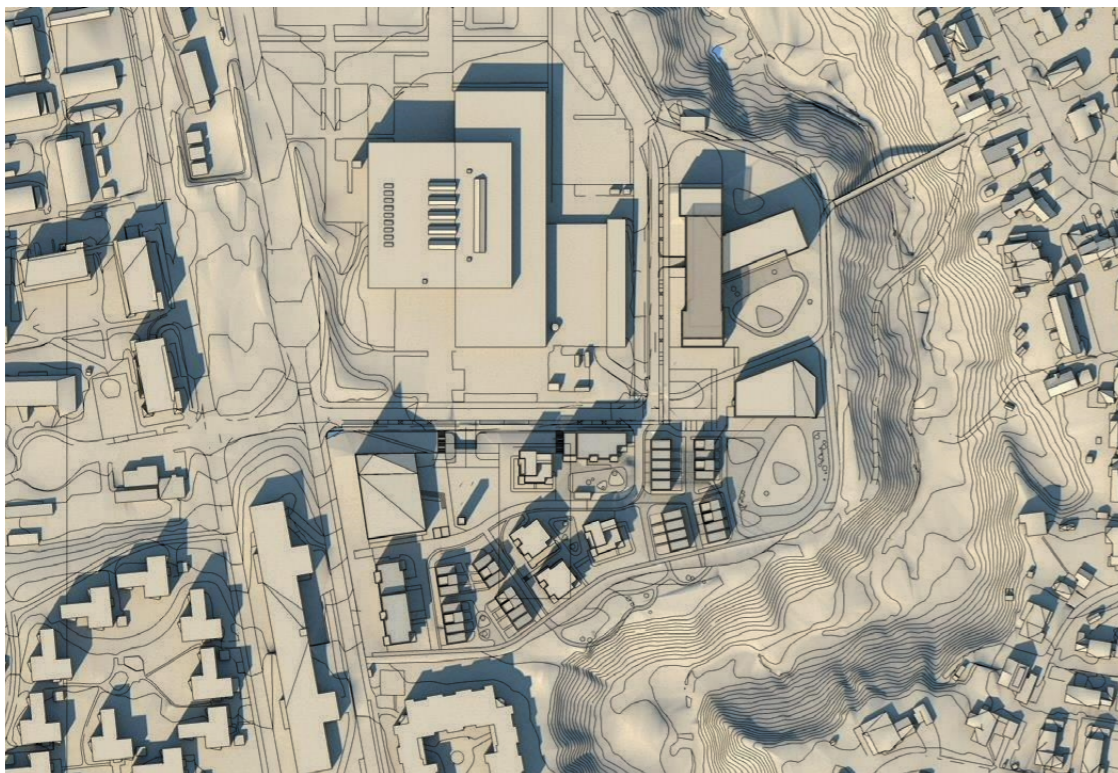

Gateperspektiv fra internt gatetun mot vest

Fugleperspektiv fra vest

Gateperspektiv fra baksiden av barnehagen

Gateperspektiv fra internt gatetun mot nord

Fugleperspektiv fra øst

Fugleperspektiv fra barnehagen fra sør

Gateperspektiv fra gangbro mot vest

SOL- OG SKYGGEDIAGRAMMER

21. mars kl. 0900

21. mars kl. 1200

21. mars kl. 1500

21. mars kl. 1800

SOL- OG SKYGGEDIAGRAMMER

21. april kl. 0900

21. april kl. 1200

21. april kl. 1500

21. april kl. 1800

SOL- OG SKYGGEDIAGRAMMER

21. juni kl. 0900

21. juni kl. 1200

21. juni kl. 1500

21. juni kl. 1800