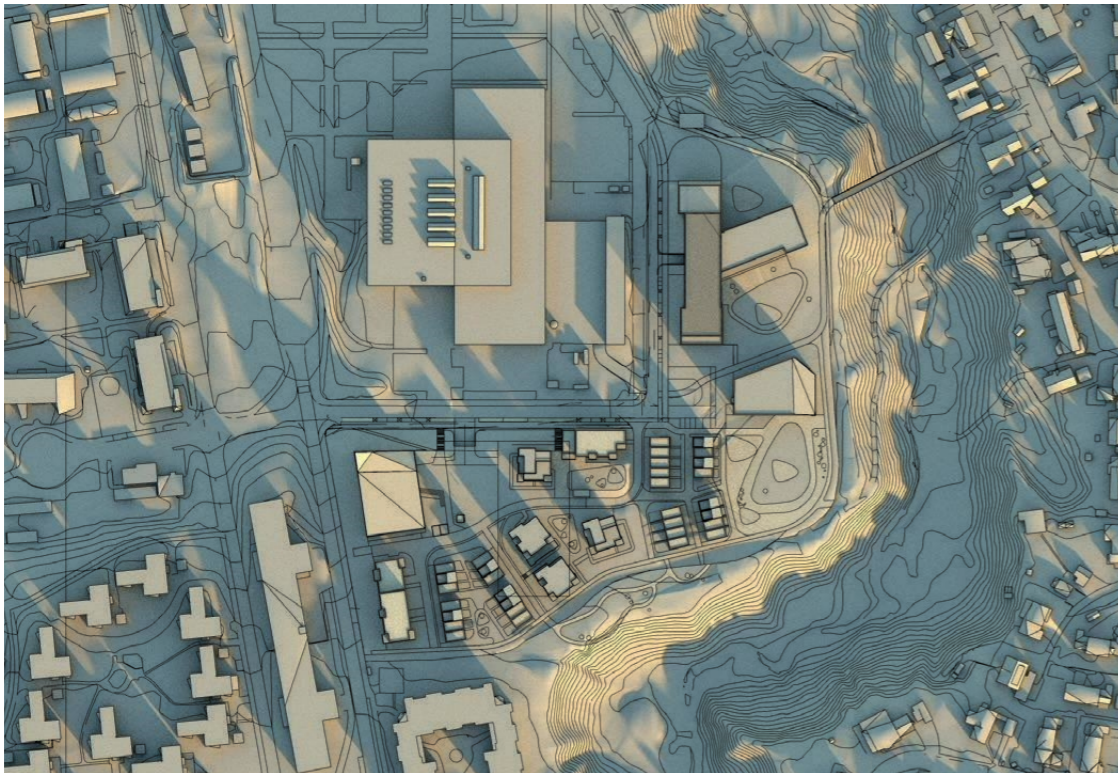

Gateperspektiv fra internt gatetun mot vest

Fugleperspektiv fra vest

Gateperspektiv fra baksiden av barnehagen

Gateperspektiv fra internt gatetun mot nord

Fugleperspektiv fra øst

Fugleperspektiv fra barnehagen fra sør

Gateperspektiv fra gangbro mot vest

SOL- OG SKYGGEDIAGRAMMER

21. mars kl. 0900

21. mars kl. 1200

21. mars kl. 1500

21. mars kl. 1800

SOL- OG SKYGGEDIAGRAMMER

21. april kl. 0900

21. april kl. 1200

21. april kl. 1500

21. april kl. 1800

SOL- OG SKYGGEDIAGRAMMER

21. juni kl. 0900

21. juni kl. 1200

21. juni kl. 1500

21. juni kl. 1800

SOL- OG SKYGGEDIAGRAMMER

21. februar kl. 1000

21. februar kl. 1500

21. april kl. 1000

21. mars kl. 1700