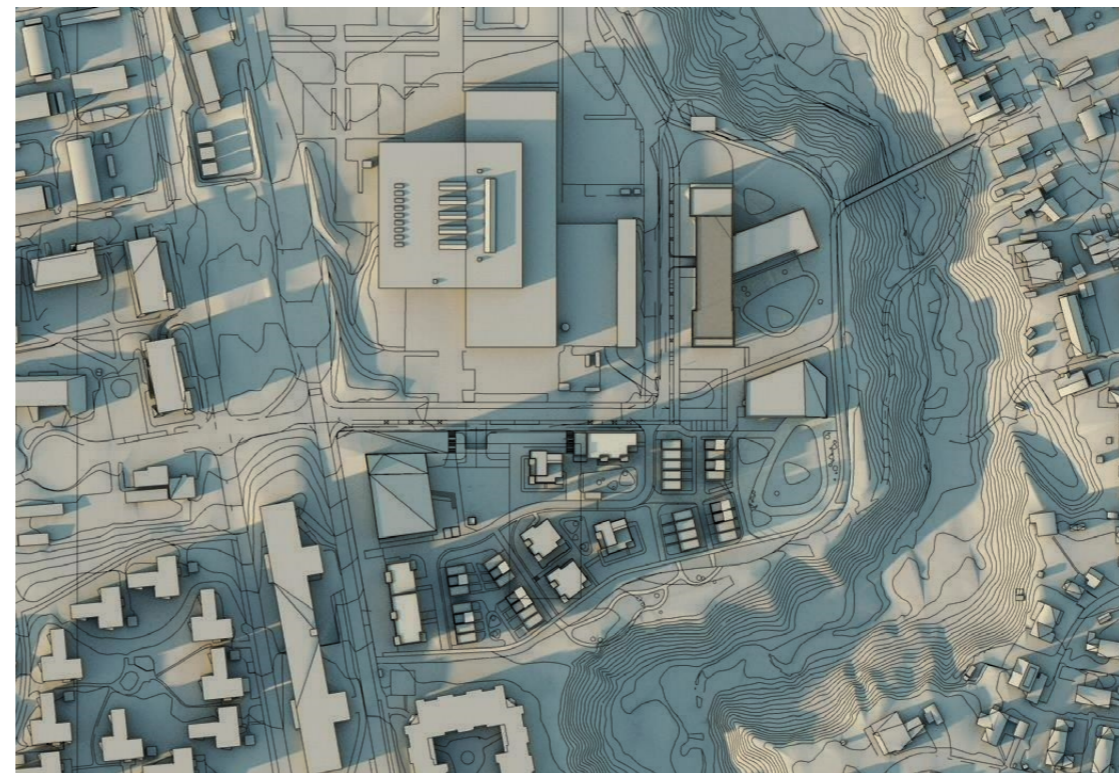

Gateperspektiv fra internt gatetun mot vest

Fugleperspektiv fra vest

Gateperspektiv fra baksiden av barnehagen

Gateperspektiv fra internt gatetun mot nord

Fugleperspektiv fra øst

Fugleperspektiv fra barnehagen fra sør

Gateperspektiv fra gangbro mot vest

SOL- OG SKYGGEDIAGRAMMER

21. mars kl. 0900

21. mars kl. 1200

21. mars kl. 1500

21. mars kl. 1800

SOL- OG SKYGGEDIAGRAMMER

21. april kl. 0900

SOL- OG SKYGGEDIAGRAMMER

21. februar kl. 1000

21. februar kl. 1500

21. april kl. 1000

21. mars kl. 1700