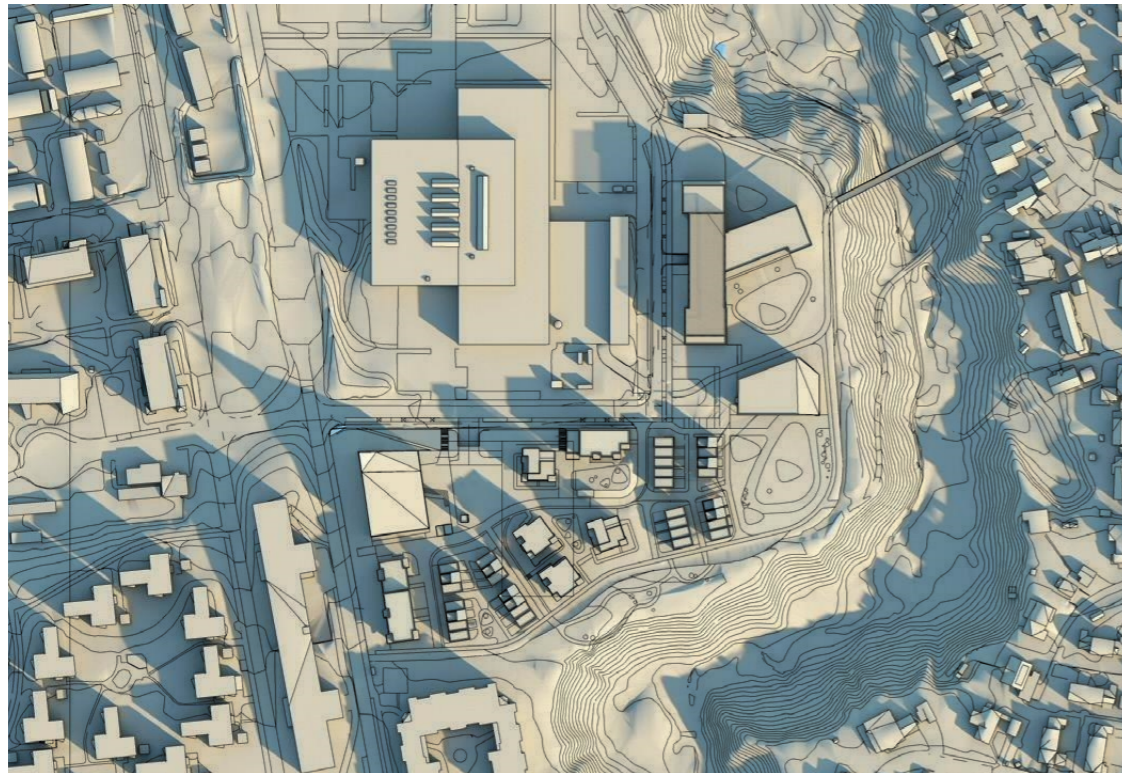

TRONDHEIM KOMMUNE

YRKESKOLEVEGEN

DETALJREGULERING - ILLUSTRASJONSHEFTE

Printes i A3-format

Dato: 02.07.21
Versjon: 02

Fugleperspektiv sett fra sør

Fugleperspektiv fra sørvest

Fugleperspektiv fra sørøst

Perspektiv fra Brundalen mot øst

Fugleperspektiv fra vest

Kirketorget/hagen Fra nordøst

Gateperspektiv fra Yrkesskoleveien mot sør

Gateperspektiv fra Yrkeskoleveien mot nord

Gateperspektiv fra internt gatetun mot øst

Gateperspektiv fra internt gatetun mot vest

Fugleperspektiv fra vest

Gateperspektiv fra baksiden av barnehagen

Gateperspektiv fra internt gatetun mot nord

Fugleperspektiv fra øst

Fugleperspektiv fra barnehagen fra sør

Gateperspektiv fra gangbro mot vest

SOL- OG SKYGGEDIAGRAMMER

21. mars kl. 0900

21. mars kl. 1200

21. mars kl. 1500

21. mars kl. 1800

SOL- OG SKYGGEDIAGRAMMER

21. april kl. 0900