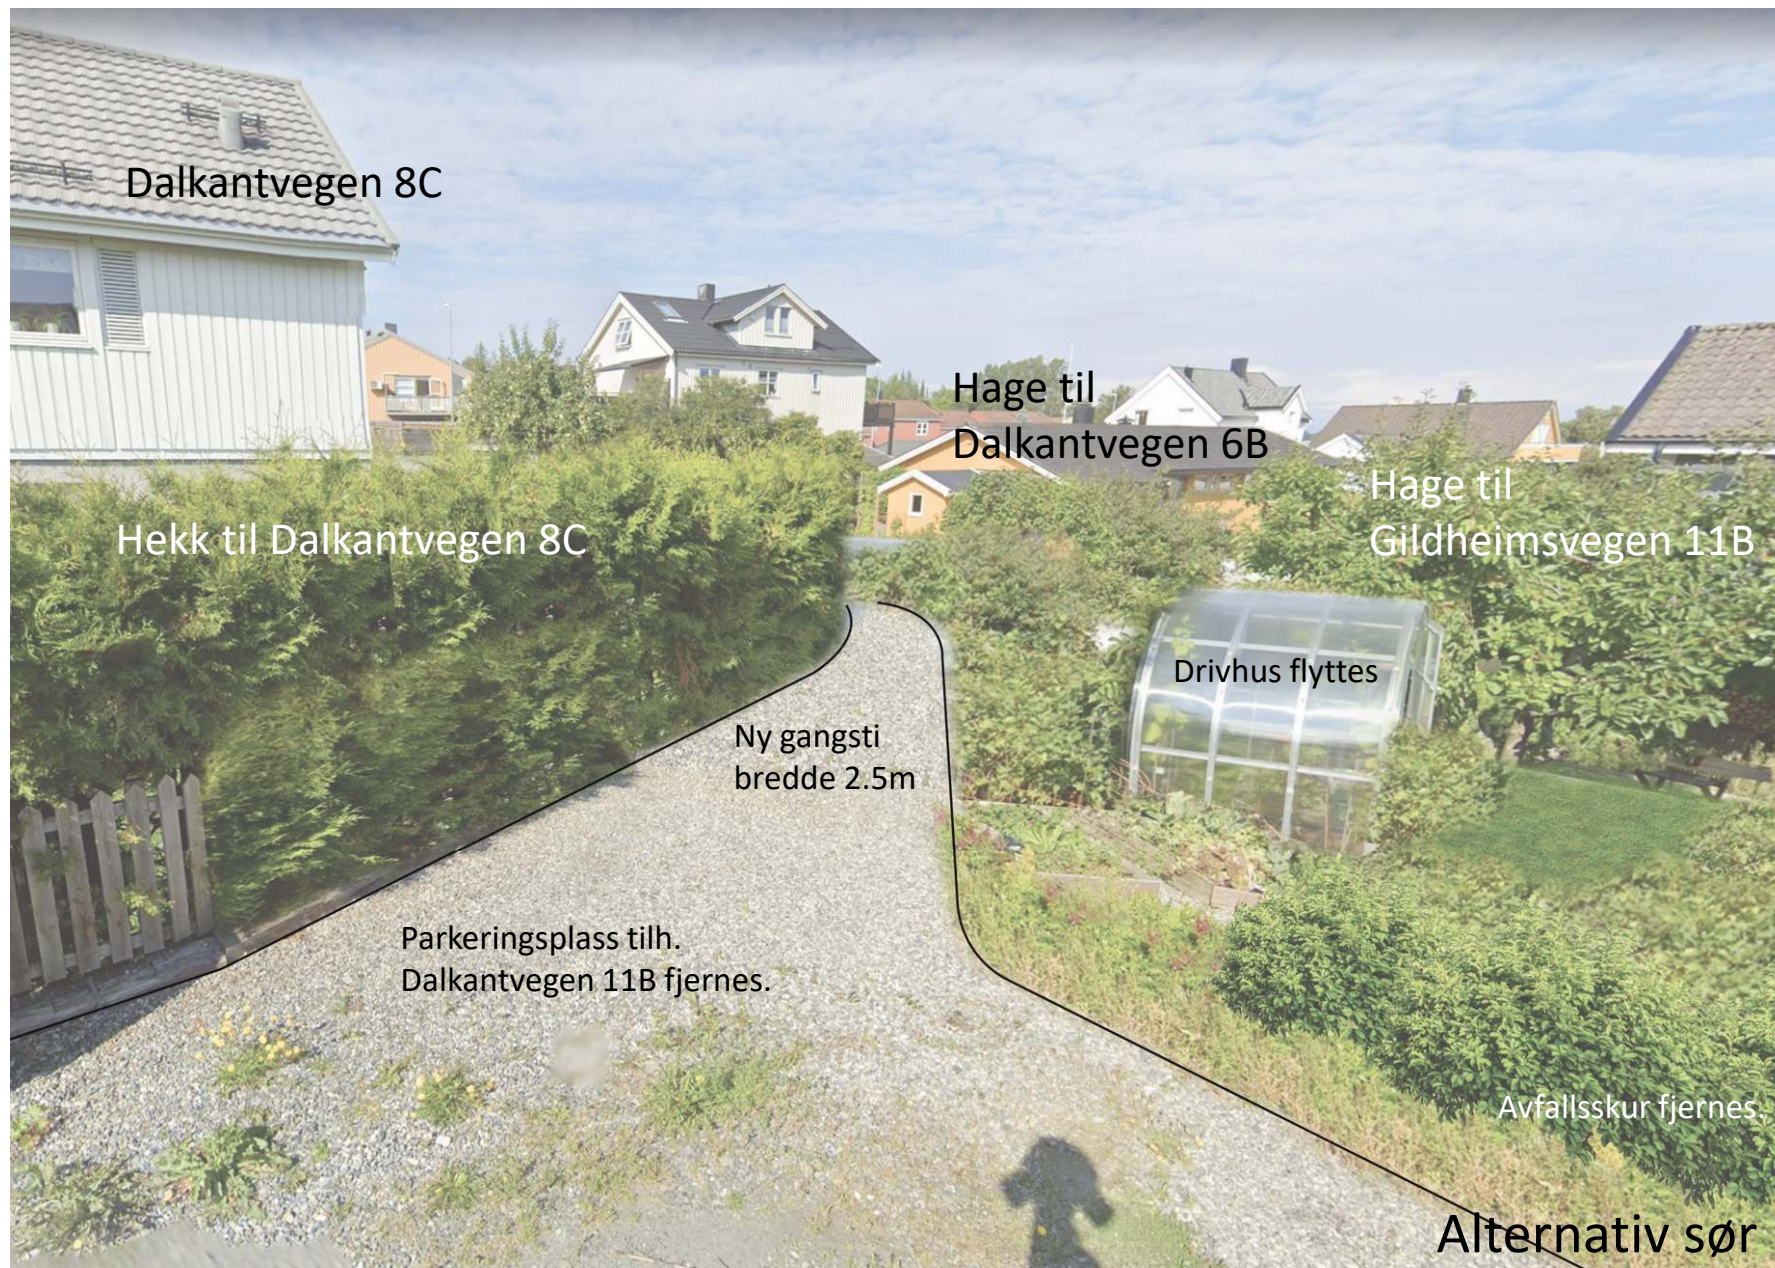

Støttekant

Ny gangsti
bredde 2.5m

Postkasser og
avfall flyttes

Alternativ nord

Dalkantvegen 1A, 1B, 3A, 3B

Brøsetvegen 12E

Endring av
rømningstrapp

Støttekant

Ny gangsti
bredde 2.5m

Alternativ sør

Dalkantvegen 6

Dalkantvegen 8 C

Gildheimsvegen 11B

Hage til Dalkantvegen 6 B

Støttekant
bevares

Ny gangsti
bredde 2.5m

Alternativ sør

Dalkantvegen 8C

Hage til
Dalkantvegen 6B

Hage til
Gildheimsvegen 11B

Hekk til Dalkantvegen 8C

Drivhus flyttes

Ny gangsti
bredde 2.5m

Parkeringsplass tilh.
Dalkantvegen 11B fjernes.

Avfallsskur fjernes.

Alternativ sør

Gildheimsvegen 3A/3B

Garasje
Dalkantvegen 2A

Ny gangsti
bak ny hekk

Hage og balkong
til Brøsetvegen 6D

Alternativ nord