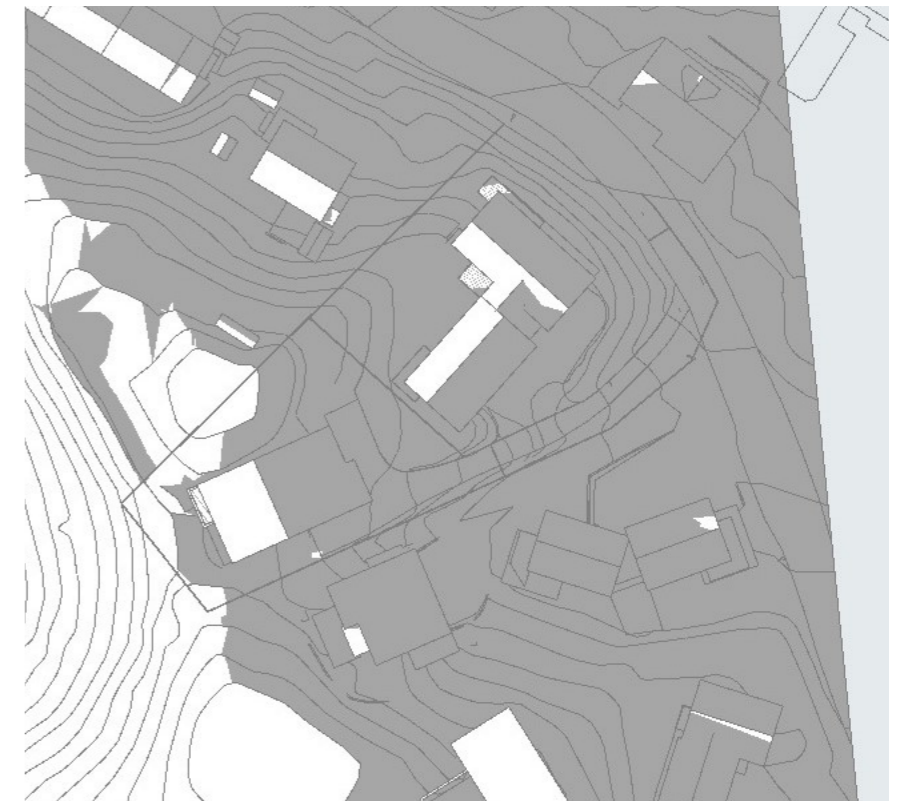

1:200

21. mars kl. 12.00 eksisterende

1:200

21. mars kl. 15.00 eksisterende

1:200

21. mars kl. 18.00 eksisterende

21. mars kl. 12.00

1:200

21. mars kl. 15.00

1:200

21. mars kl. 18.00

1:200

22. april kl. 12.00 eksisterende

1:200

22. april kl. 15.00 eksisterende

1:200

1:200

23. juni kl. 15.00 eksisterende

1:200

23. juni kl. 18.00 eksisterende

23. juni kl. 12.00

1:200

23. juni kl. 15.00

1:200

23. juni kl. 18.00

1:200

fil: Anders Tverreggens veg 9_27.pln