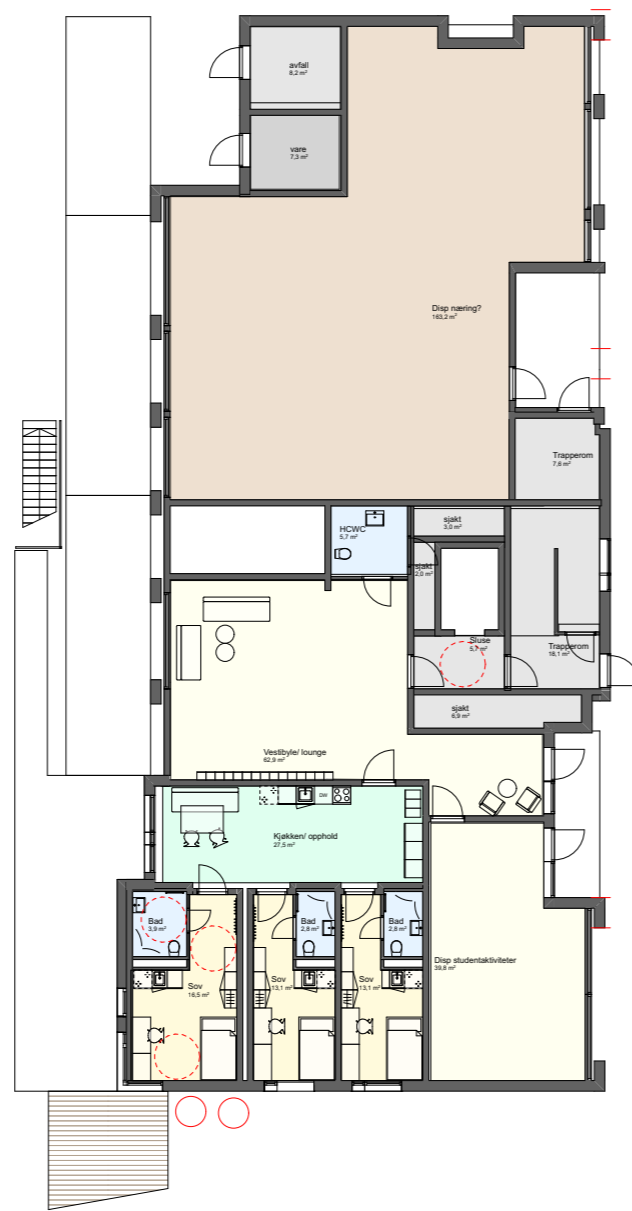

Kjeller

1. etasje

Vegger inn til vaskeriet kan utføres med glass for visuell kontakt til vestiblen

Rommet merket disp. studentaktiviteter har potensiale til å bli et fint fristed for studentene. Her tenker vi det er viktig med brukermedvirkning i planleggingen. Kanskje vil de ha hobbyrom, treningsrom, yogastudio, verksted eller musikkounge?

2. etasje (2. - 6.etasje er like)

7. etasje (7. - 10. etasje er like, foruten takterrassen)