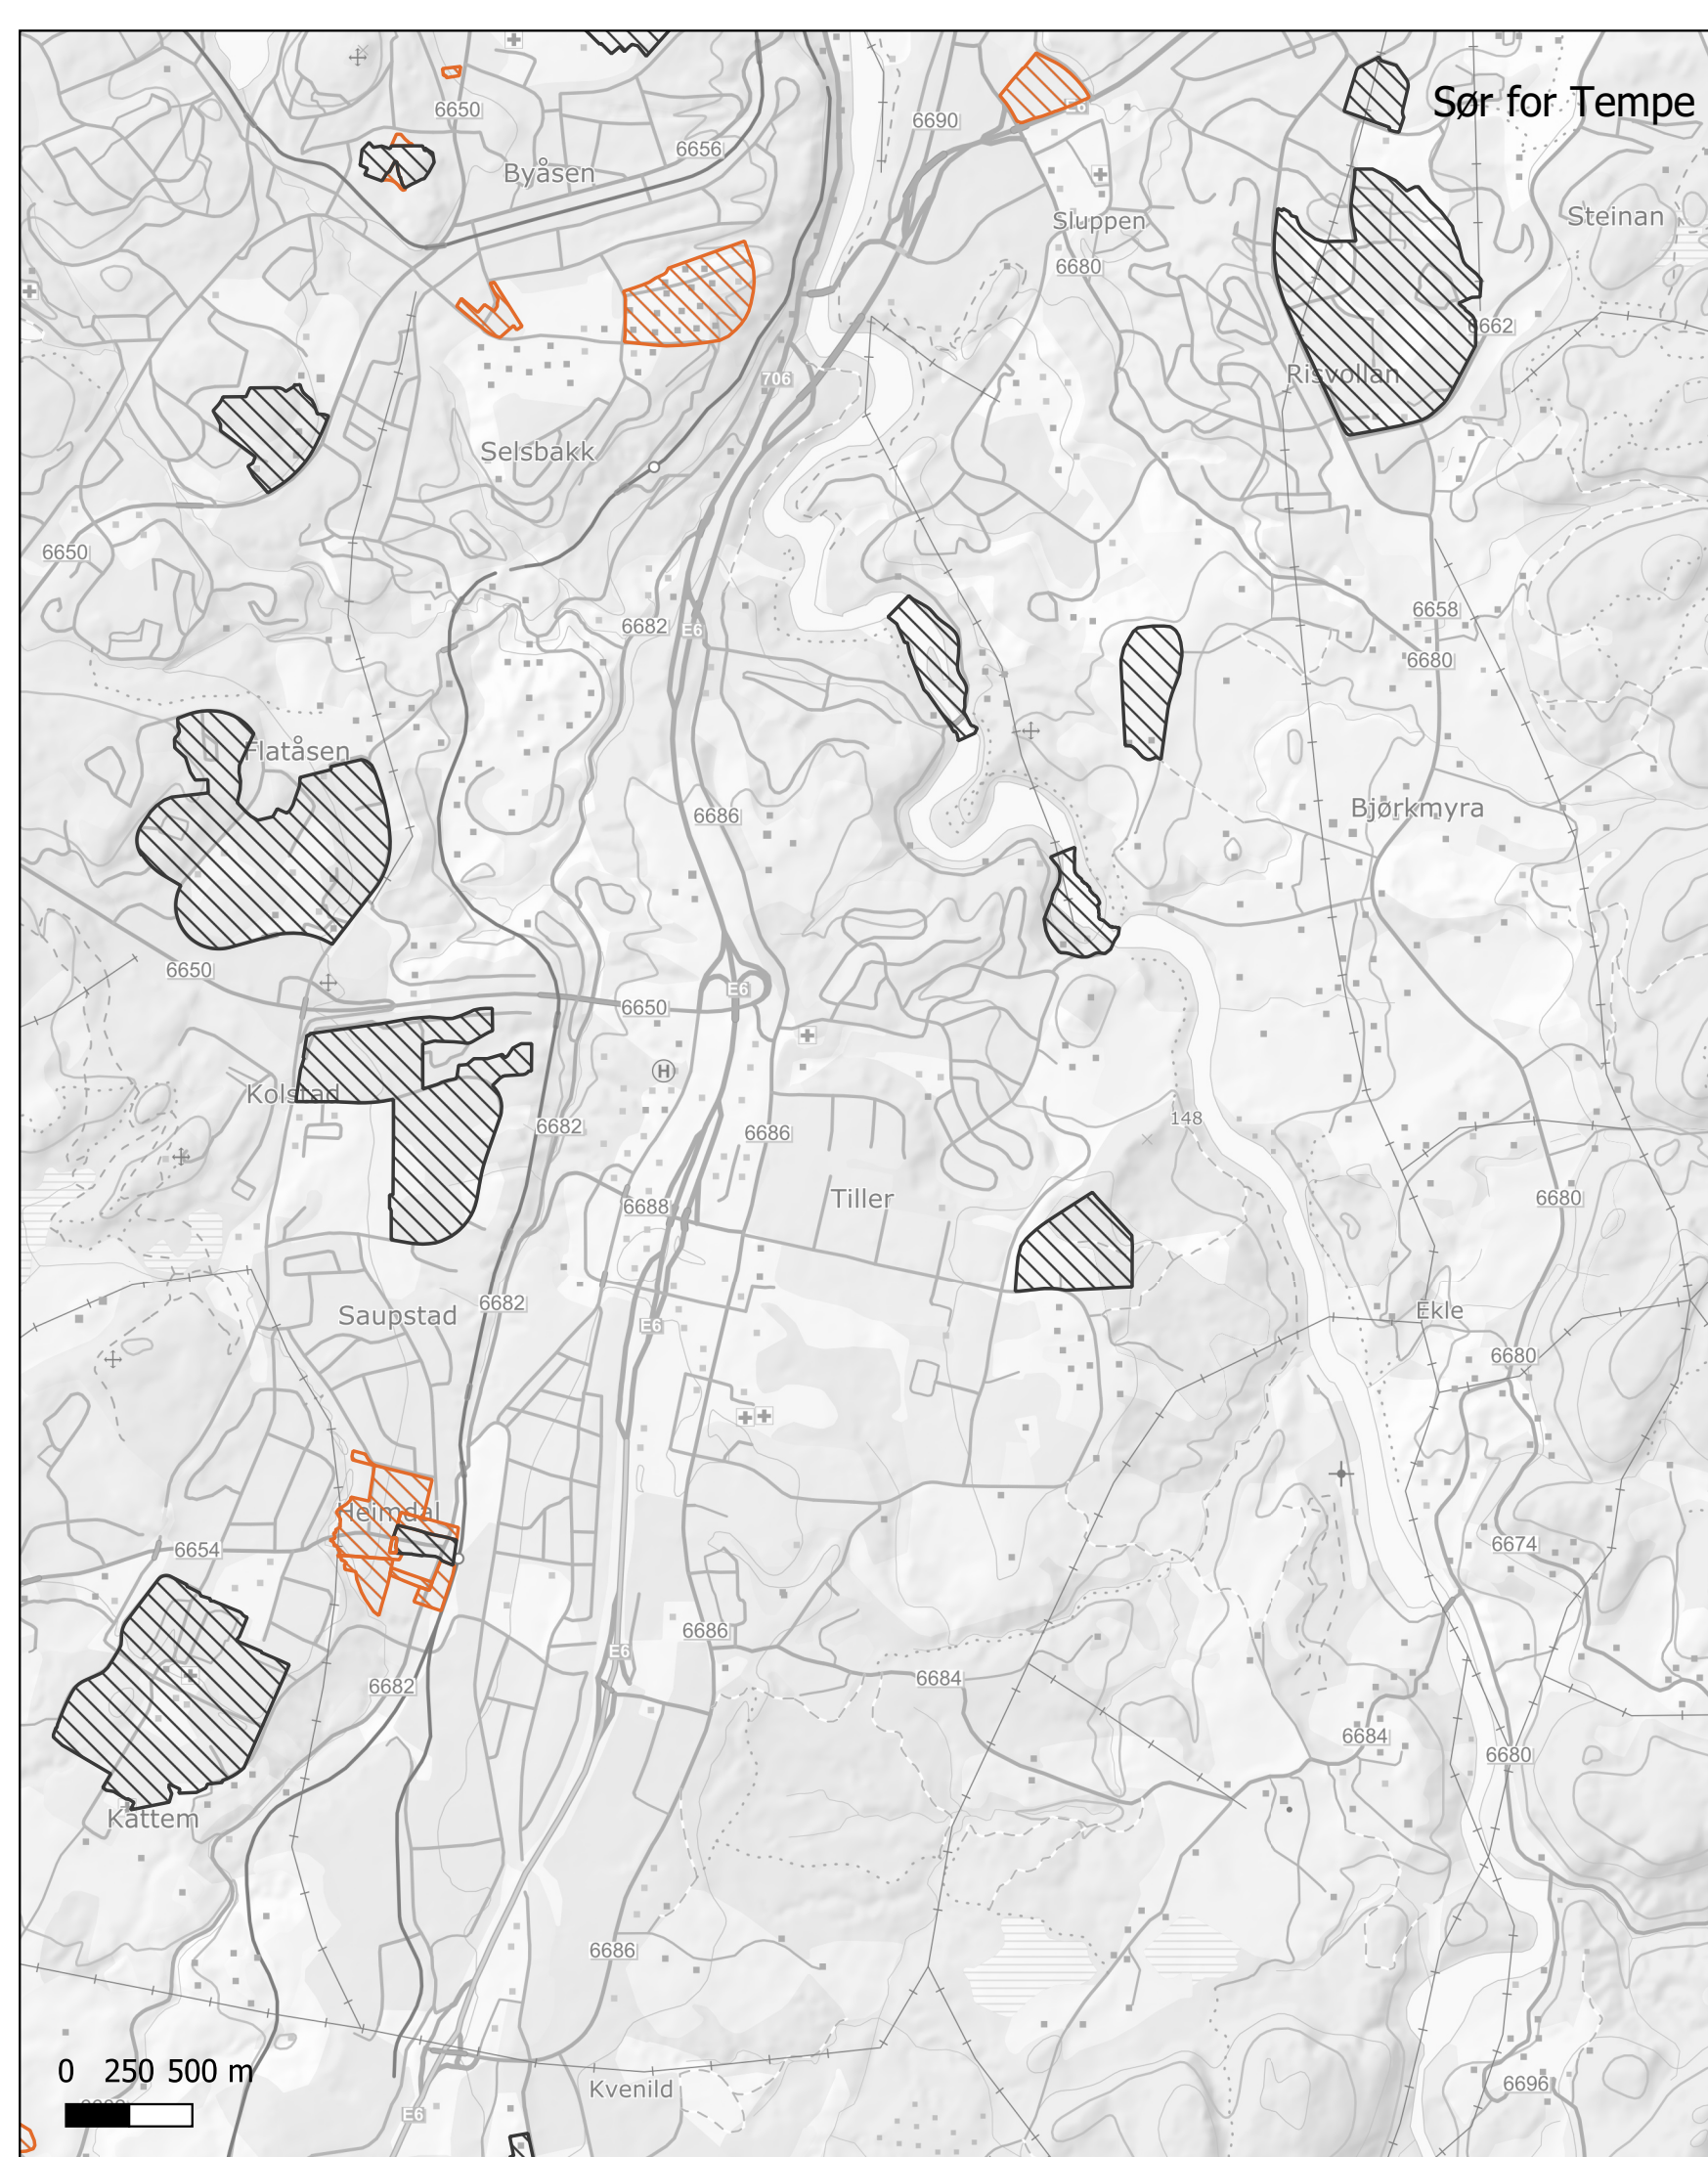

Oversiktskart

 **Kommuneplanens arealdel 2022-2034**
Temakart
Hensynssoner bevaring kulturmiljø

-  Hensynssoner som er i eksisterende KPA
-  Forslag til nye/utvidede hensynssoner

Revidert ved høringsforslag januar 2023 

Munkholmen

Trondheim sentrum, Lade, Rotvoll og Strinda

 **Kommuneplanens arealdel 2022-2034**
Temakart
Hensynssoner bevaring kulturmiljø

-  Hensynssoner som er i eksisterende KPA
-  Forslag til nye/utvidede hensynssoner

Revidert ved høringsforslag januar 2023

Kommuneplanens arealdel 2022-2034
 Temakart
Hensynssoner bevaring kulturmiljø

- Hensynssoner som er i eksisterende KPA
- Forslag til nye/utvidede hensynssoner

Kommuneplanens arealdel 2022-2034
 Temakart
Hensynssoner bevaring kulturmiljø

Hensynssoner som er i eksisterende KPA

Forslag til nye/utvidede hensynssoner

N

Revidert ved høringsforslag januar 2023

Kommuneplanens arealdel 2022-2034
 Temakart
Hensynssoner bevaring kulturmiljø

-  Hensynssoner som er i eksisterende KPA
-  Forslag til nye/utvidede hensynssoner