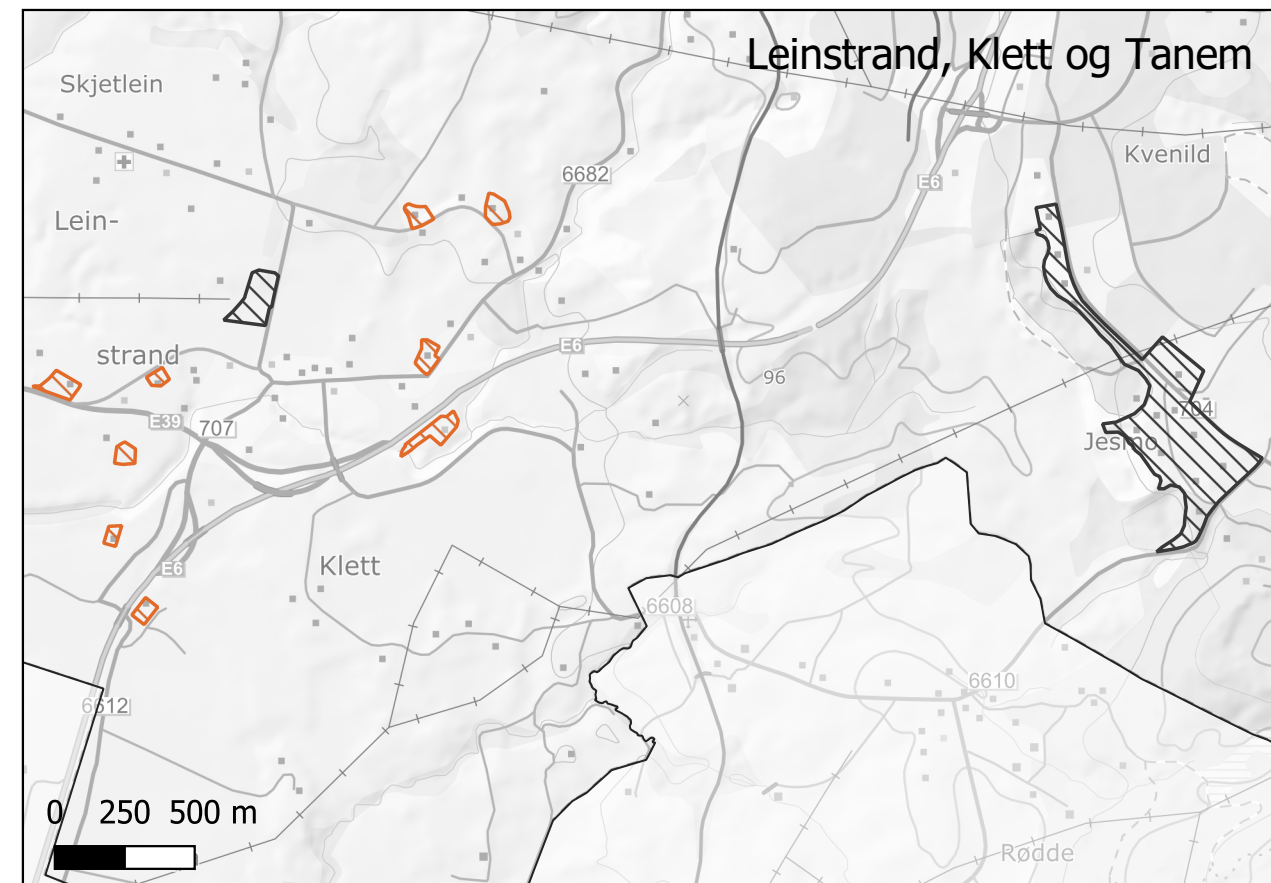

Kommuneplanens arealdel 2022-2034
Temakart
Hensynssoner bevaring kulturmiljø

Hensynssoner som er i eksisterende KPA

Forslag til nye/utvidede hensynssoner

N

Revidert ved høringsforslag januar 2023