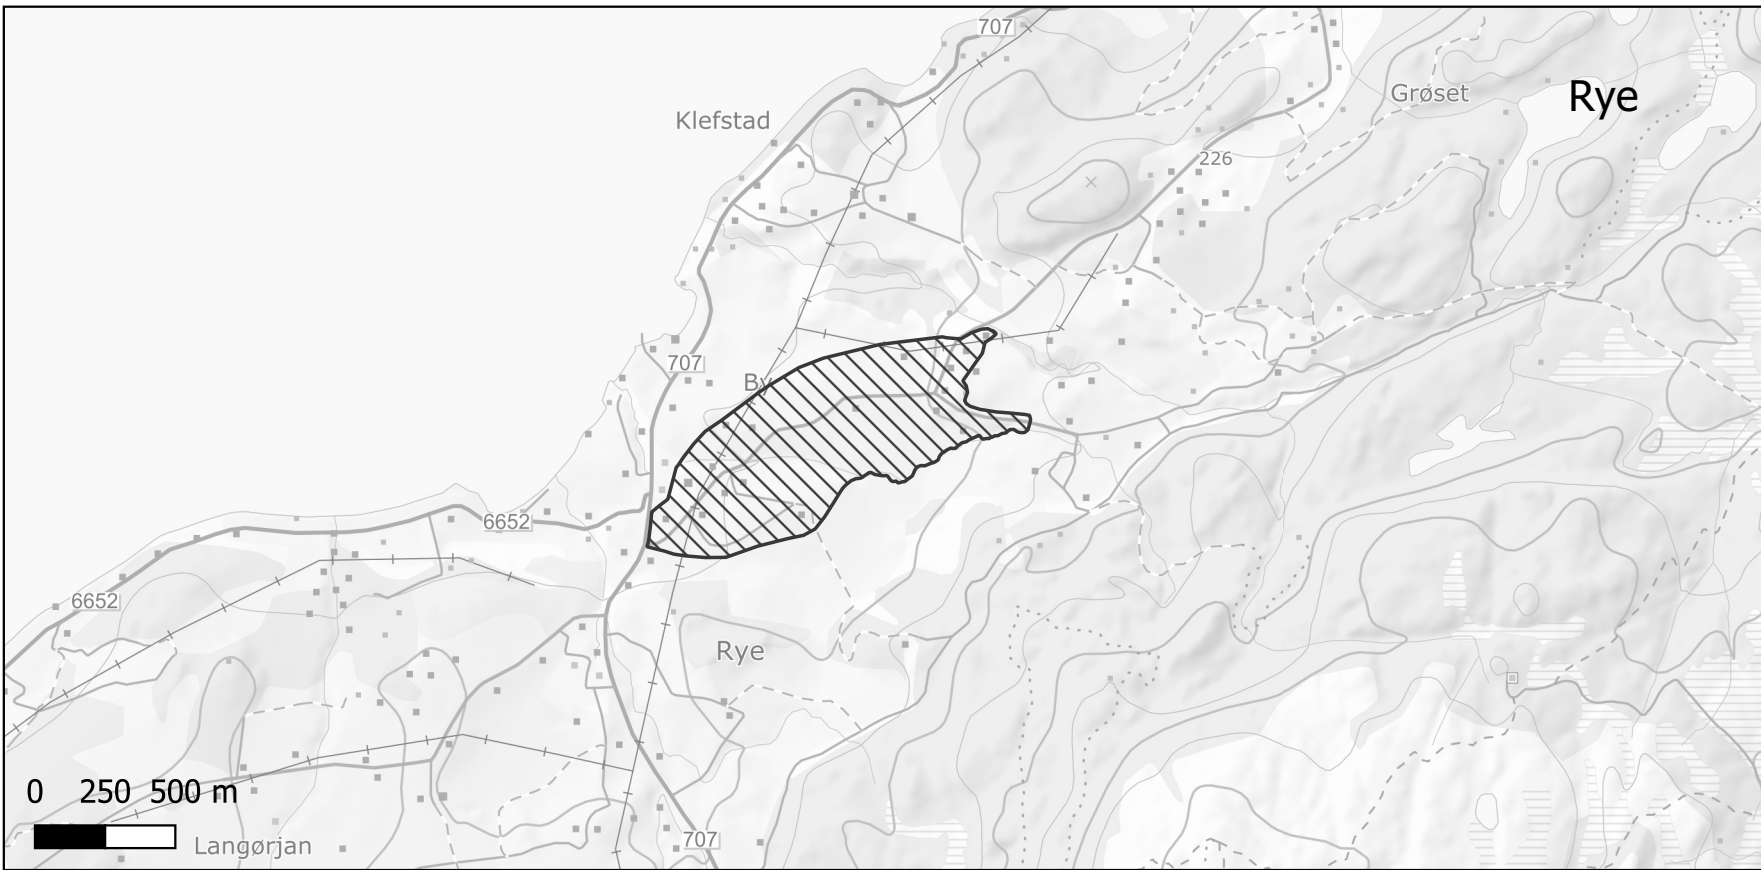

Kommuneplanens arealdel 2022-2034
Temakart
Hensynssoner bevaring kulturmiljø

- Hensynssoner som er i eksisterende KPA
- Forslag til nye/utvidede hensynssoner

Revidert ved høringsforslag januar 2023