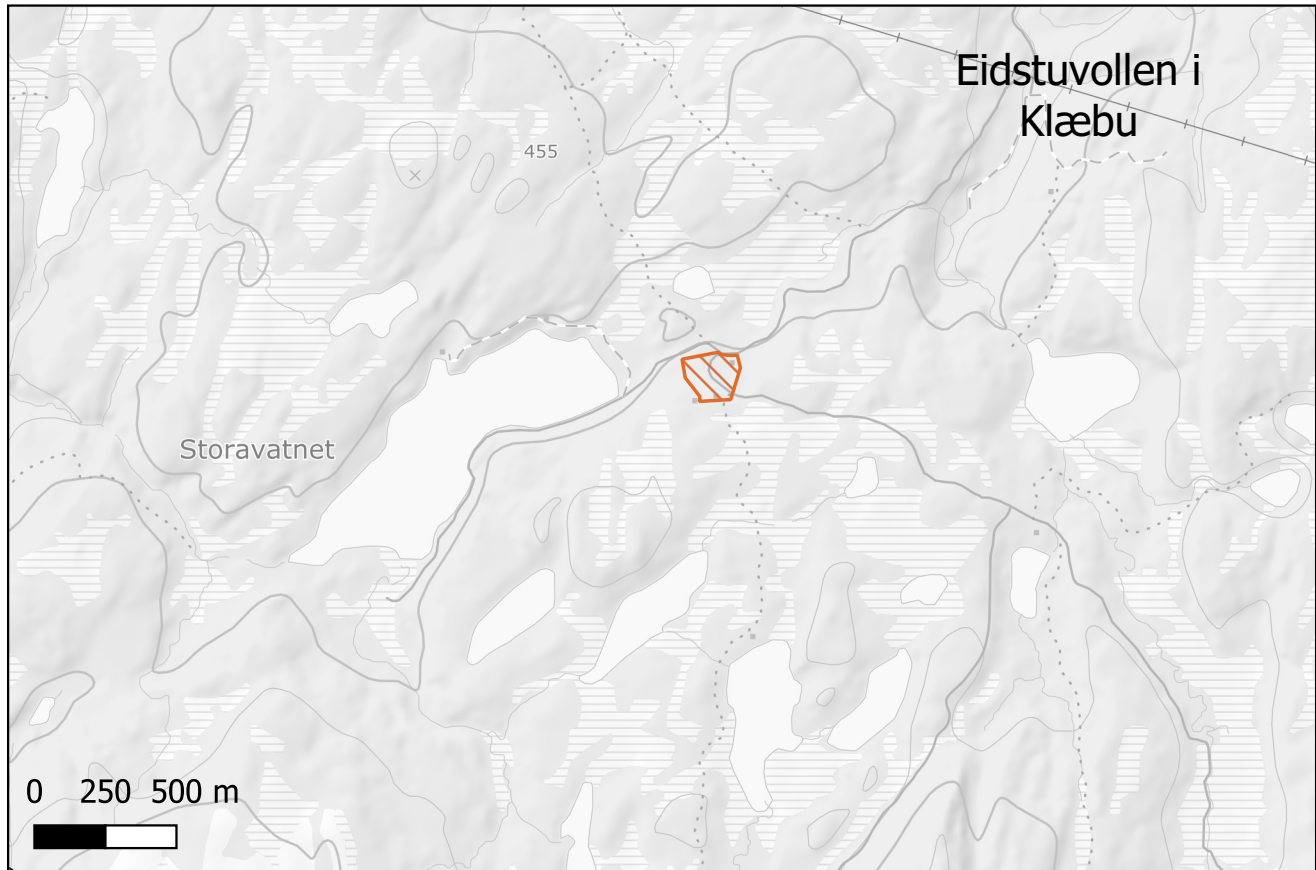

Kommuneplanens arealdel 2022-2034
Temakart
Hensynssoner bevaring kulturmiljø

- Hensynssoner som er i eksisterende KPA
- Forslag til nye/utvidede hensynssoner

Revidert ved høringsforslag januar 2023