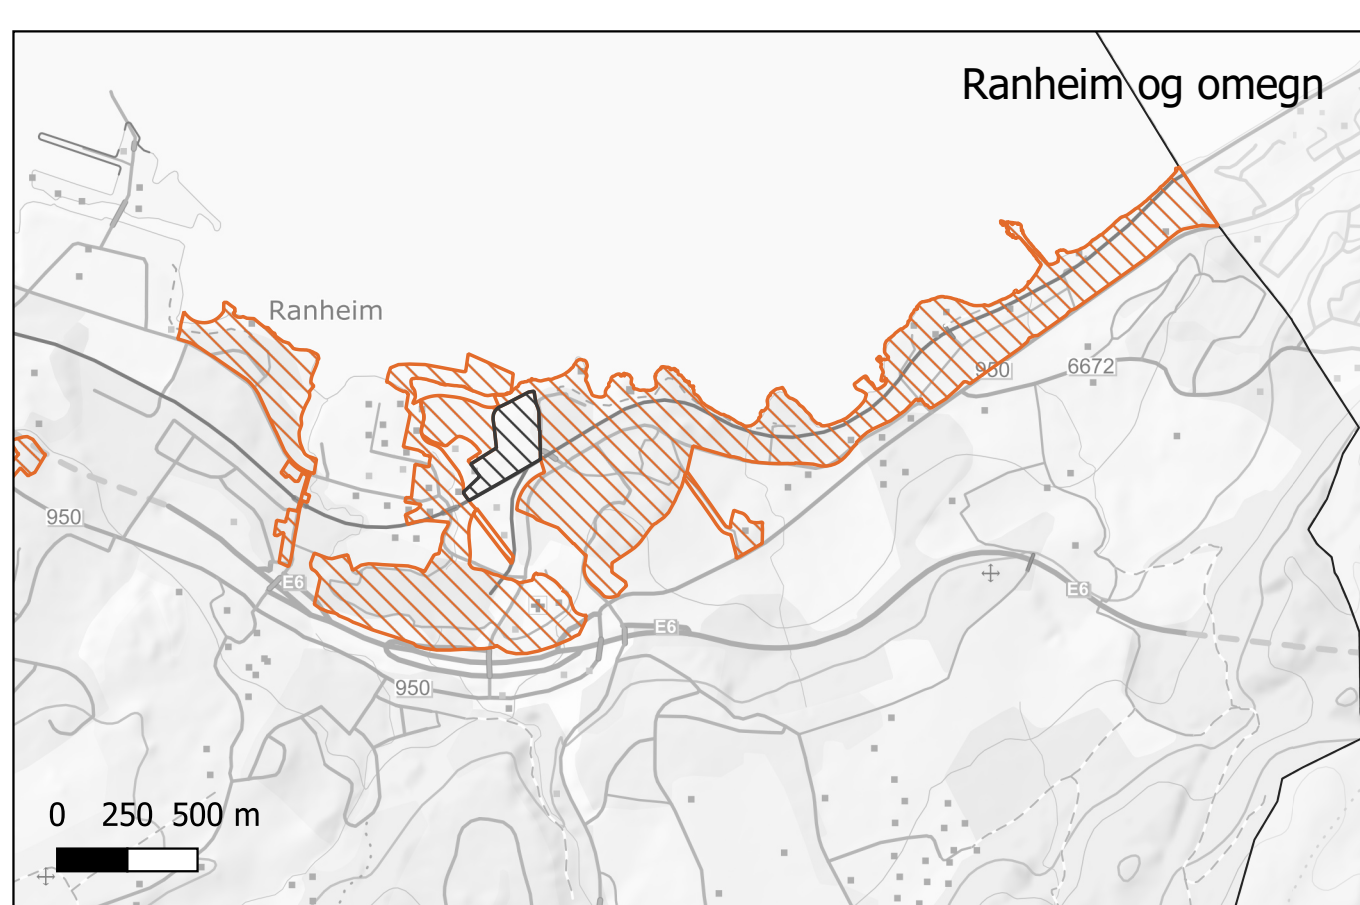

Munkholmen

Trondheim sentrum, Lade, Rotvoll og Strinda

 **Kommuneplanens arealdel 2022-2034**
Temakart
Hensynssoner bevaring kulturmiljø

-  Hensynssoner som er i eksisterende KPA
-  Forslag til nye/utvidede hensynssoner

Revidert ved høringsforslag januar 2023

Kommuneplanens arealdel 2022-2034
 Temakart
Hensynssoner bevaring kulturmiljø

- Hensynssoner som er i eksisterende KPA
- Forslag til nye/utvidede hensynssoner

Kommuneplanens arealdel 2022-2034
 Temakart
Hensynssoner bevaring kulturmiljø