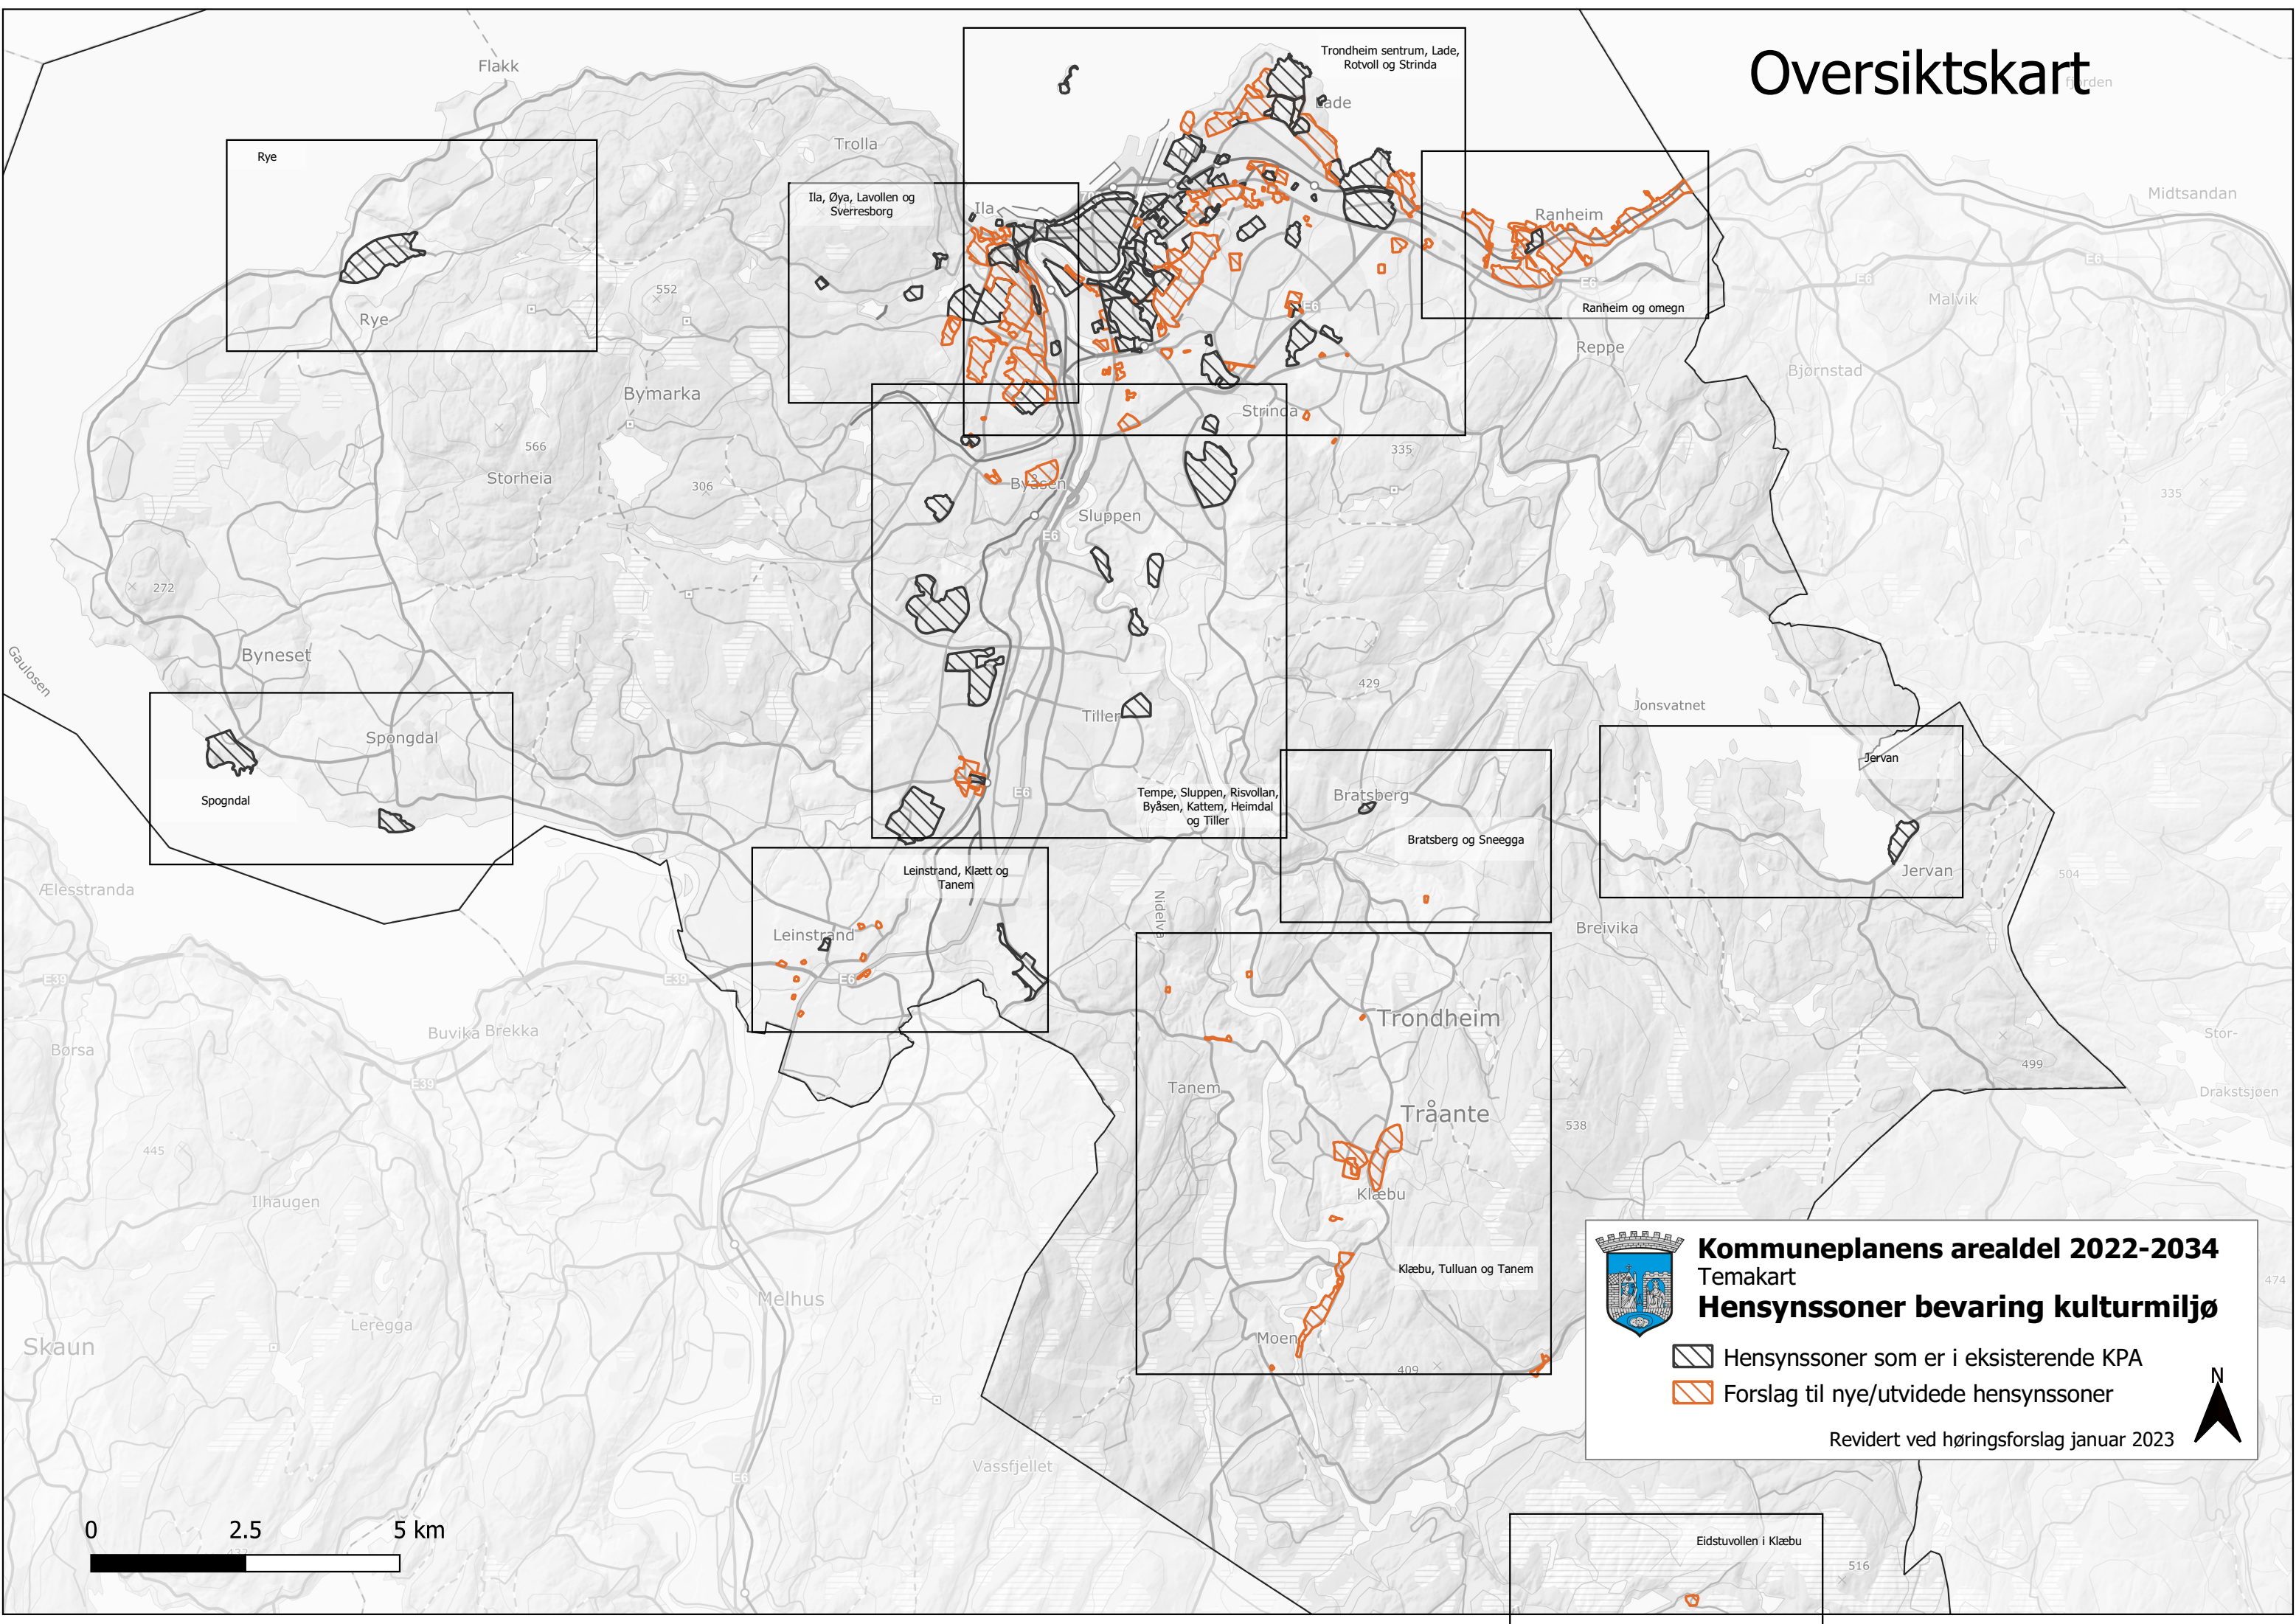

Oversiktskart

 **Kommuneplanens arealdel 2022-2034**
Temakart
Hensynssoner bevaring kulturmiljø

-  Hensynssoner som er i eksisterende KPA
-  Forslag til nye/utvidede hensynssoner

Revidert ved høringsforslag januar 2023 

Munkholmen

Trondheim sentrum, Lade, Rotvoll og Strinda

 **Kommuneplanens arealdel 2022-2034**
Temakart
Hensynssoner bevaring kulturmiljø

-  Hensynssoner som er i eksisterende KPA
-  Forslag til nye/utvidede hensynssoner

Revidert ved høringsforslag januar 2023

Kommuneplanens arealdel 2022-2034
 Temakart
Hensynssoner bevaring kulturmiljø

- Hensynssoner som er i eksisterende KPA
- Forslag til nye/utvidede hensynssoner

Kommuneplanens arealdel 2022-2034
 Temakart
Hensynssoner bevaring kulturmiljø

Hensynssoner som er i eksisterende KPA

Forslag til nye/utvidede hensynssoner

N

Revidert ved høringsforslag januar 2023

Kommuneplanens arealdel 2022-2034
 Temakart
Hensynssoner bevaring kulturmiljø

-  Hensynssoner som er i eksisterende KPA
-  Forslag til nye/utvidede hensynssoner