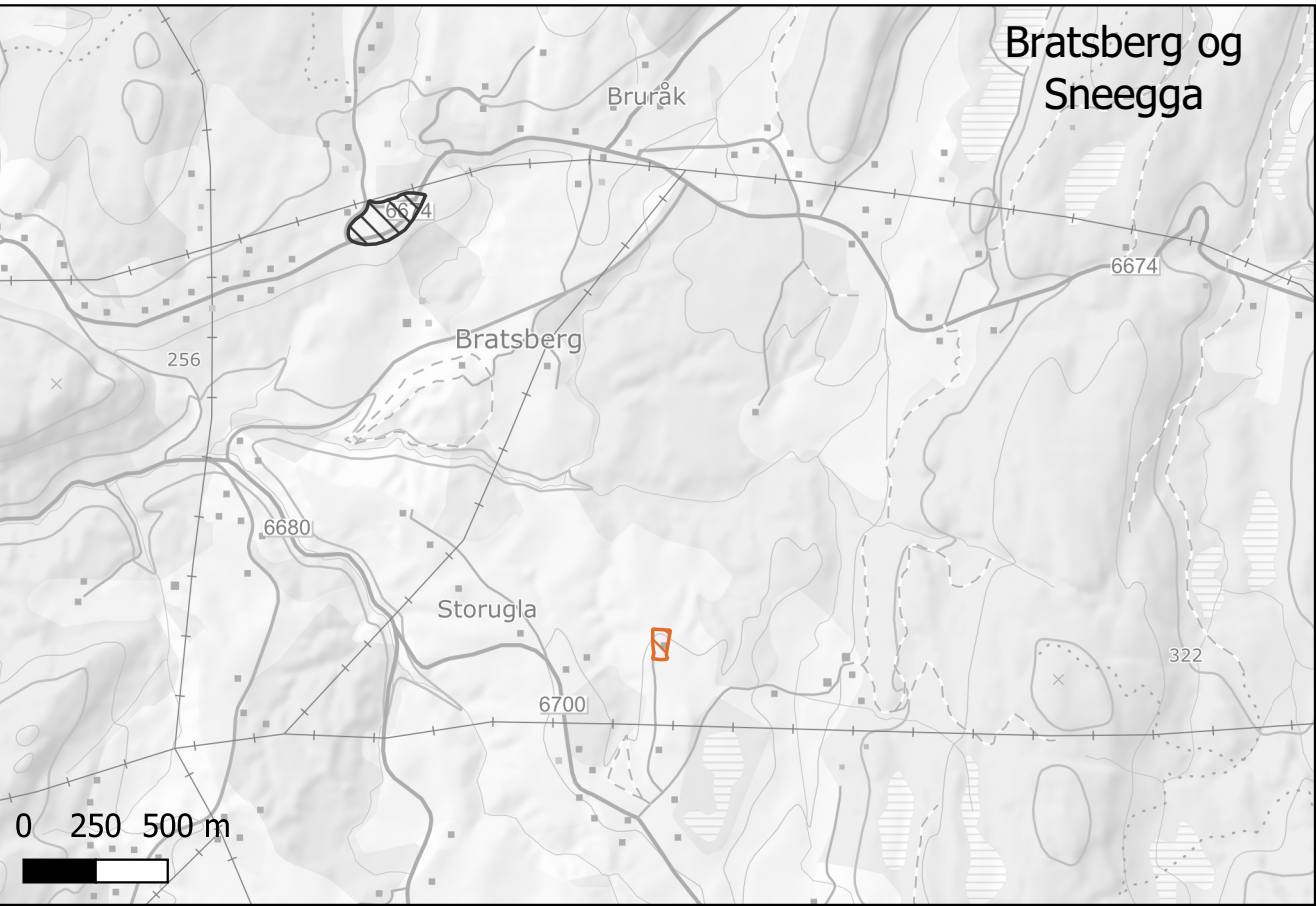

Kommuneplanens arealdel 2022-2034
Temakart
Hensynssoner bevaring kulturmiljø

- Hensynssoner som er i eksisterende KPA
- Forslag til nye/utvidede hensynssoner

Revidert ved høringsforslag januar 2023