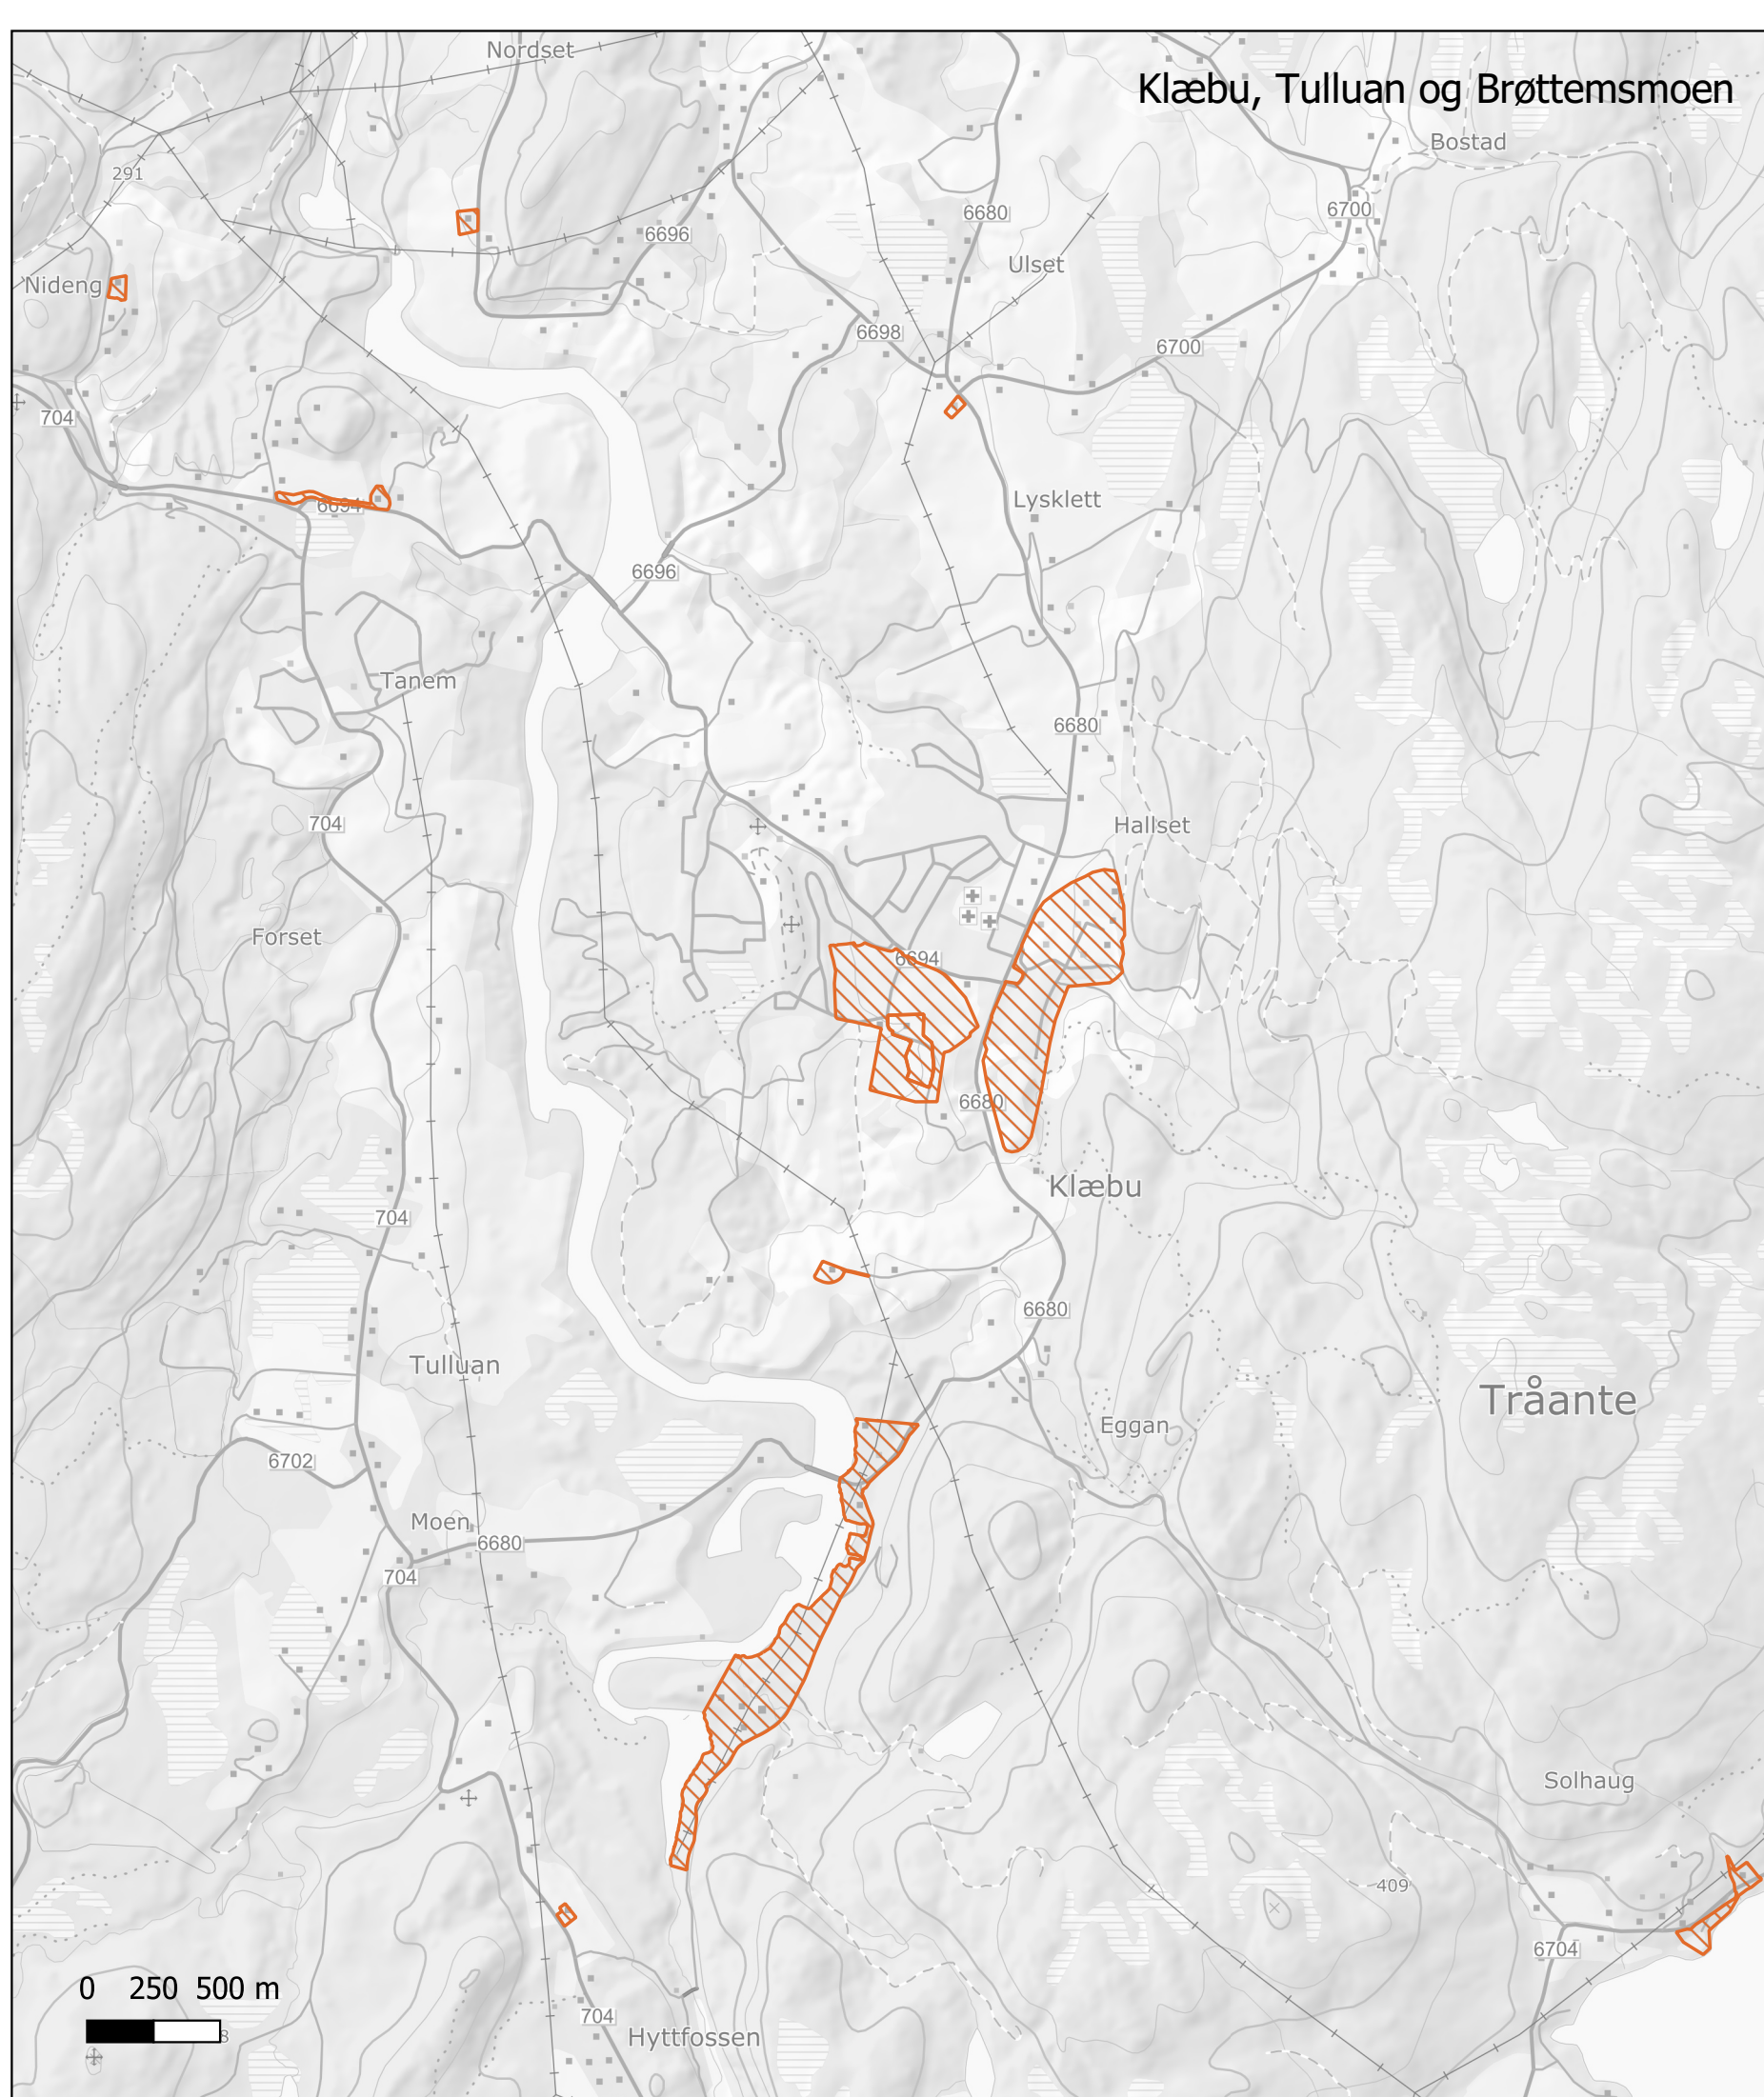

Kommuneplanens arealdel 2022-2034
Temakart
Hensynssoner bevaring kulturmiljø

Hensynssoner som er i eksisterende KPA

Forslag til nye/utvidede hensynssoner

N

Revidert ved høringsforslag januar 2023