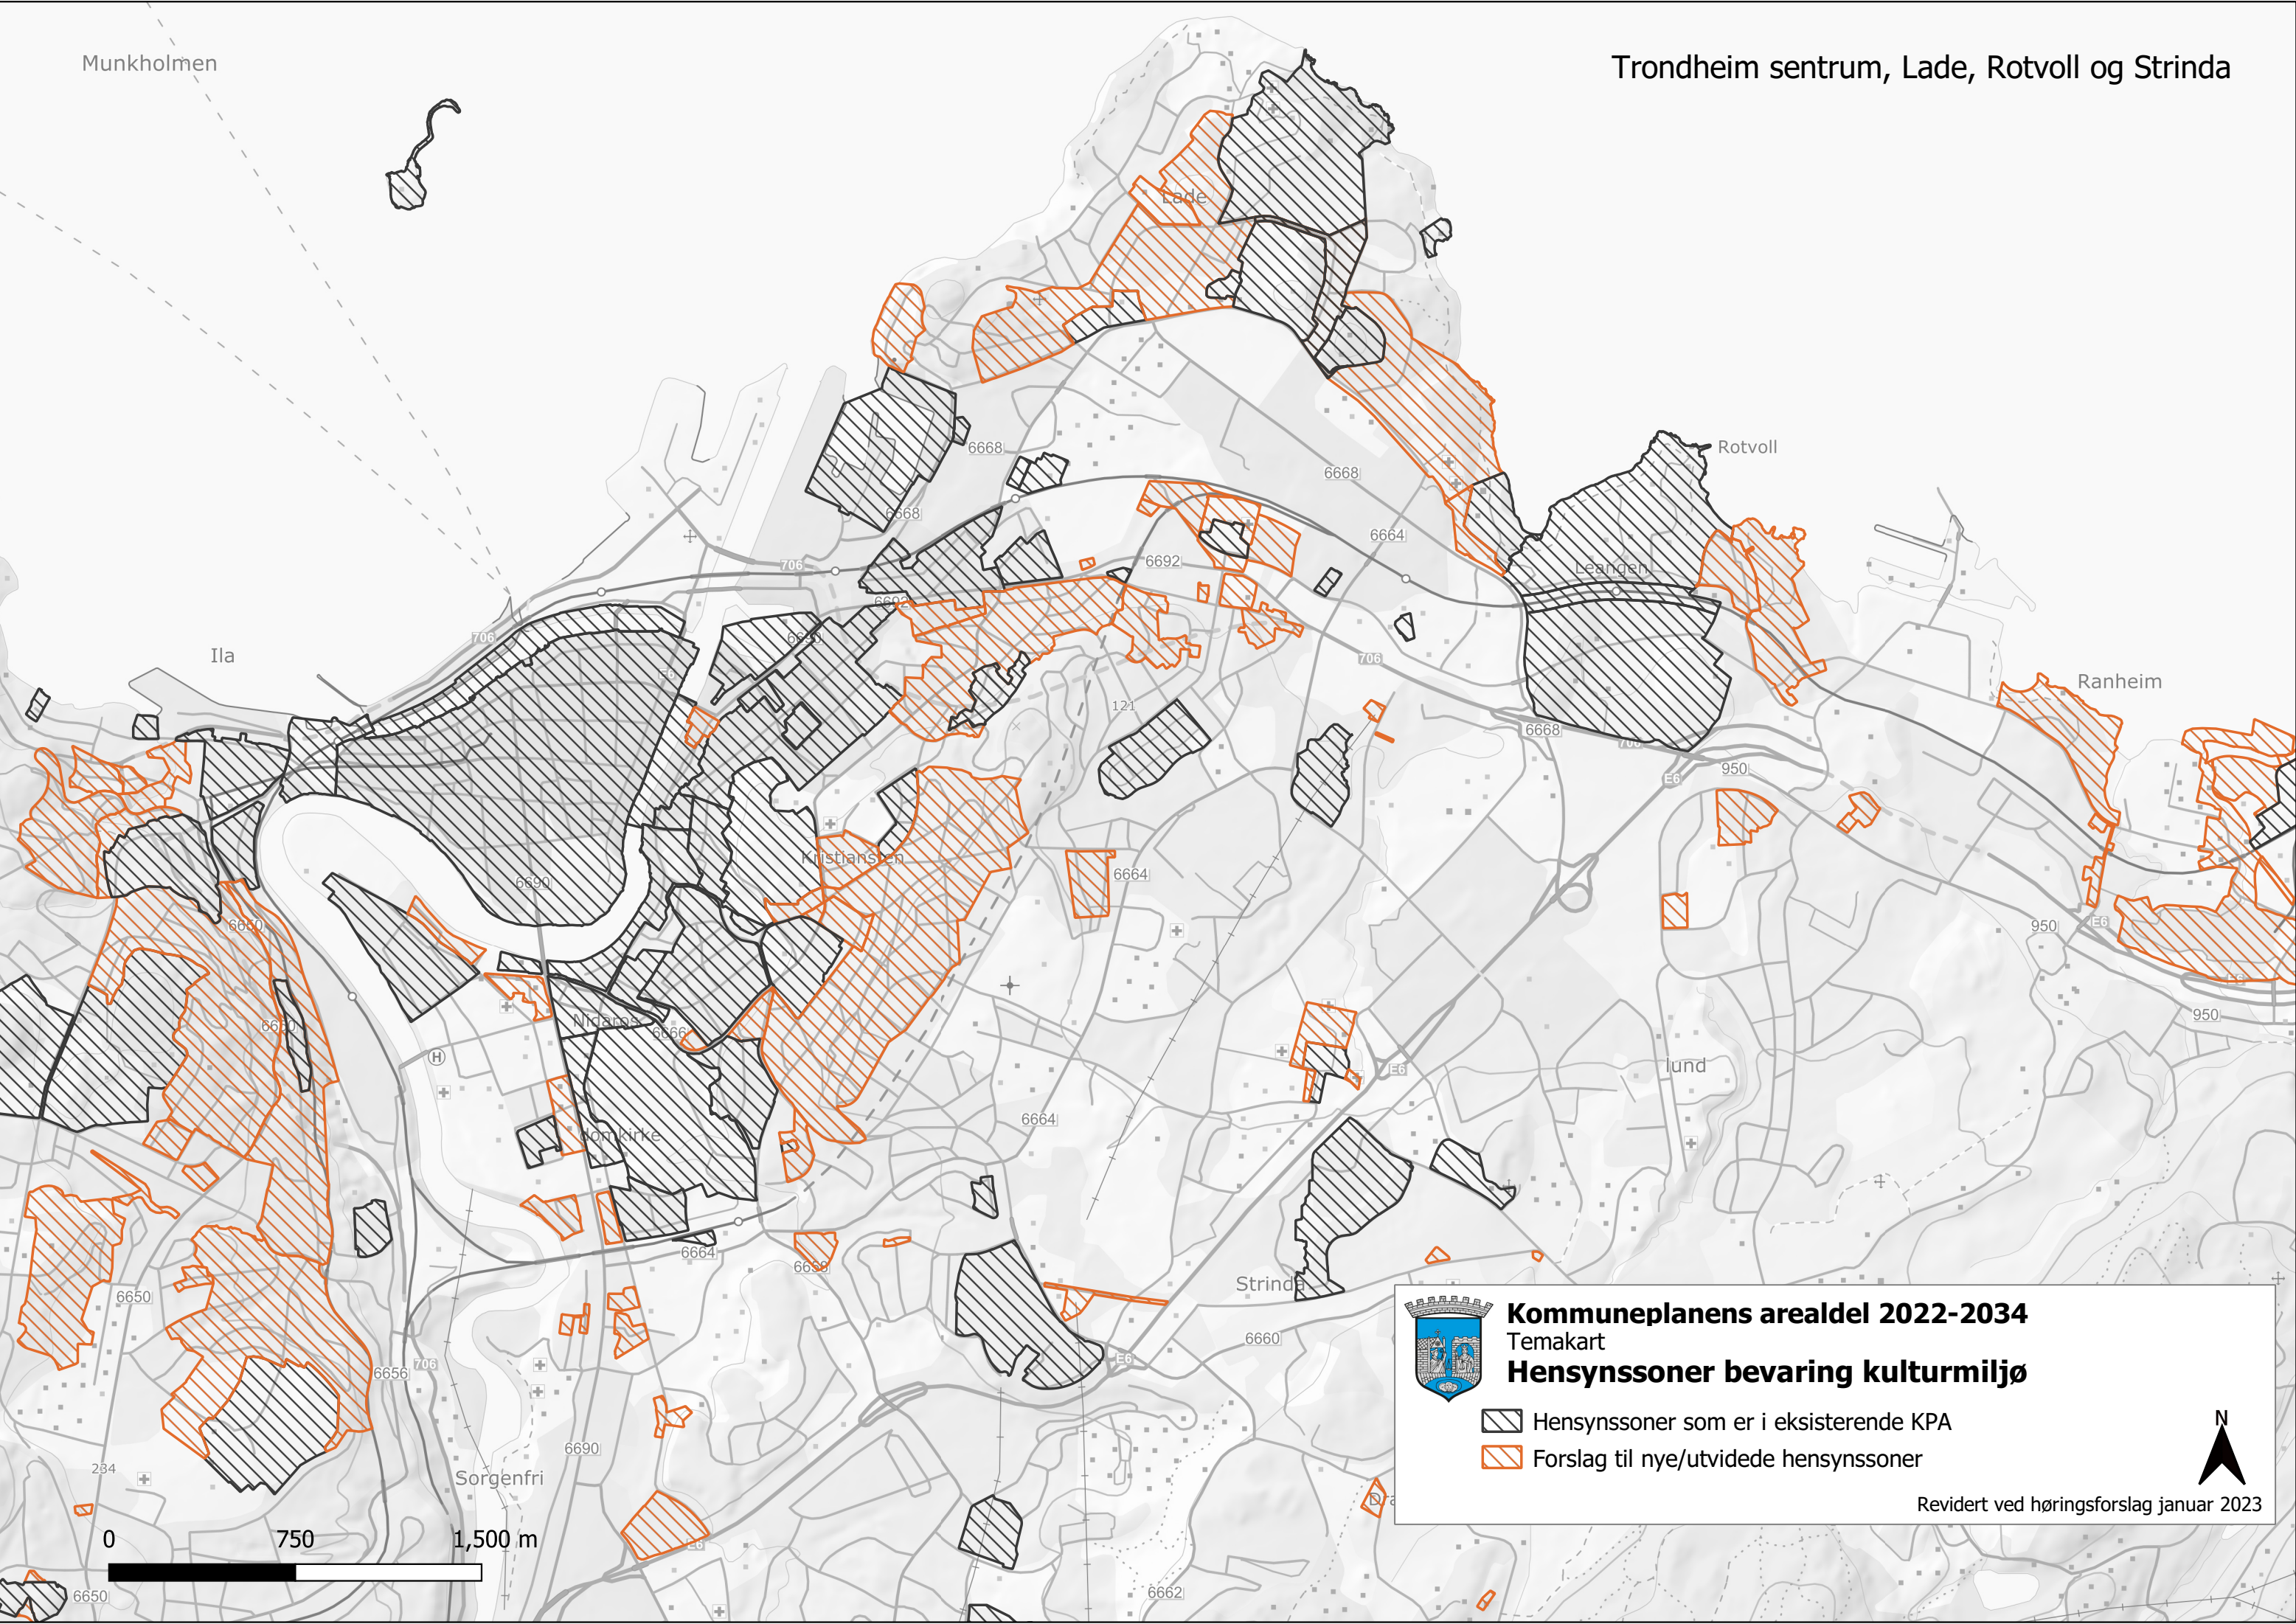

Oversiktskart

 **Kommuneplanens arealdel 2022-2034**
Temakart
Hensynssoner bevaring kulturmiljø

-  Hensynssoner som er i eksisterende KPA
-  Forslag til nye/utvidede hensynssoner

Revidert ved høringsforslag januar 2023 

Munkholmen

Trondheim sentrum, Lade, Rotvoll og Strinda

 **Kommuneplanens arealdel 2022-2034**
Temakart
Hensynssoner bevaring kulturmiljø

-  Hensynssoner som er i eksisterende KPA
-  Forslag til nye/utvidede hensynssoner

Revidert ved høringsforslag januar 2023

Kommuneplanens arealdel 2022-2034
 Temakart
Hensynssoner bevaring kulturmiljø

- Hensynssoner som er i eksisterende KPA
- Forslag til nye/utvidede hensynssoner

Kommuneplanens arealdel 2022-2034
 Temakart
Hensynssoner bevaring kulturmiljø

Hensynssoner som er i eksisterende KPA

Forslag til nye/utvidede hensynssoner

N

Revidert ved høringsforslag januar 2023

Kommuneplanens arealdel 2022-2034
 Temakart
Hensynssoner bevaring kulturmiljø

-  Hensynssoner som er i eksisterende KPA
-  Forslag til nye/utvidede hensynssoner