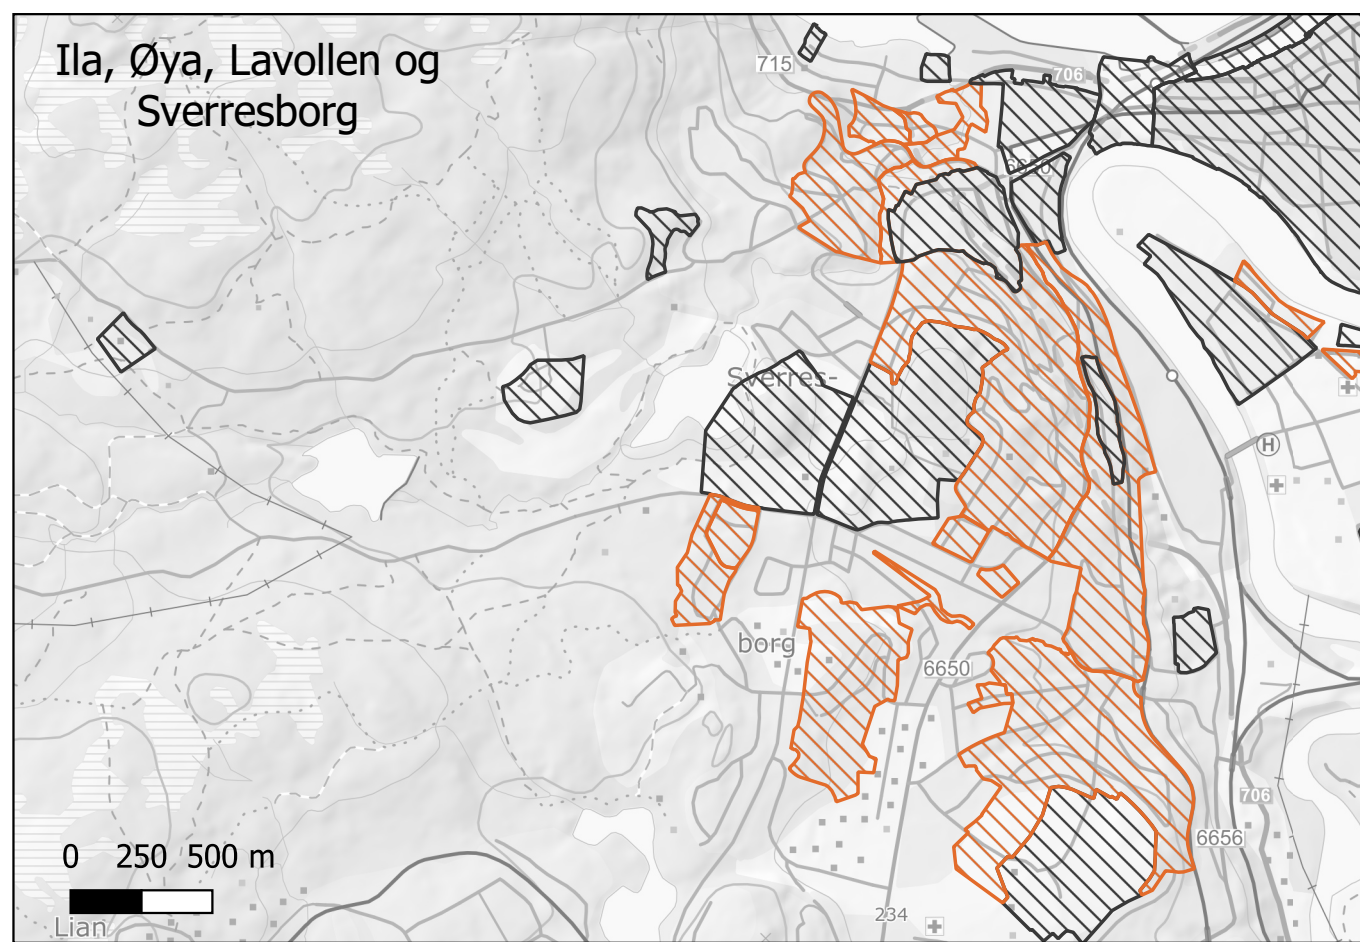

Kommuneplanens arealdel 2022-2034
Temakart
Hensynssoner bevaring kulturmiljø

- Hensynssoner som er i eksisterende KPA
- Forslag til nye/utvidede hensynssoner