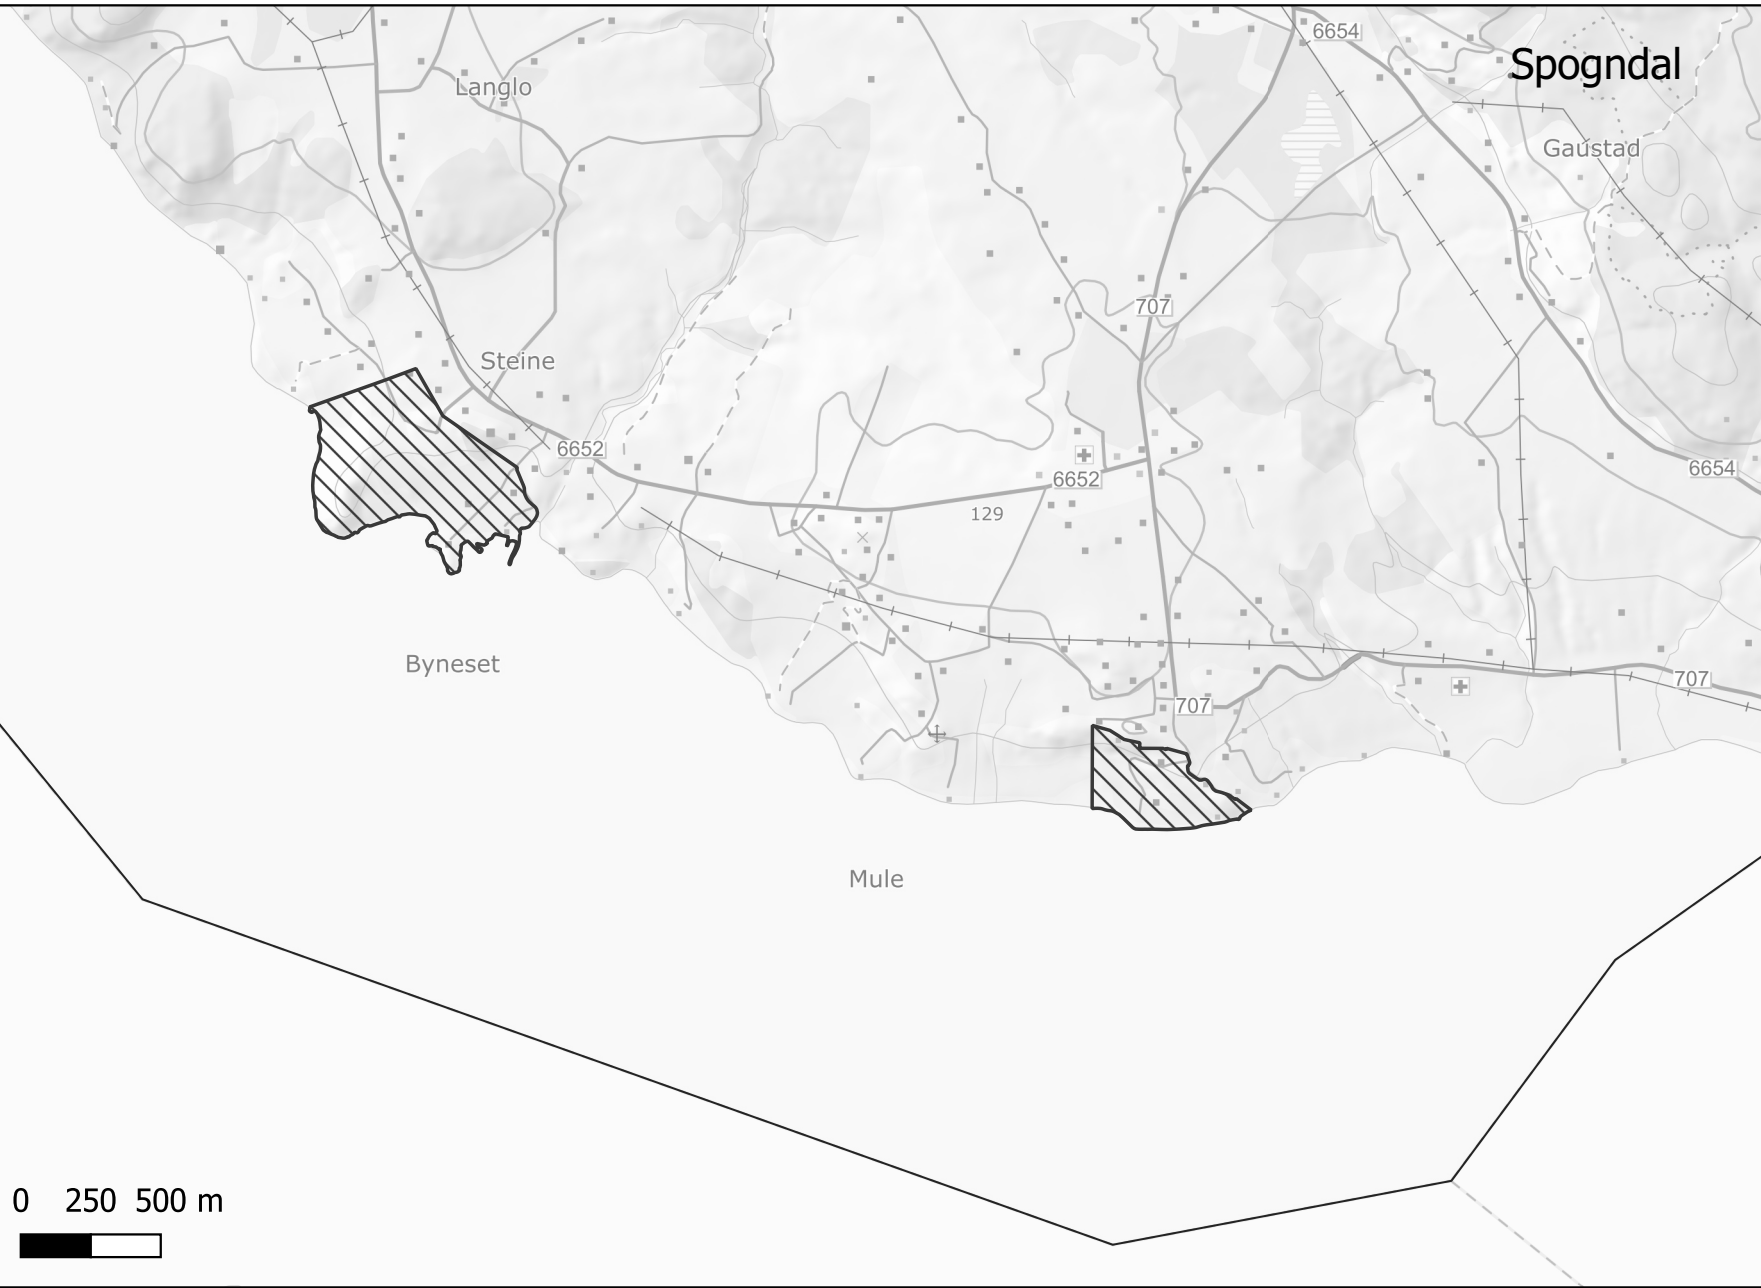

Kommuneplanens arealdel 2022-2034
Temakart
Hensynssoner bevaring kulturmiljø

- Hensynssoner som er i eksisterende KPA
- Forslag til nye/utvidede hensynssoner

Revidert ved høringsforslag januar 2023