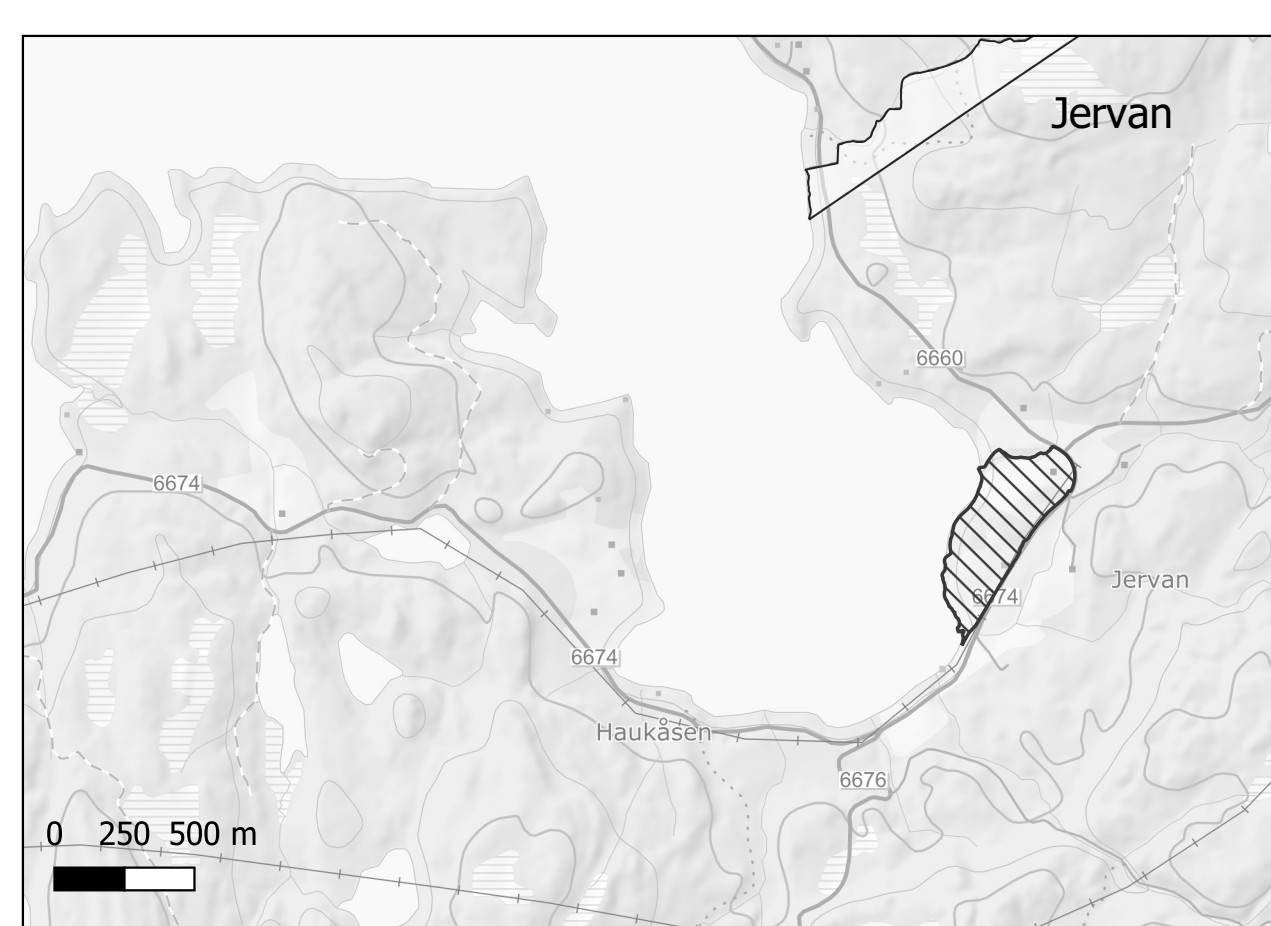

Kommuneplanens arealdel 2022-2034
Temakart
Hensynssoner bevaring kulturmiljø

Hensynssoner som er i eksisterende KPA

Forslag til nye/utvidede hensynssoner

N

Revidert ved høringsforslag januar 2023