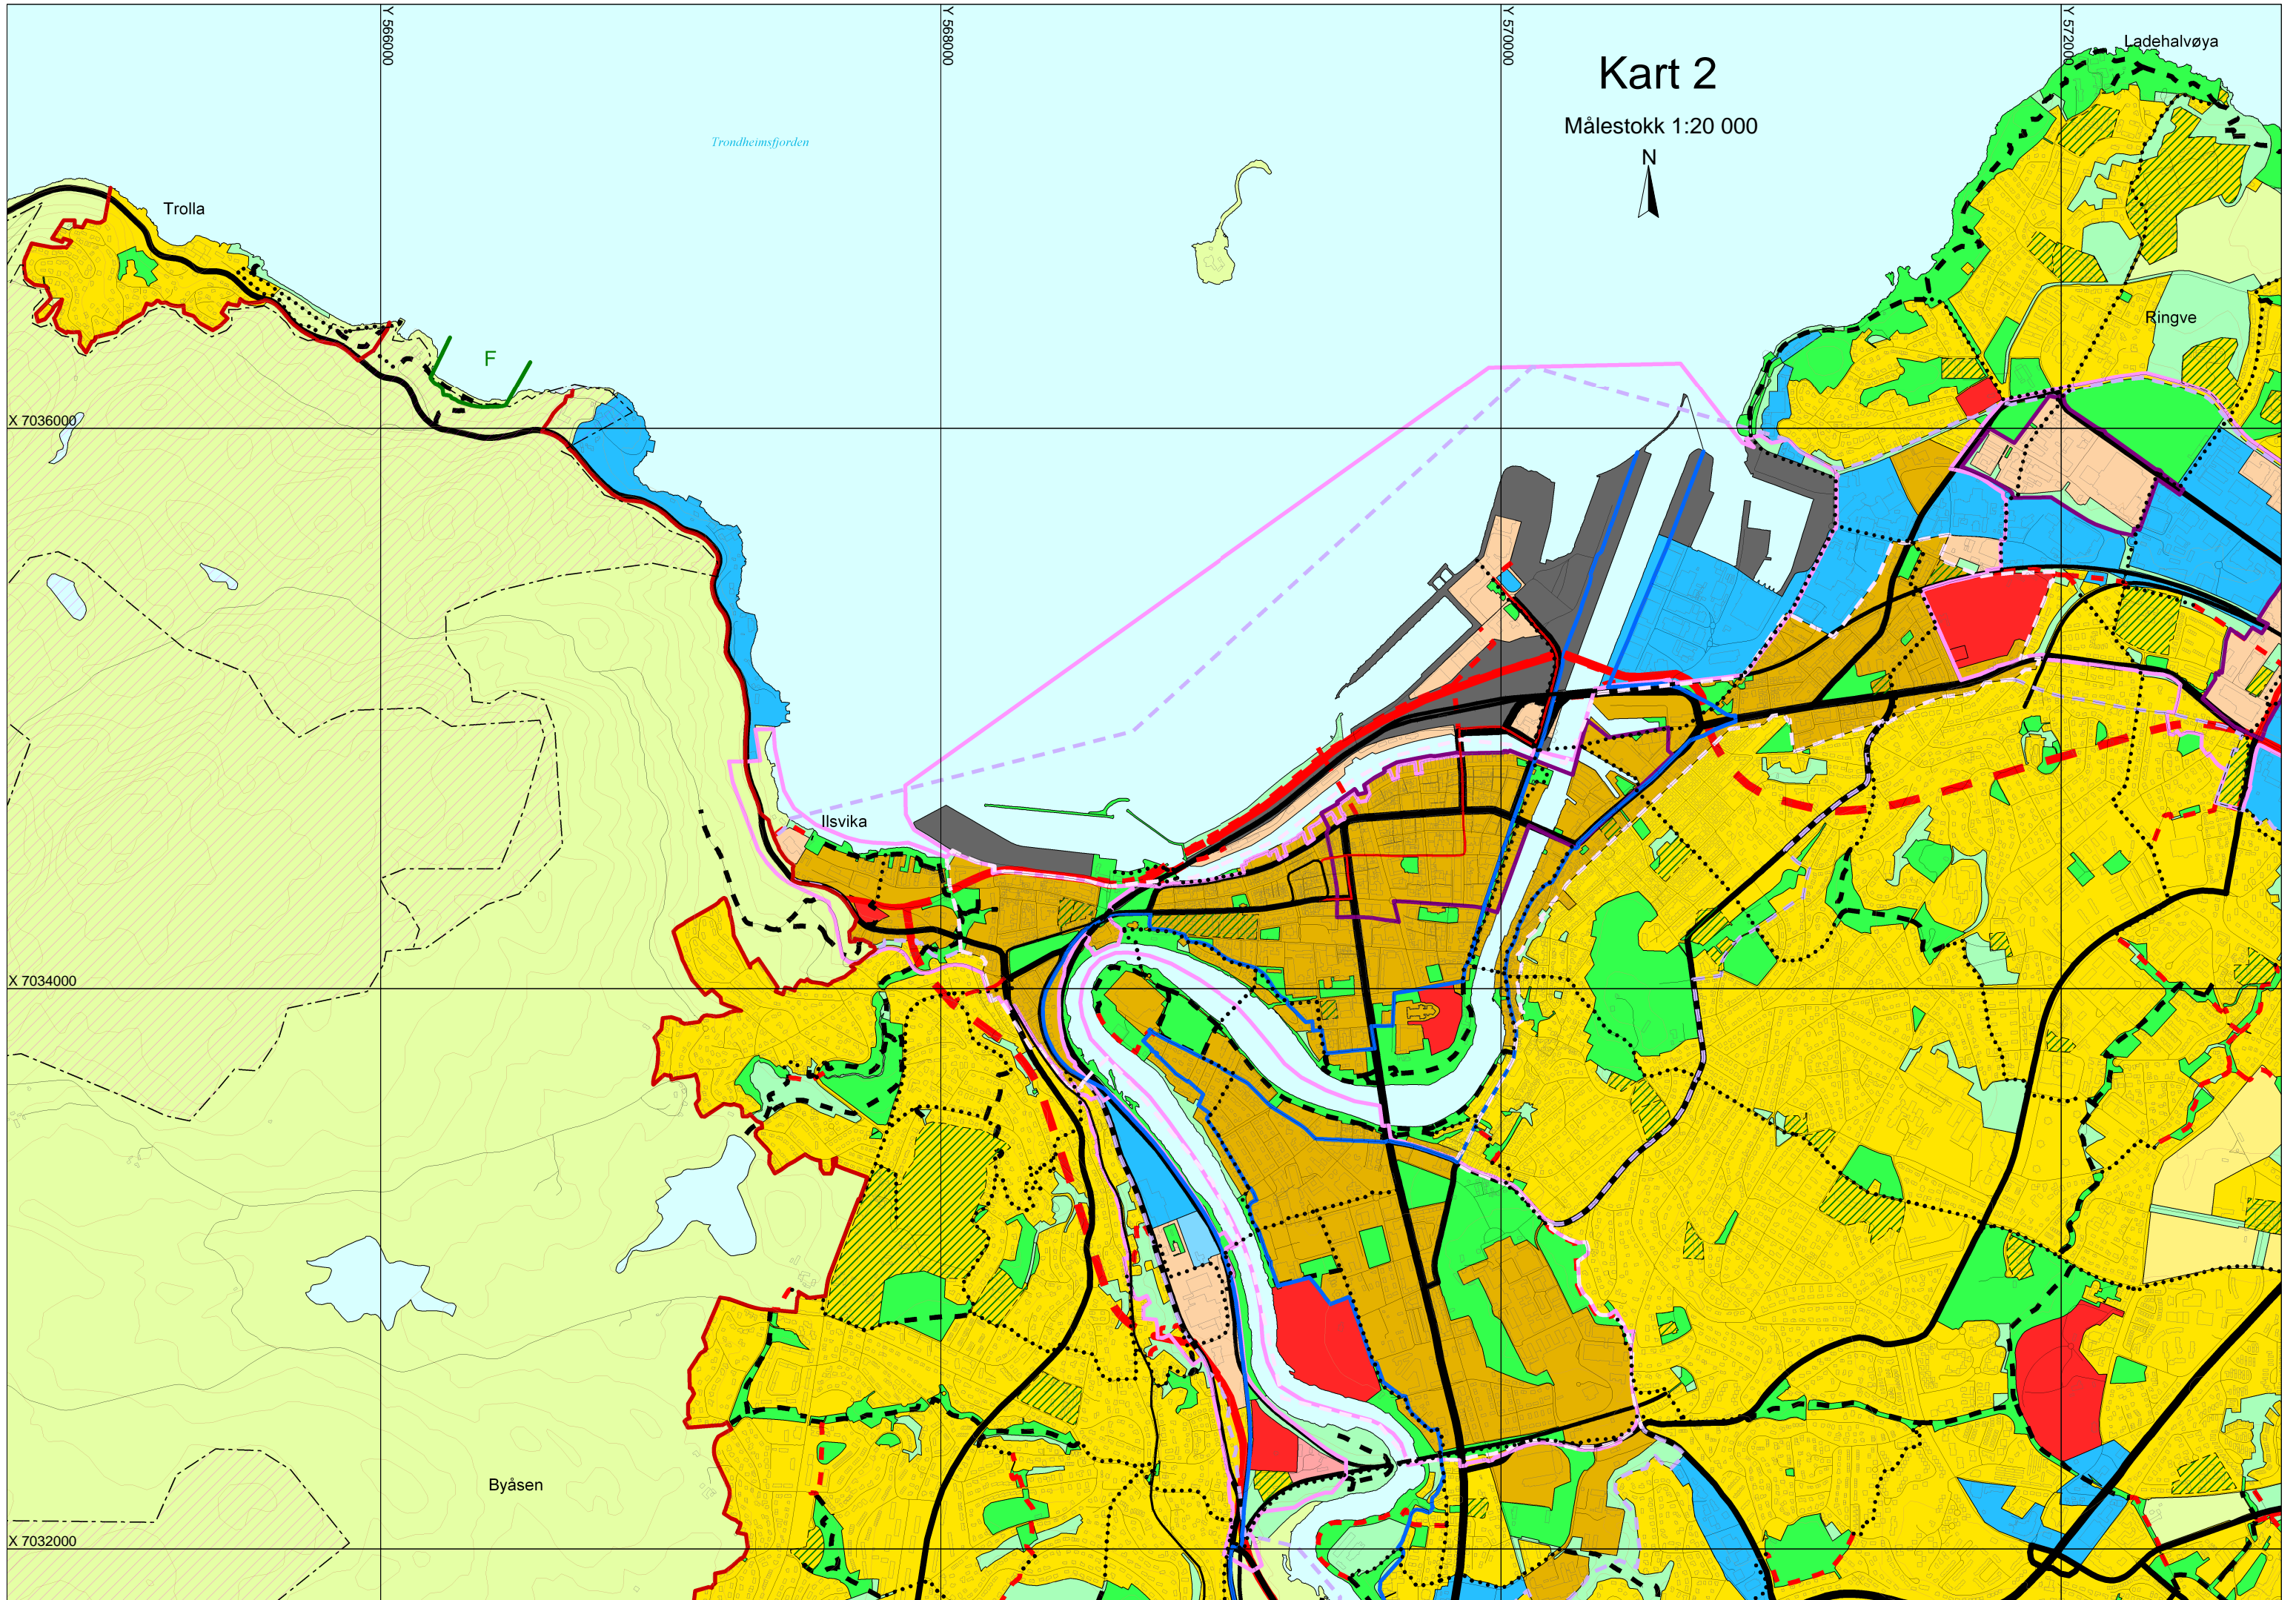

Kart 2

Målestokk 1:20 000

X 7036000

X 7034000

X 7032000

Y 566000

Y 566000

Y 570000

Y 572000

Trondheimsfjorden

Trolle

F

Iisvika

Byåsen

Ringve

Ladehalvøya