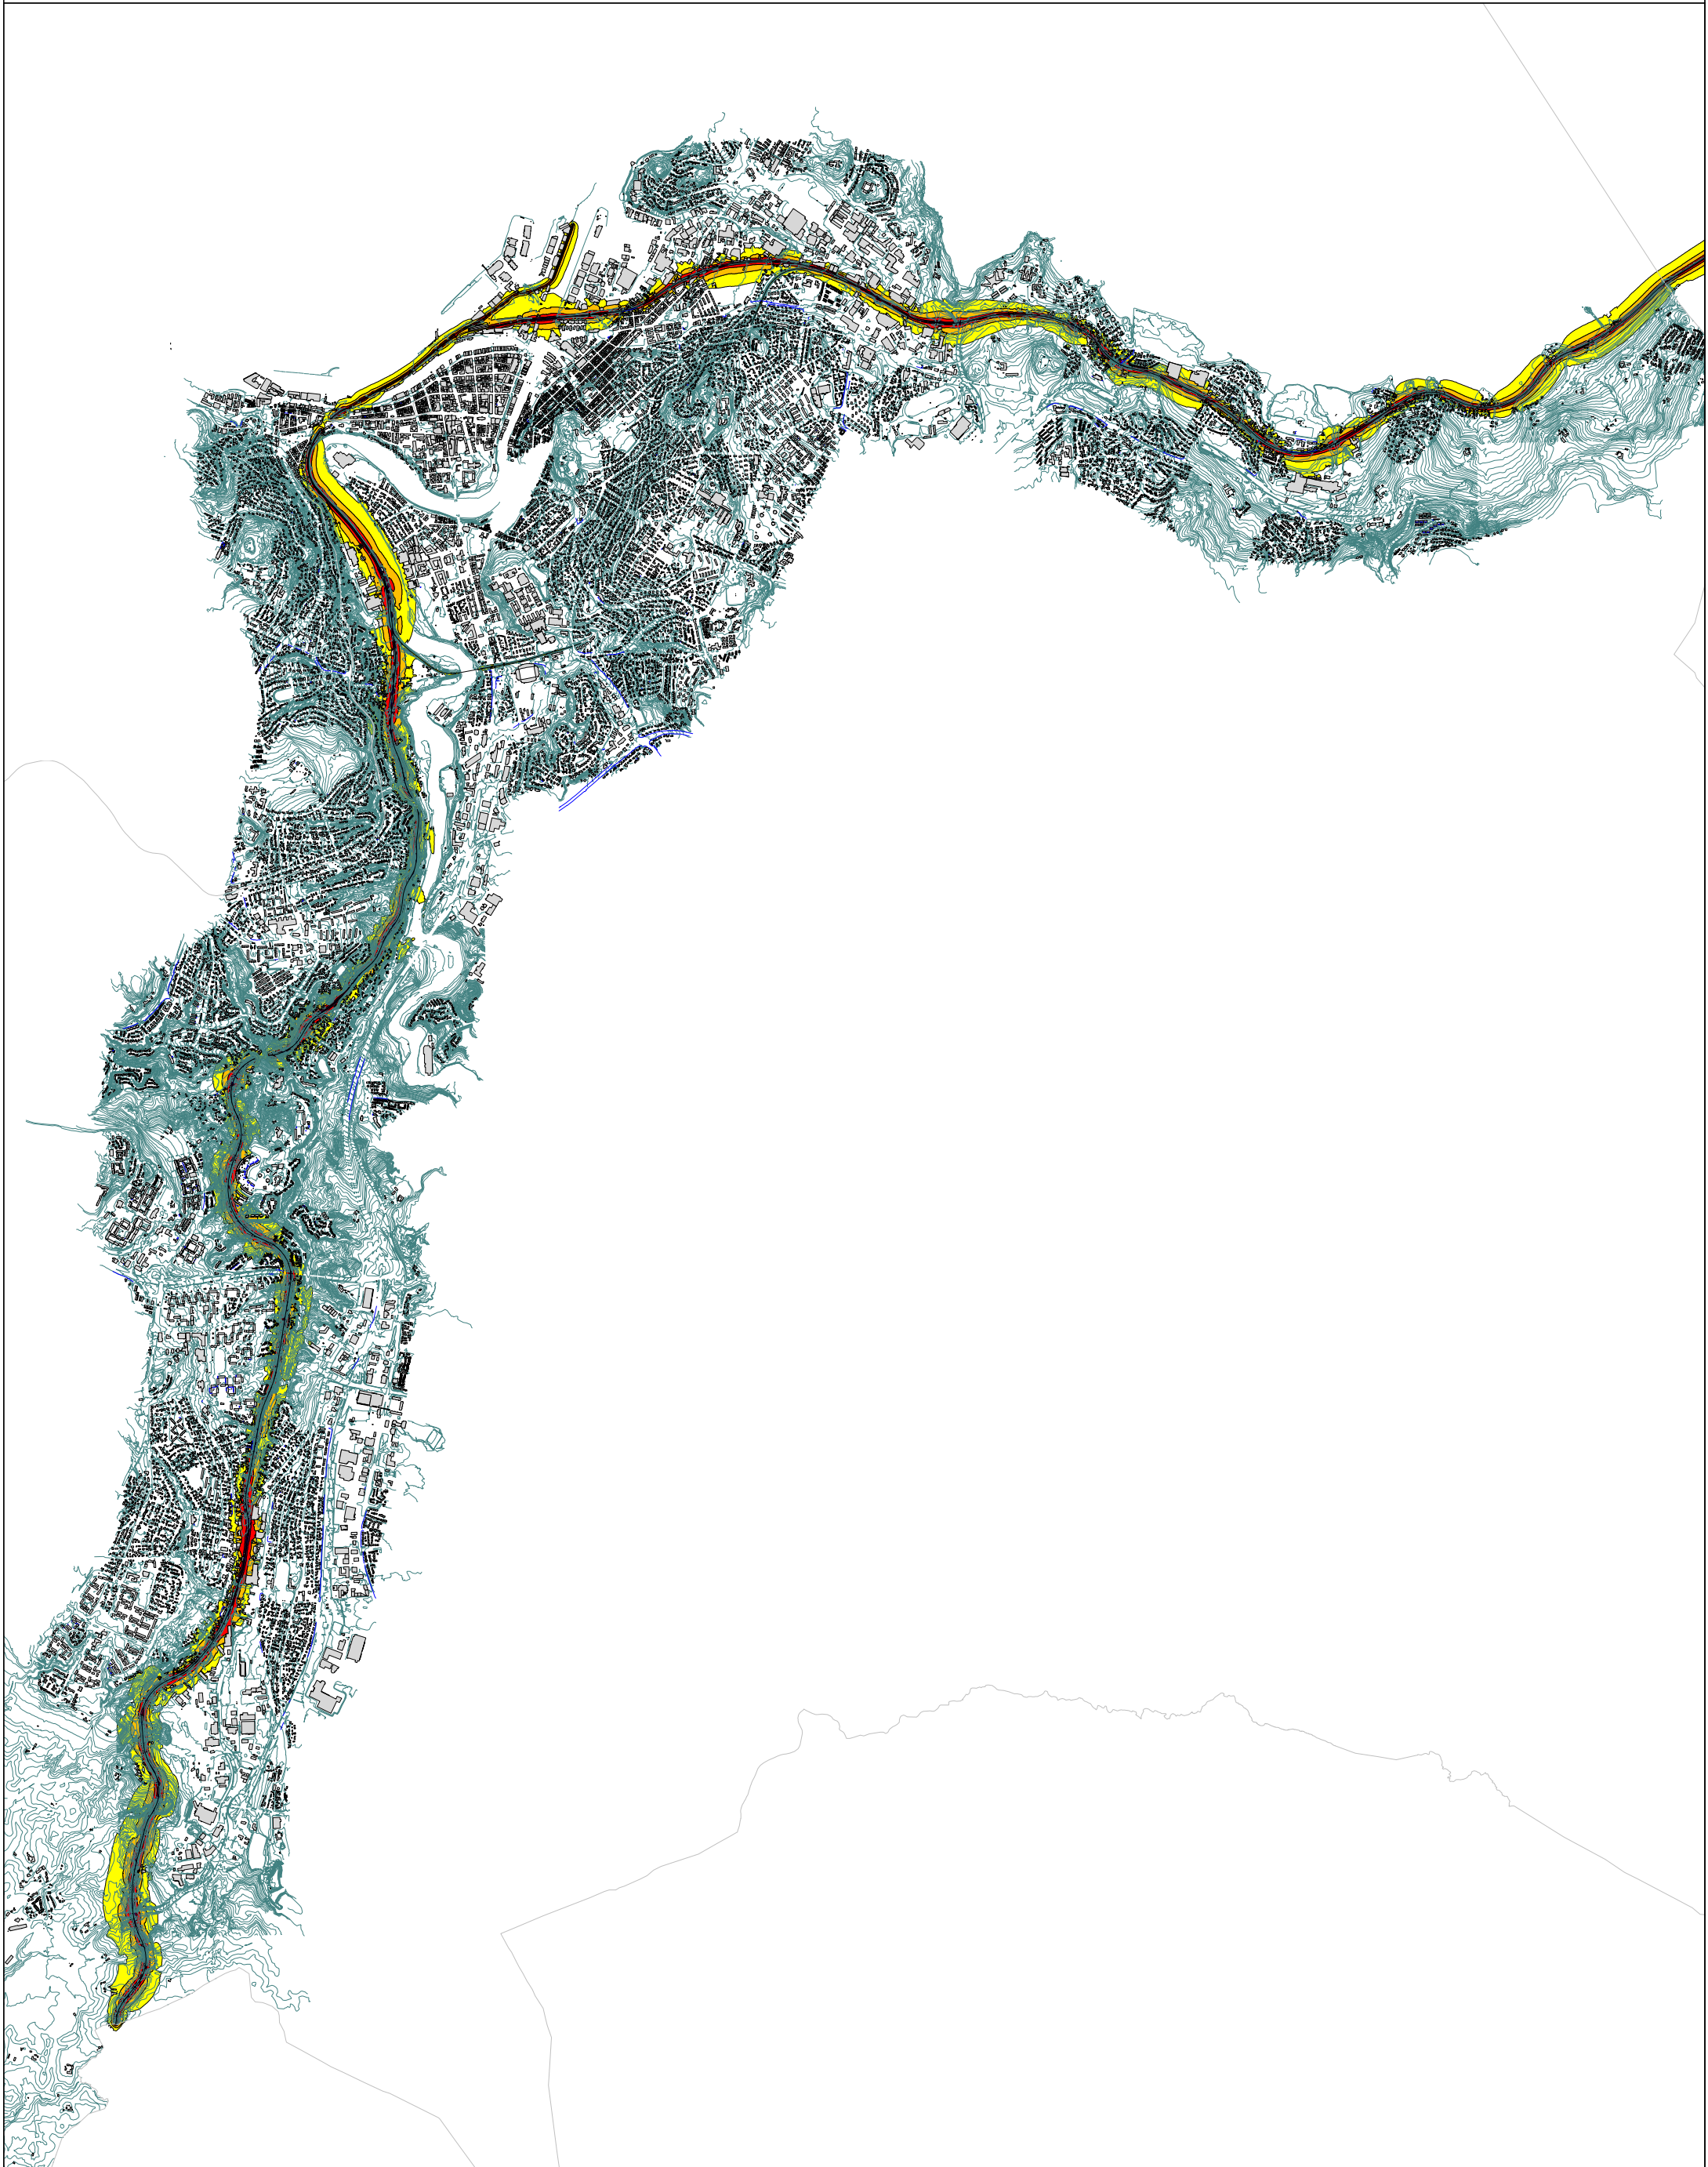

Strategisk støykartlegging 2012 - Trondheim kommune

Lden

	55 <= ... < 60 dB
	60 <= ... < 65 dB
	65 <= ... < 70 dB
	70 <= ... < 75 dB
	75 <= ... dB